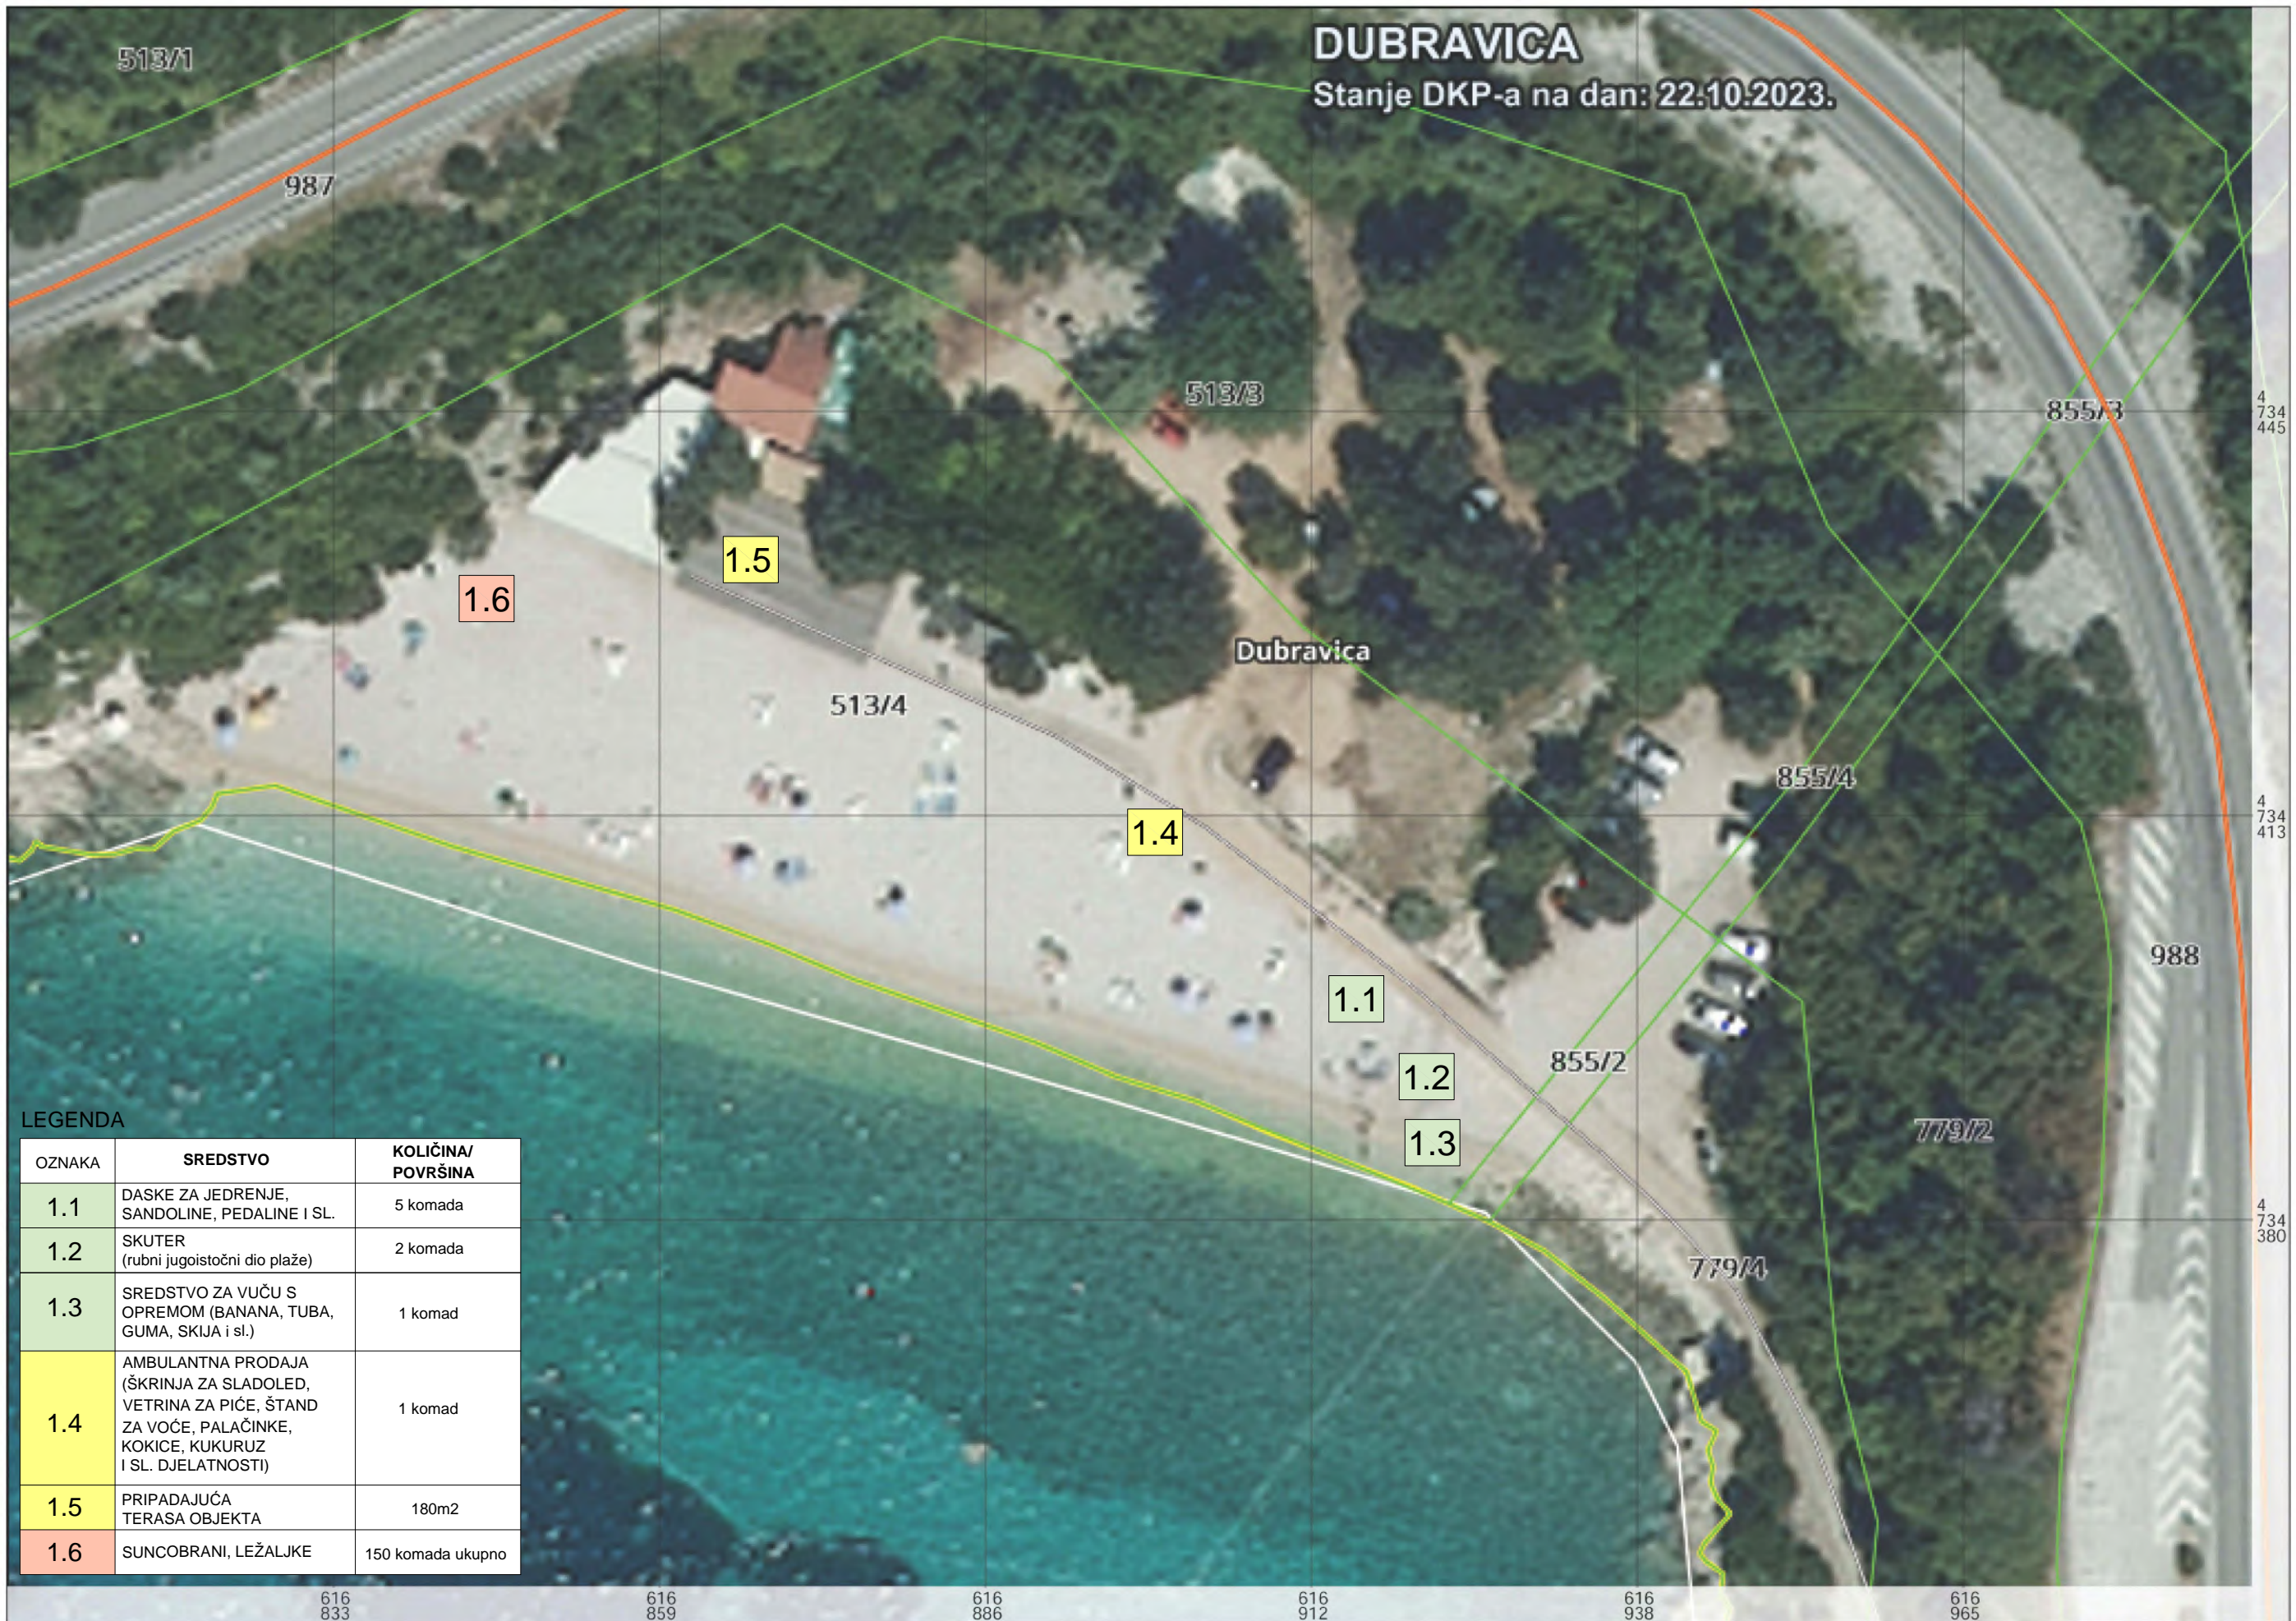

**PLAN UPRAVLJANJA
POMORSKIM DOBROM NA PODRUČJU
GRADA DUBROVNIKA**

GRAFIČKI PRIKAZ

PLAN UPRAVLJANJA POMORSKIM DOBROM NA PODRUČJU GRADA DUBROVNIKA

GRAFIČKI PRIKAZ

DJELATNOSTI:

- 1** - IZNAJMLJIVANJE SREDSTAVA
- 2** - UGOSTITELJSTVO I TRGOVINA
- 3** - TRGOVINA I UGOSTITELJSTVO
- 4** - KOMERCIJALNO-REKREACIJSKI SADRŽAJI

Napomena:

-POZICIJE/ SMJEŠTAJ OBAVLJANJA POJEDINI
DJELATNOSTI PRIKAZANE SU KAO OKVIRNE LOKACIJE/
ZONE U KOJIMA IH JE POTREBNO ORGANIZIRATI/
LOCIRATI I PRILAGODITI U SKLADU SA ZATEČENIM
PROSTORNIM UVJETIMA LOKACIJE (zelenilo, stijene i sl.)

LEGENDA

OZNAKA	SREDSTVO	KOLIČINA/ POVRŠINA
1.1	DASKE ZA JEDRENJE, SANDOLINE, PEDALINE I SL.	5 komada
1.2	SKUTER (rubni jugoistočni dio plaže)	2 komada
1.3	SREDSTVO ZA VUČU S OPREMOM (BANANA, TUBA, GUMA, SKIJA i sl.)	1 komad
1.4	AMBULANTNA PRODAJA (ŠKRINJA ZA SLADOLED, VETRINA ZA PIĆE, ŠTAND ZA VOĆE, PALAČINKE, KOKICE, KUKURUZ I SL. DJELATNOSTI)	1 komad
1.5	PRIPADAJUĆA TERASA OBJEKTA	180m ²
1.6	SUNCOBRANI, LEŽALJKE	150 komada ukupno

620 848 620 874 620 901 620 927 620 953 620 980

LEGENDA

OZNAKA	SREDSTVO	KOLIČINA/ POVRŠINA
5.1	SUNCOBRANI, LEŽALJKE	40 komada
5.2	SNIMANJE KOMERCIJALNOG PROGRAMA I REKLAMIRANJE	20

619 023 619 036 619 049 619 062 619 076 619 089