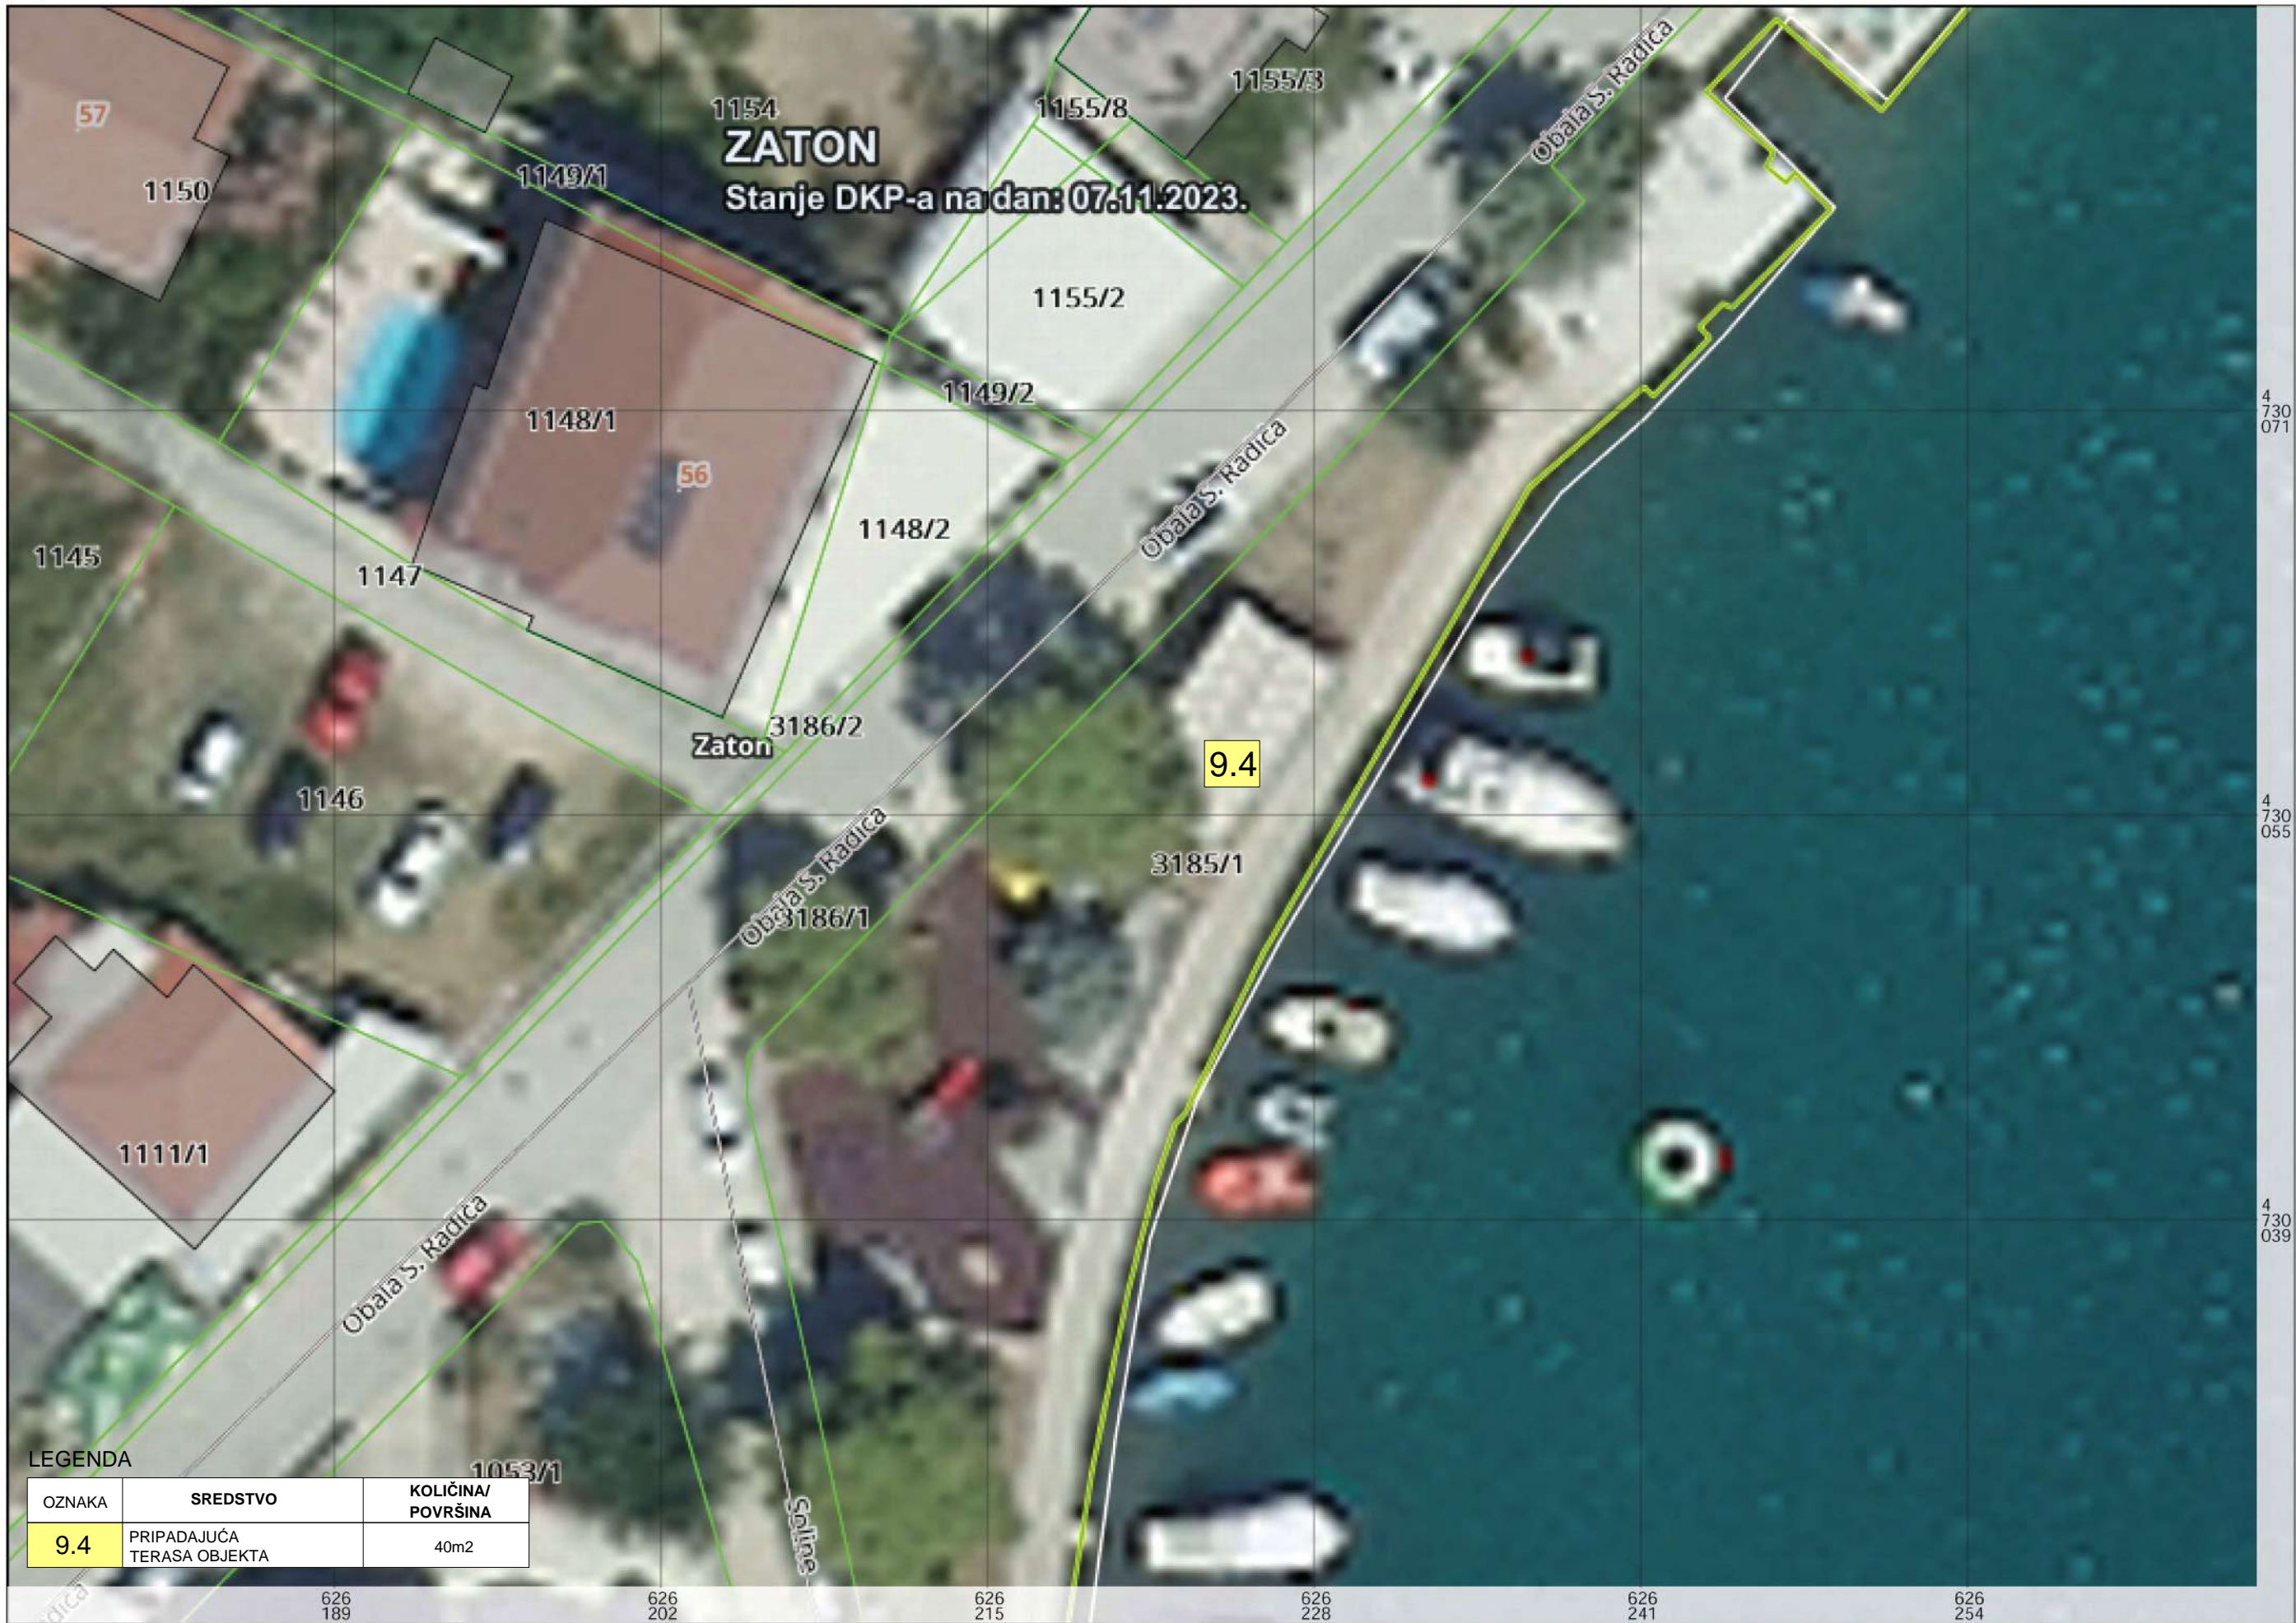

LEGENDA

OZNAKA	SREDSTVO	KOLIČINA/ POVRŠINA
9.4	PRIPADAJUĆA TERASA OBJEKTA	40m2

626 189   626 202   626 215   626 228   626 241   626 254