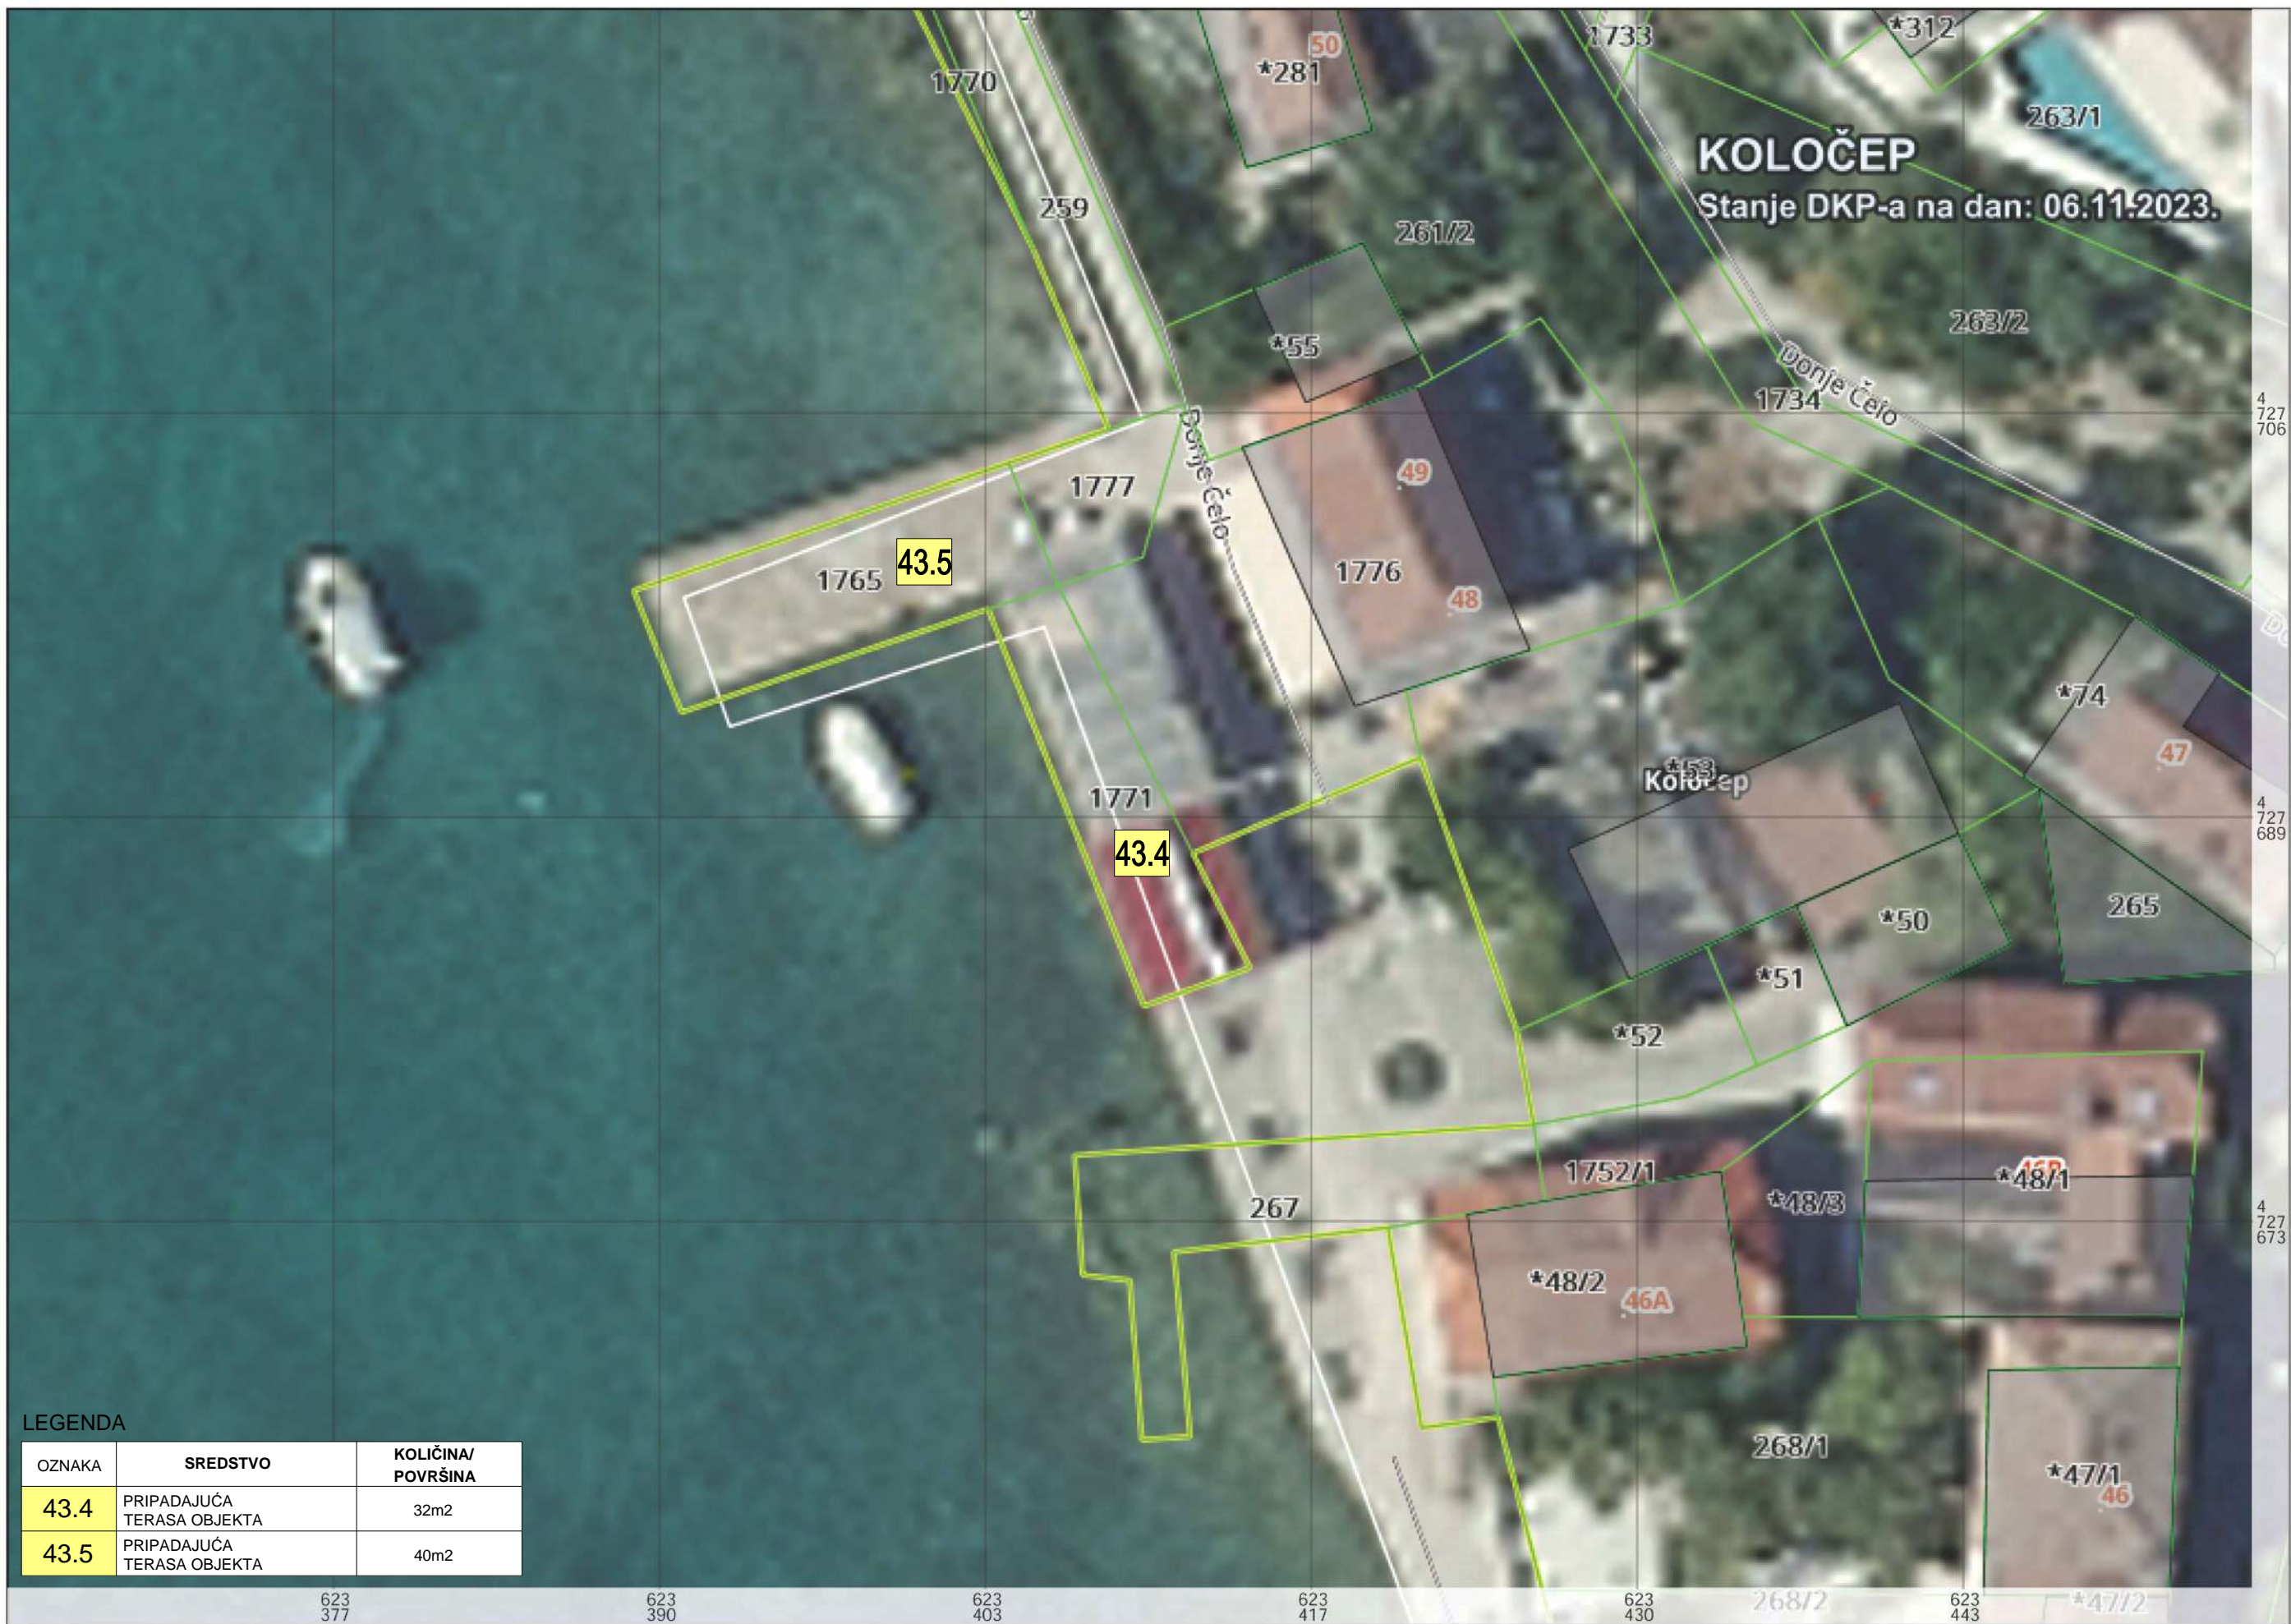

KOLOČEP
Stanje DKP-a na dan: 06.11.2023.

LEGENDA

OZNAKA	SREDSTVO	KOLIČINA/ POVRŠINA
43.4	PRIPADAJUĆA TERASA OBJEKTA	32m ²
43.5	PRIPADAJUĆA TERASA OBJEKTA	40m ²

LEGENDA

OZNAKA	SREDSTVO	KOLIČINA/ POVRŠINA
44.1	SUNCOBRANI, LEŽALJKE	30 komada ukupno
44.4	PRIPADAJUĆA TERASA OBJEKTA	100m2 max.
44.5	AMBULANTNA PRODAJA (FRIŽIDER ZA SLADOLED, PIĆE)	2 komada