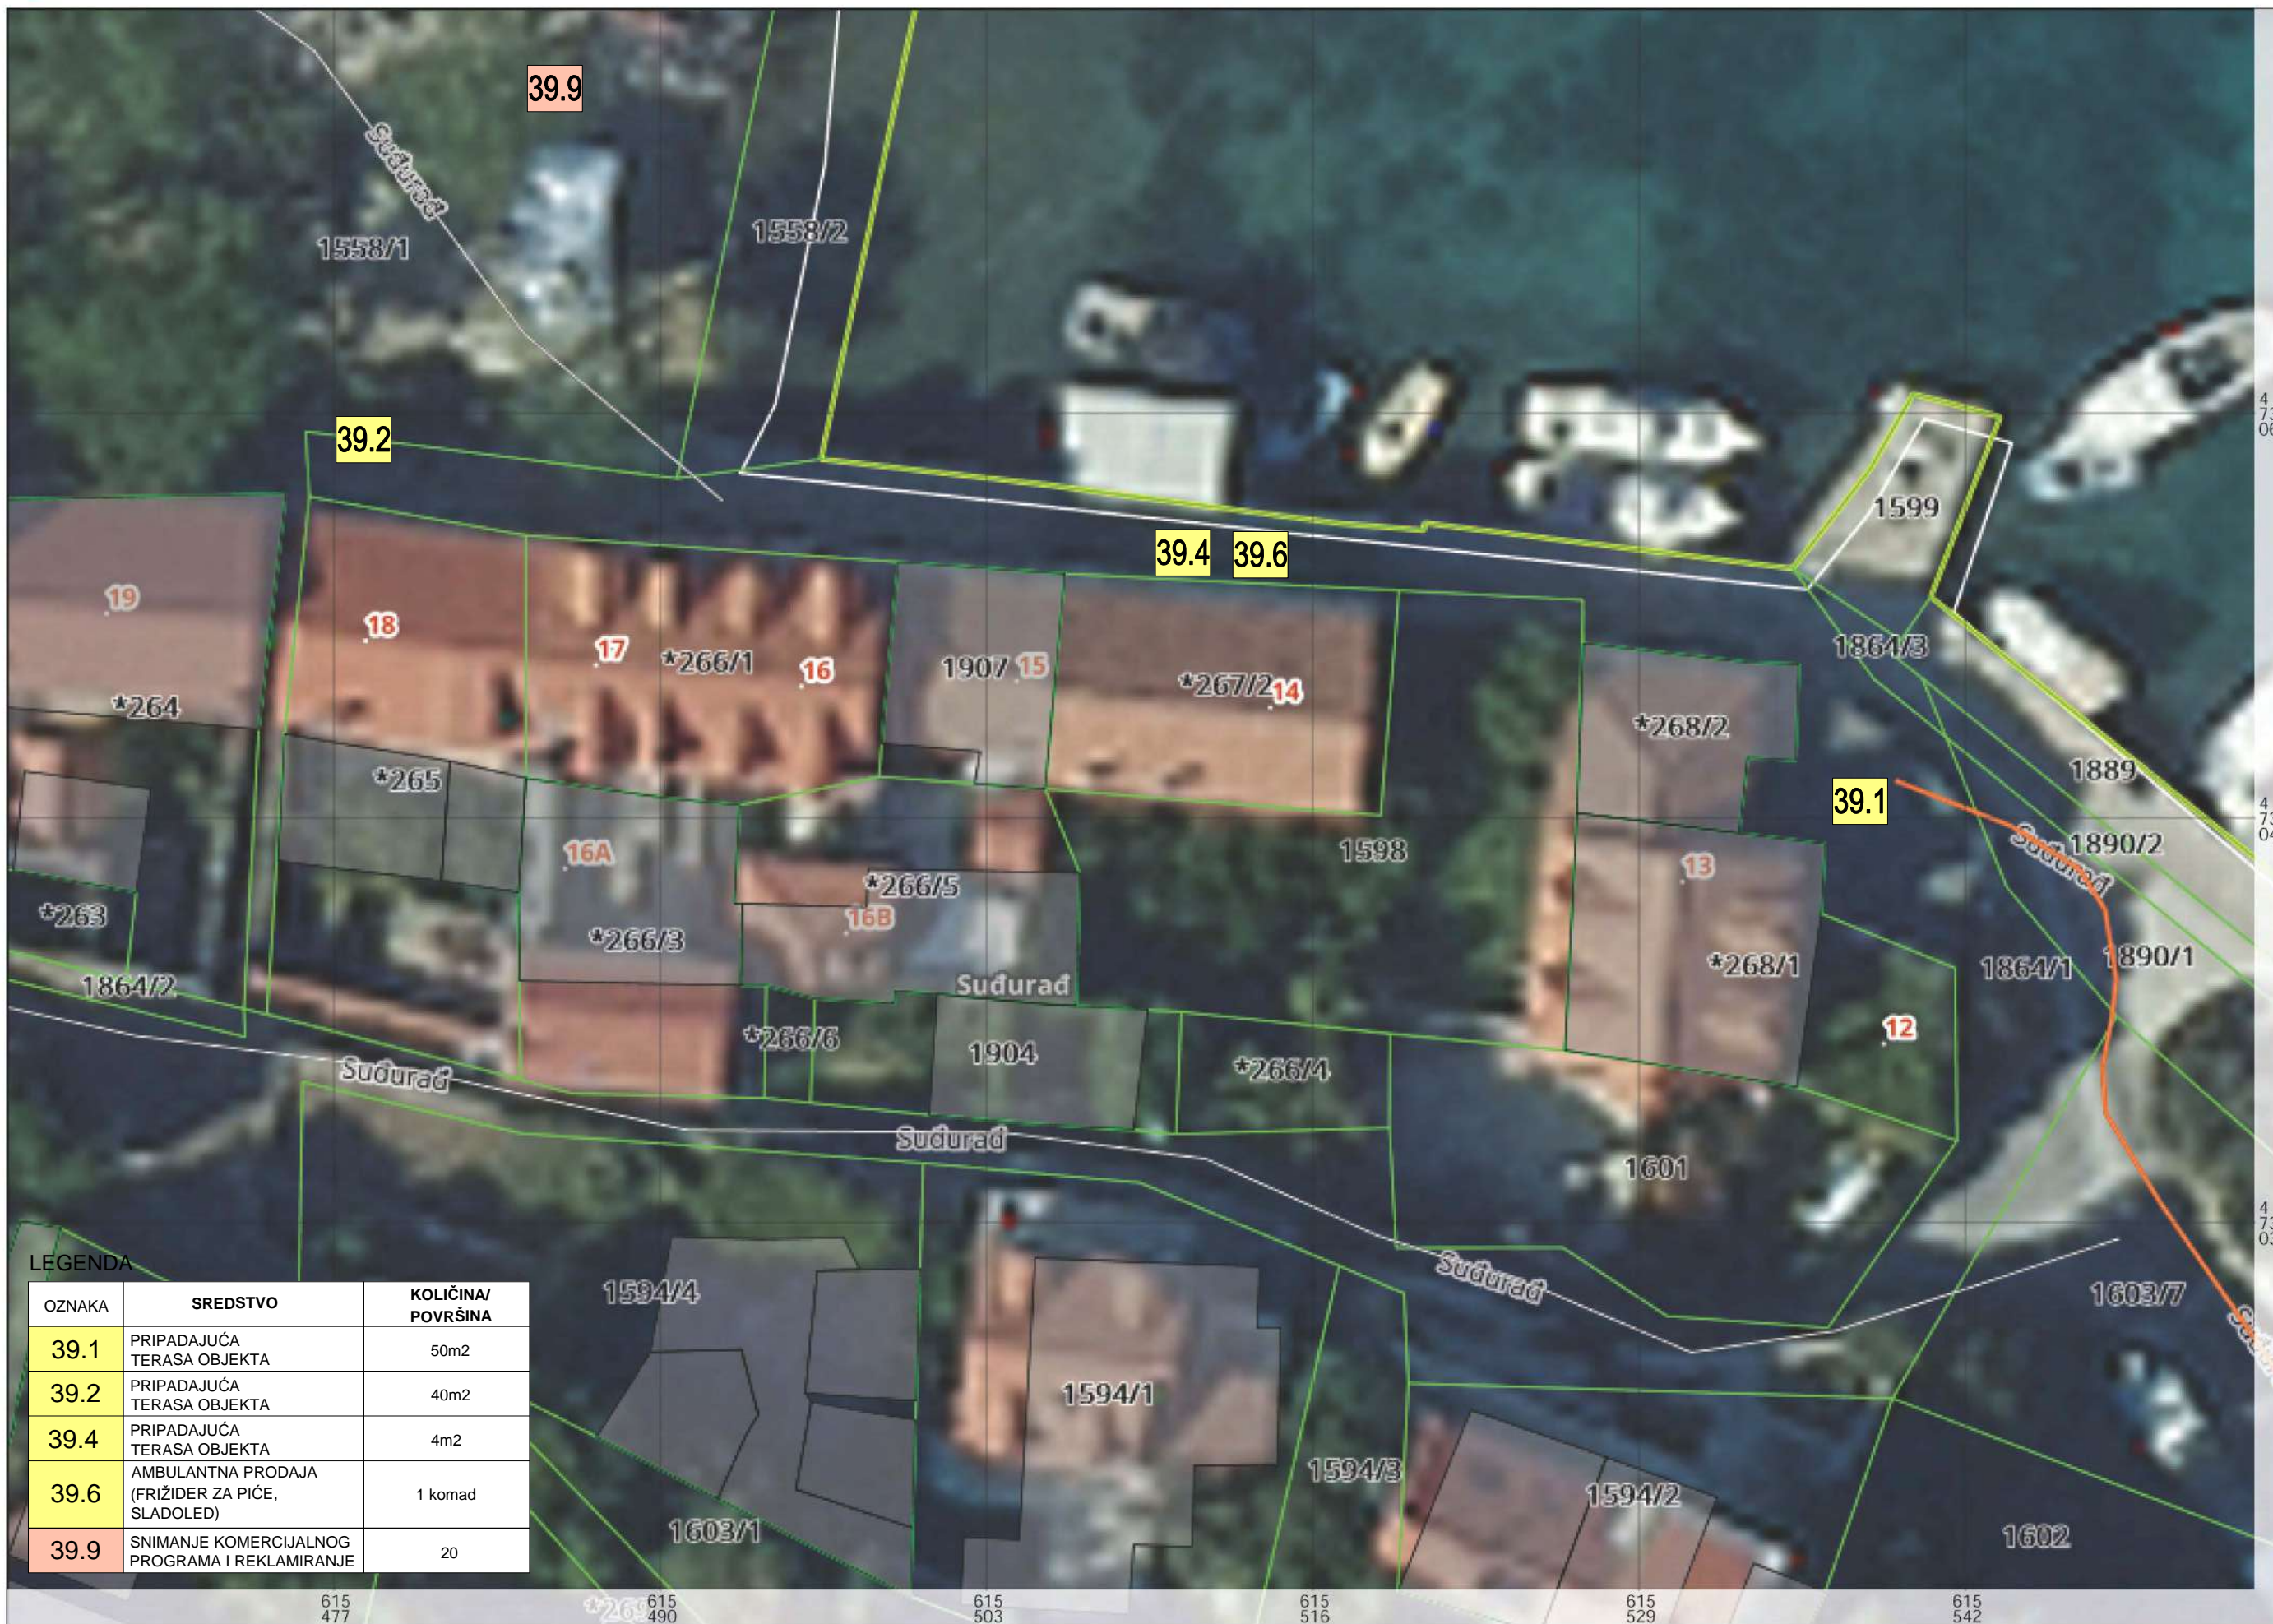

LEGENDA

OZNAKA	SREDSTVO	KOLIČINA/ POVRŠINA
38.1	SKUTER	2 komada

LEGENDA

OZNAKA	SREDSTVO	KOLIČINA/ POVRŠINA
39.1	PRIPADAJUĆA TERASA OBJEKTA	50m ²
39.2	PRIPADAJUĆA TERASA OBJEKTA	40m ²
39.4	PRIPADAJUĆA TERASA OBJEKTA	4m ²
39.6	AMBULANTNA PRODAJA (FRIŽIDER ZA PIĆE, SLADOLED)	1 komad
39.9	SNIMANJE KOMERCIJALNOG PROGRAMA I REKLAMIRANJE	20