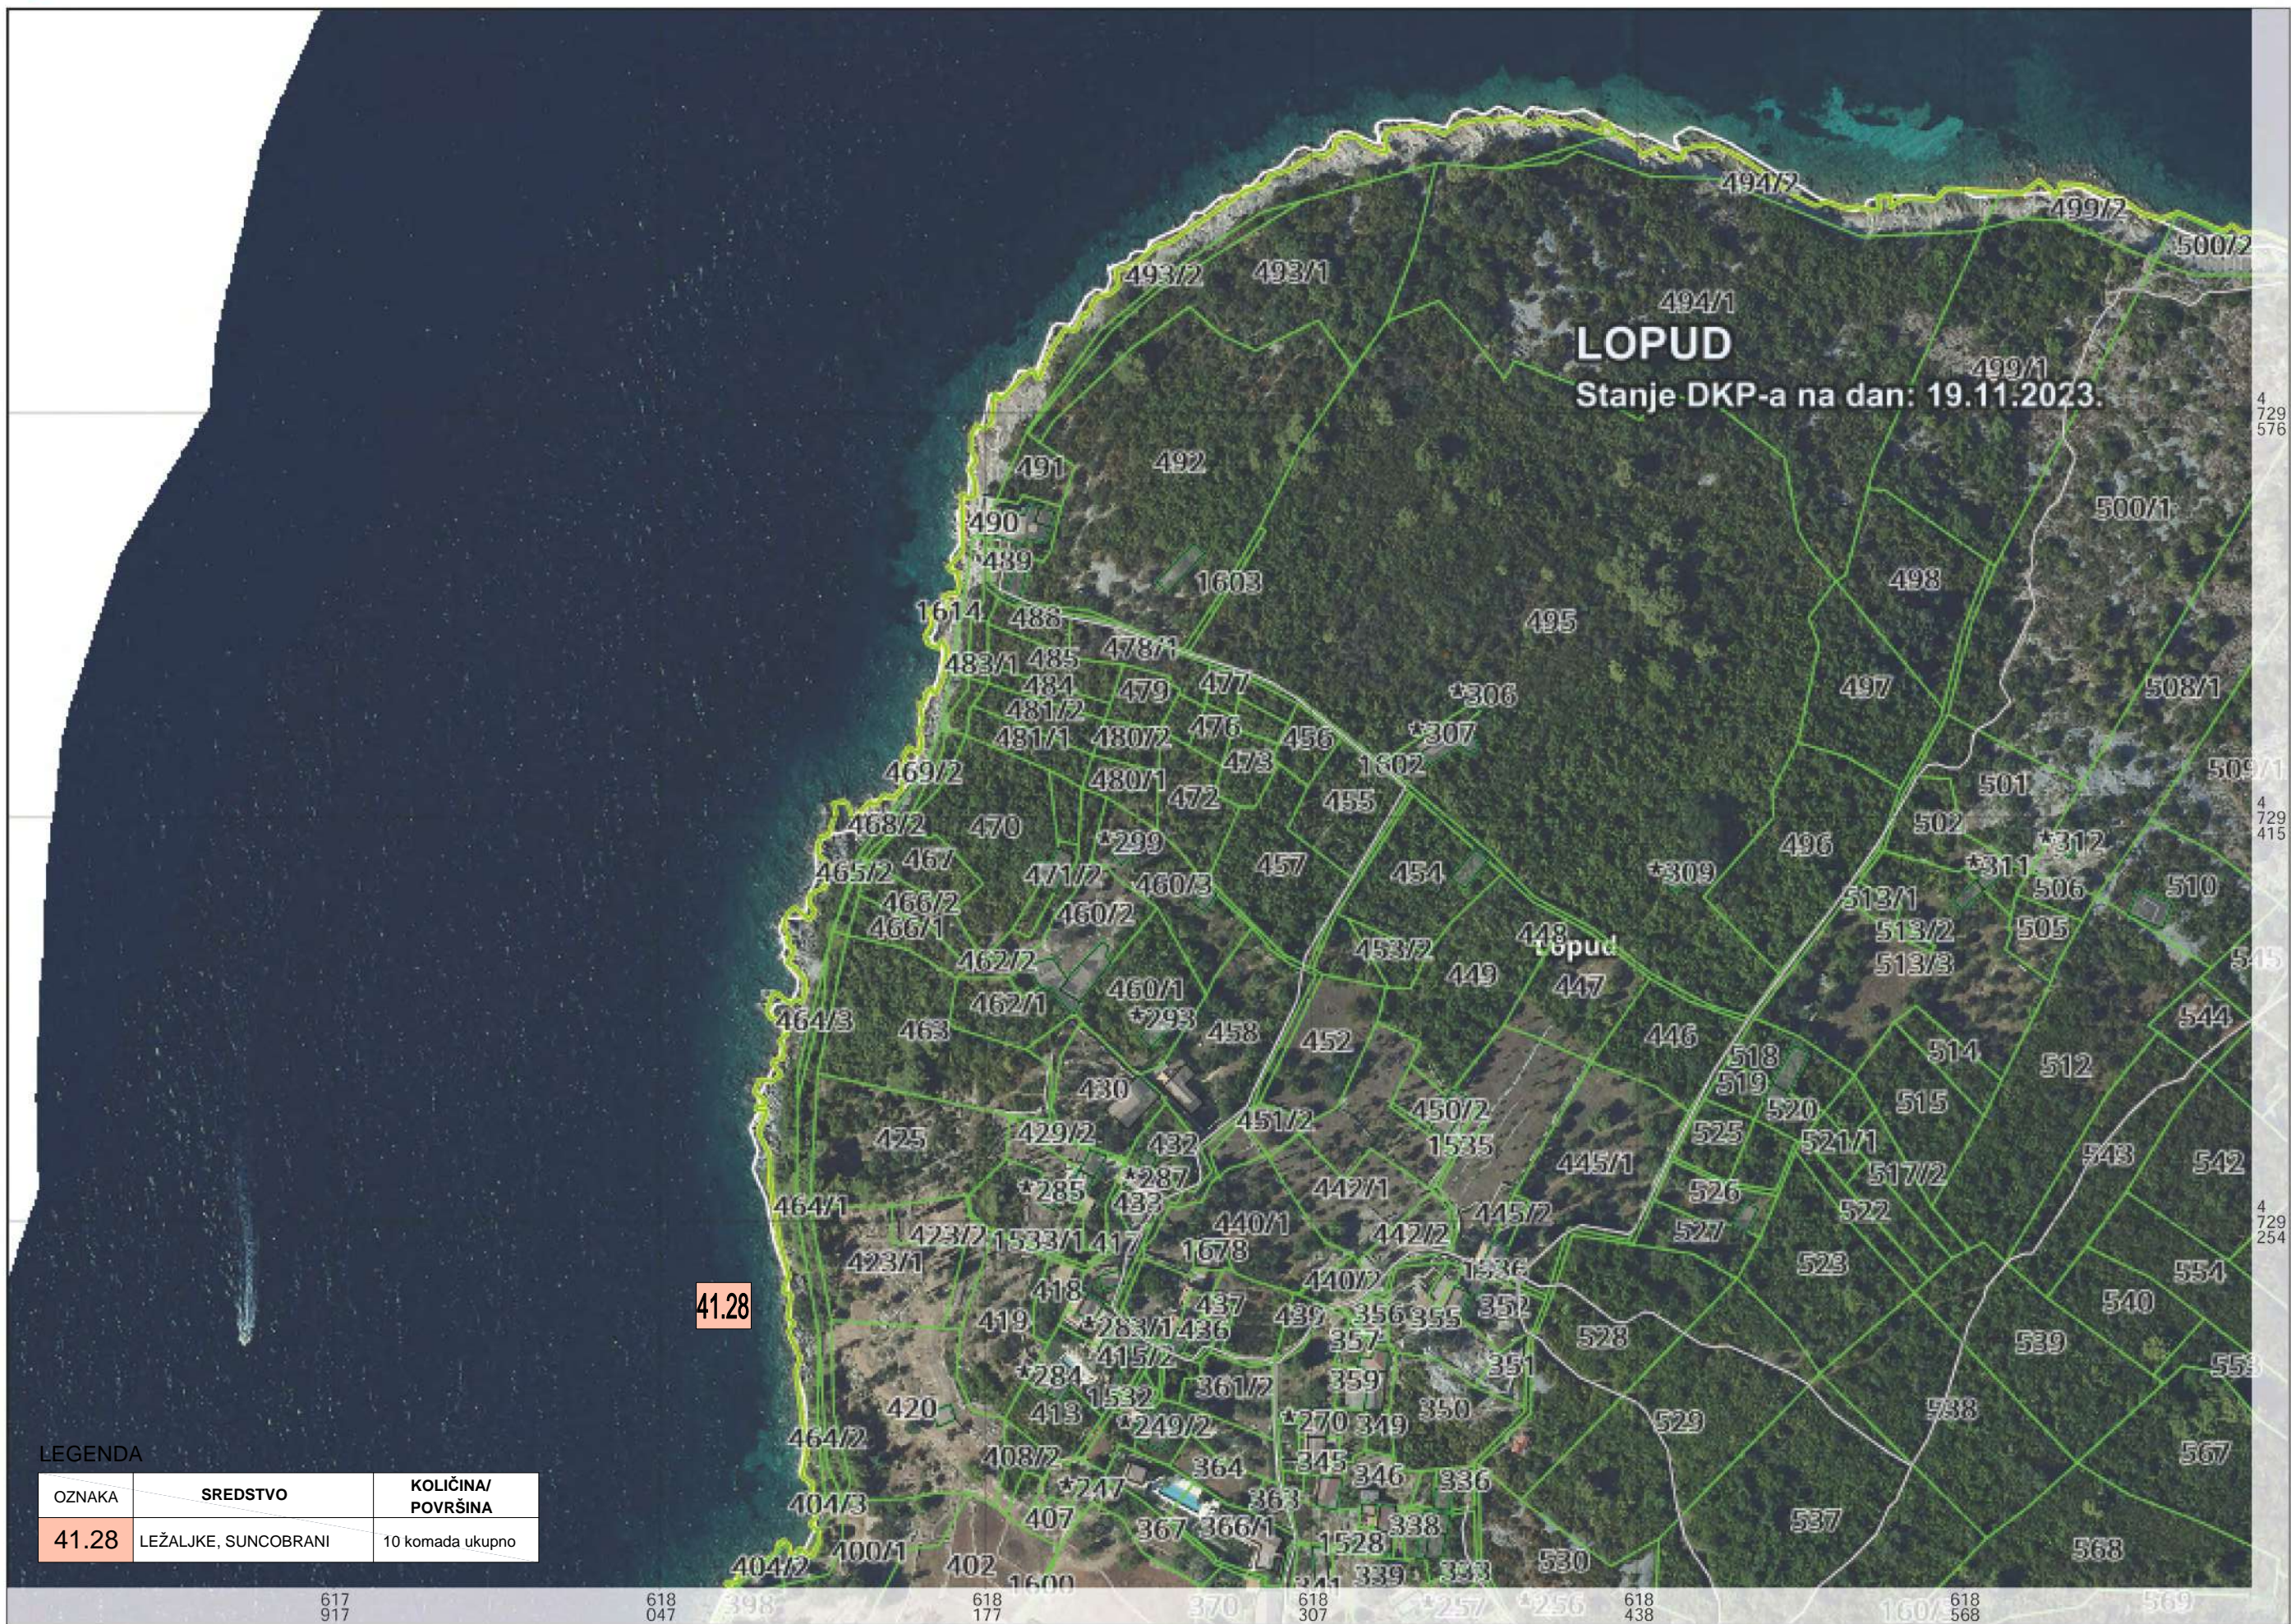

LEGENDA

OZNAKA	SREDSTVO	KOLIČINA/ POVRŠINA
41.28	LEŽALJKE, SUNCOBRANI	10 komada ukupno