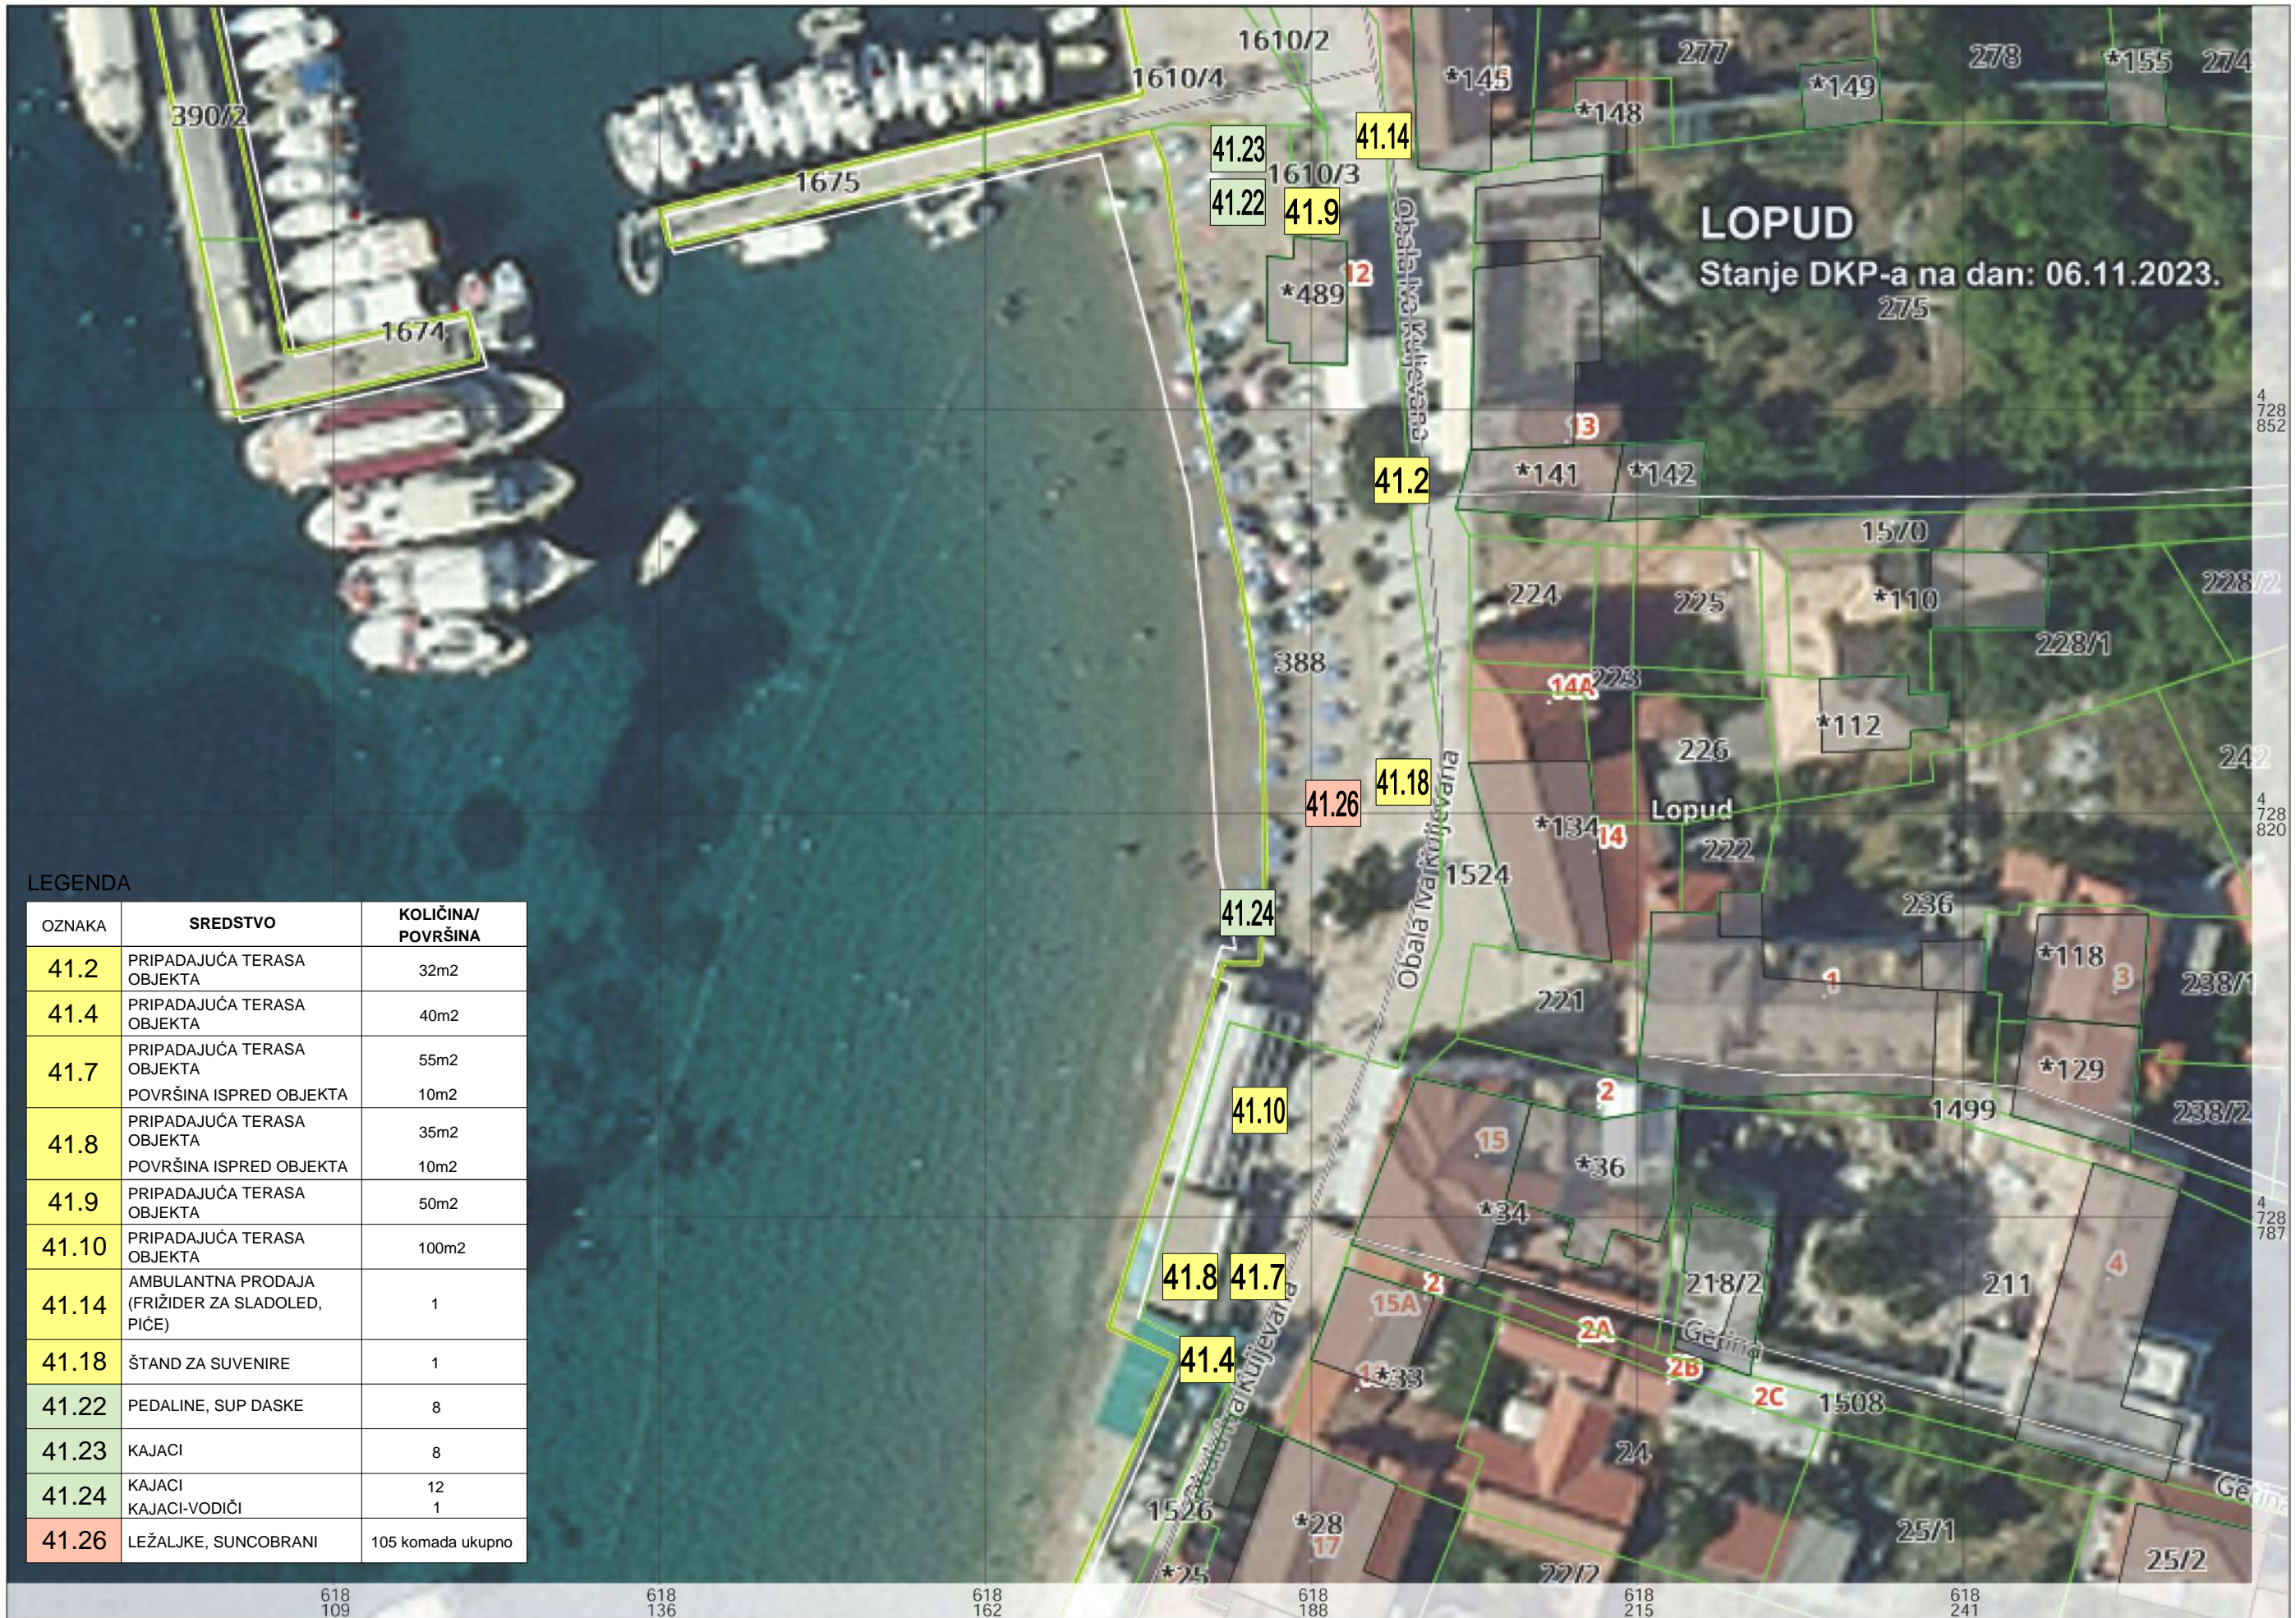

LEGENDA

OZNAKA	SREDSTVO	KOLIČINA/ POVRŠINA
41.2	PRIPADAJUĆA TERASA OBJEKTA	32m2
41.4	PRIPADAJUĆA TERASA OBJEKTA	40m2
41.7	PRIPADAJUĆA TERASA OBJEKTA POVRŠINA ISPRED OBJEKTA	55m2 10m2
41.8	PRIPADAJUĆA TERASA OBJEKTA POVRŠINA ISPRED OBJEKTA	35m2 10m2
41.9	PRIPADAJUĆA TERASA OBJEKTA	50m2
41.10	PRIPADAJUĆA TERASA OBJEKTA	100m2
41.14	AMBULANTNA PRODAJA (FRIŽIDER ZA SLADOLED, PIĆE)	1
41.18	ŠTAND ZA SUVENIRE	1
41.22	PEDALINE, SUP DASKE	8
41.23	KAJACI	8
41.24	KAJACI KAJACI-VODIČI	12 1
41.26	LEŽALJKE, SUNCOBRANI	105 komada ukupno

618 109 618 136 618 162 618 188 618 215 618 241