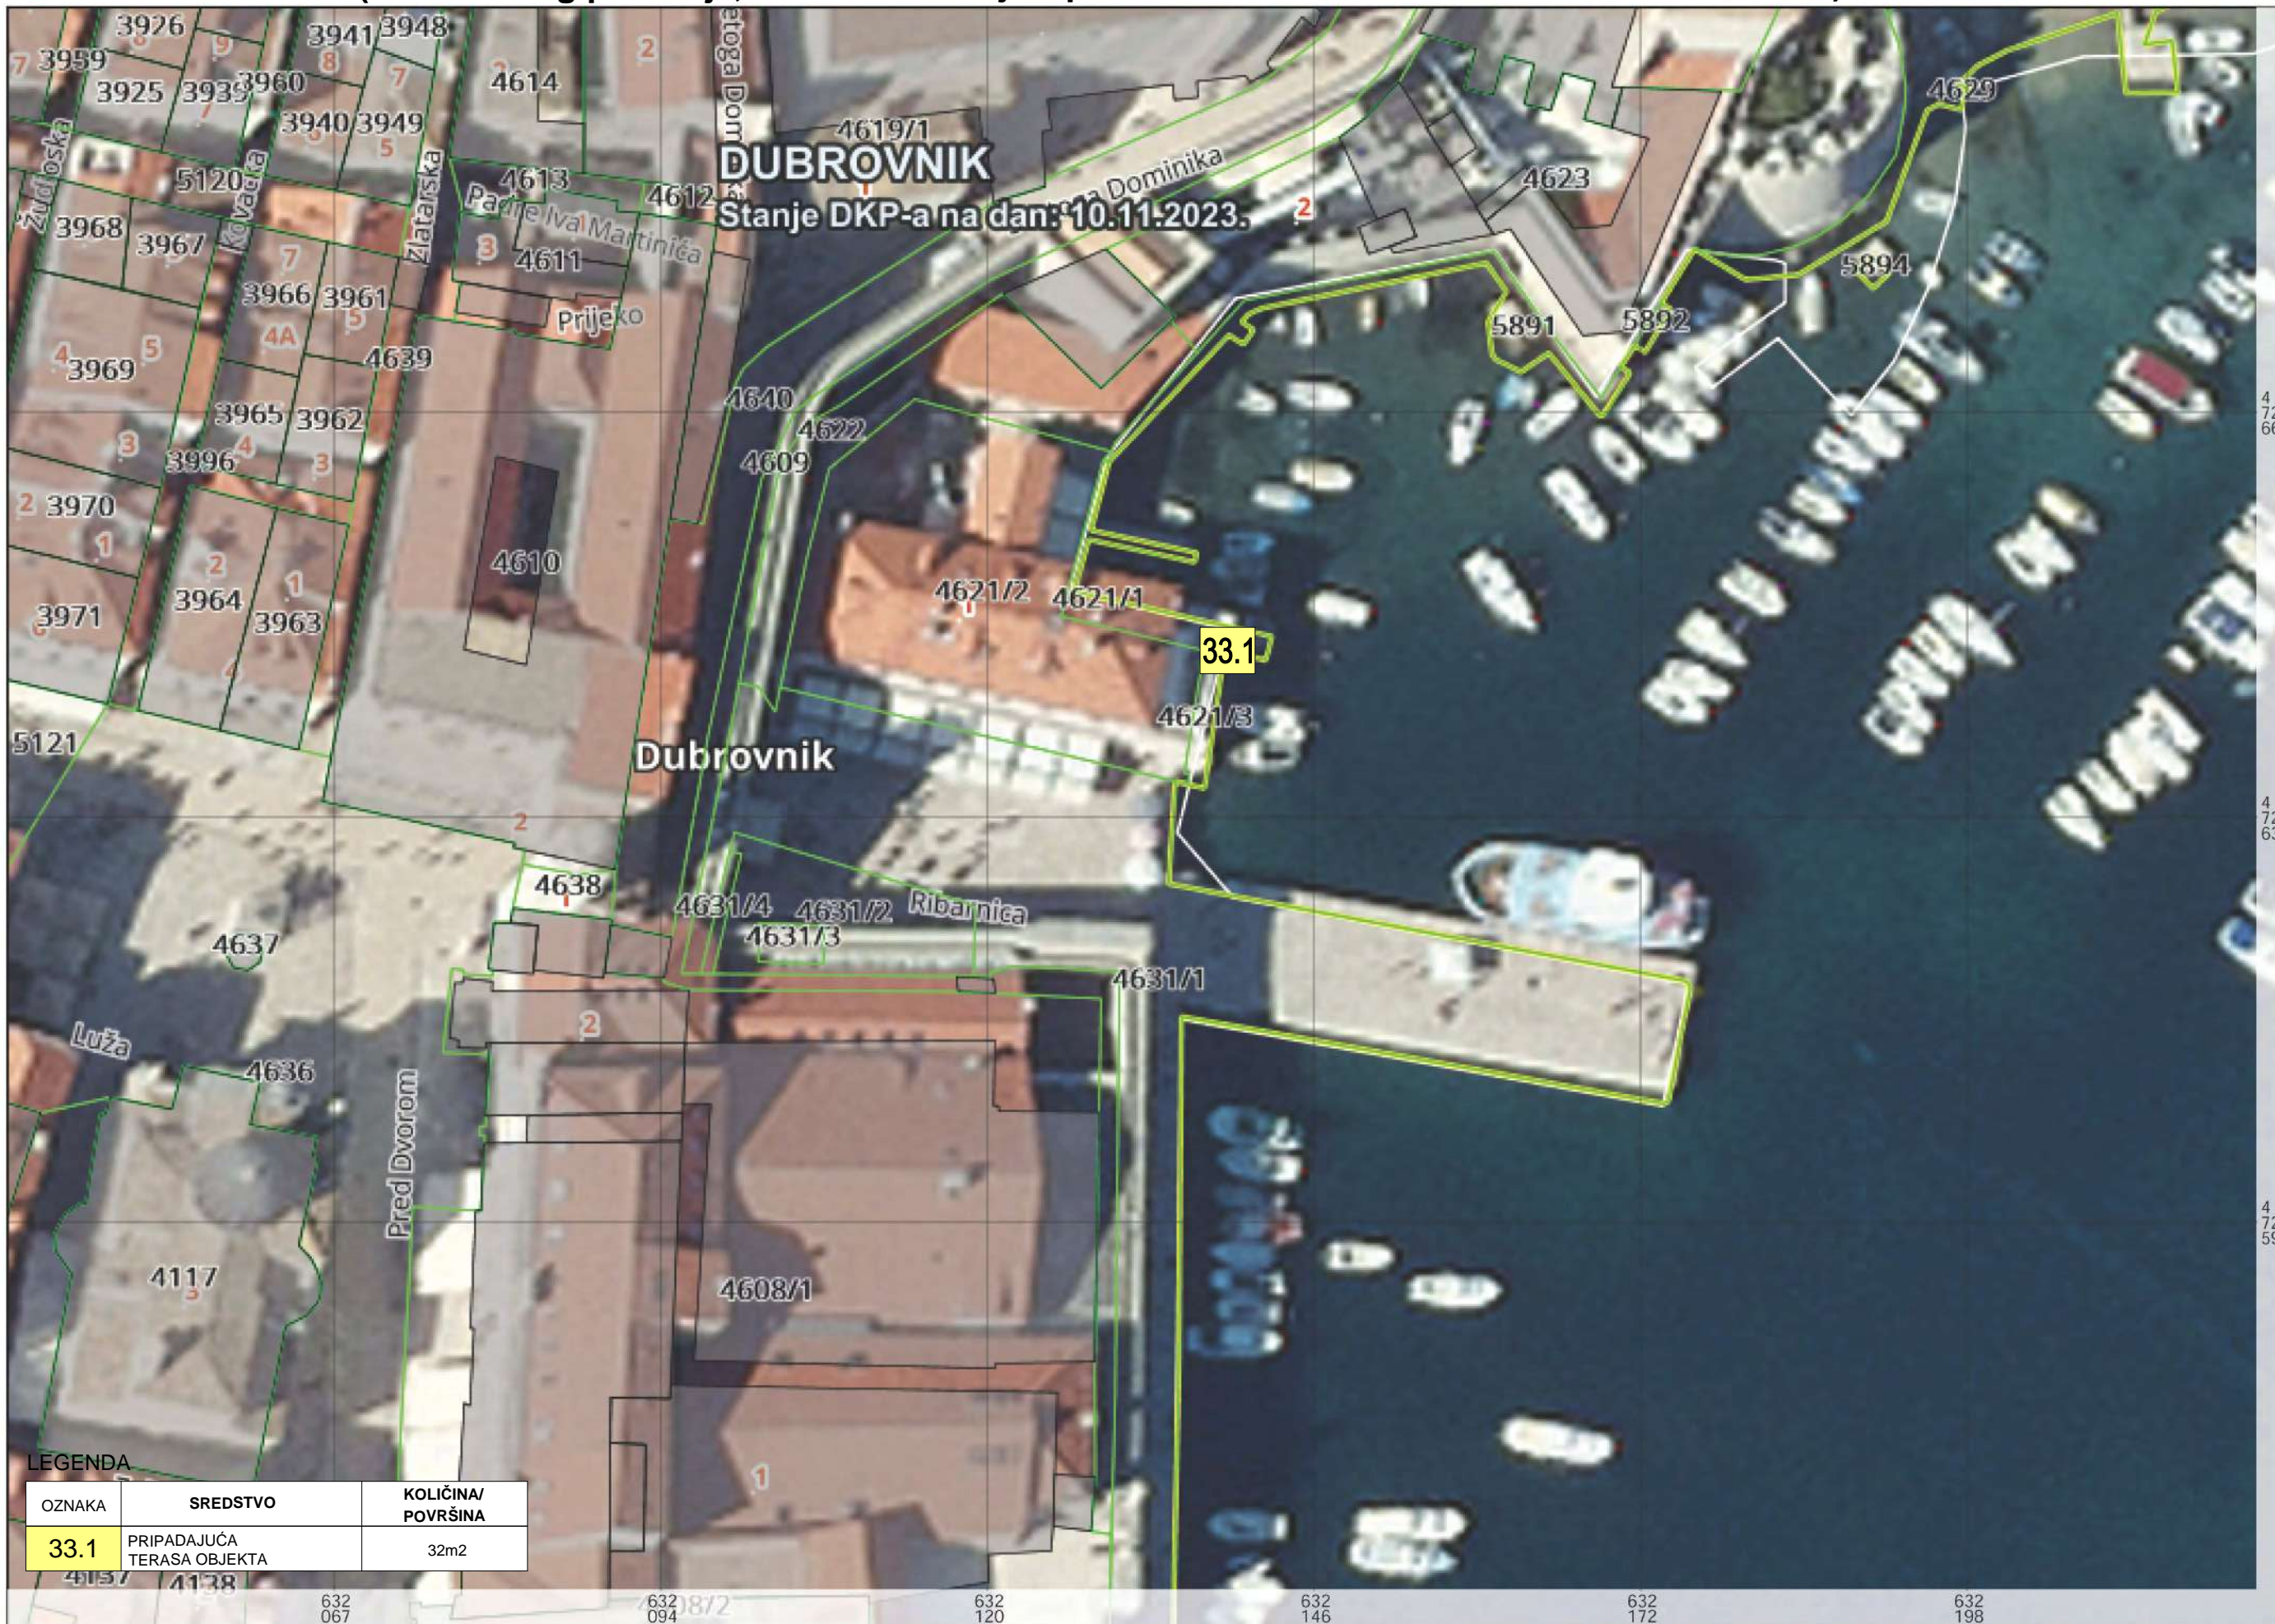

34. MIKROLOKACIJA - GRADSKA LUKA (izvan lučkog područja, Na ponti)

DUBROVNIK
Stanje DKP-a na dan: 10.11.2023.

34.1

LEGENDA

OZNAKA	SREDSTVO	KOLIČINA/ POVRŠINA
34.1	PRIPADAJUĆA TERASA OBJEKTA	25m ²

LEGENDA

OZNAKA	SREDSTVO	KOLIČINA/ POVRŠINA
35.1	PRIPADAJUĆA TERASA OBJEKTA	41m ²
35.2	PRIPADAJUĆA TERASA OBJEKTA	30m ²
35.3	KULTURNE, KOMERCIJALNE, ZABAVNE, ŠPORTSKE PRIREDBE	20
35.4	SLIKANJE, FOTOGRAFIRANJE	20
35.5	SNIMANJE KOMERCIJALNOG PROGRAMA I REKLAMIRANJE	20