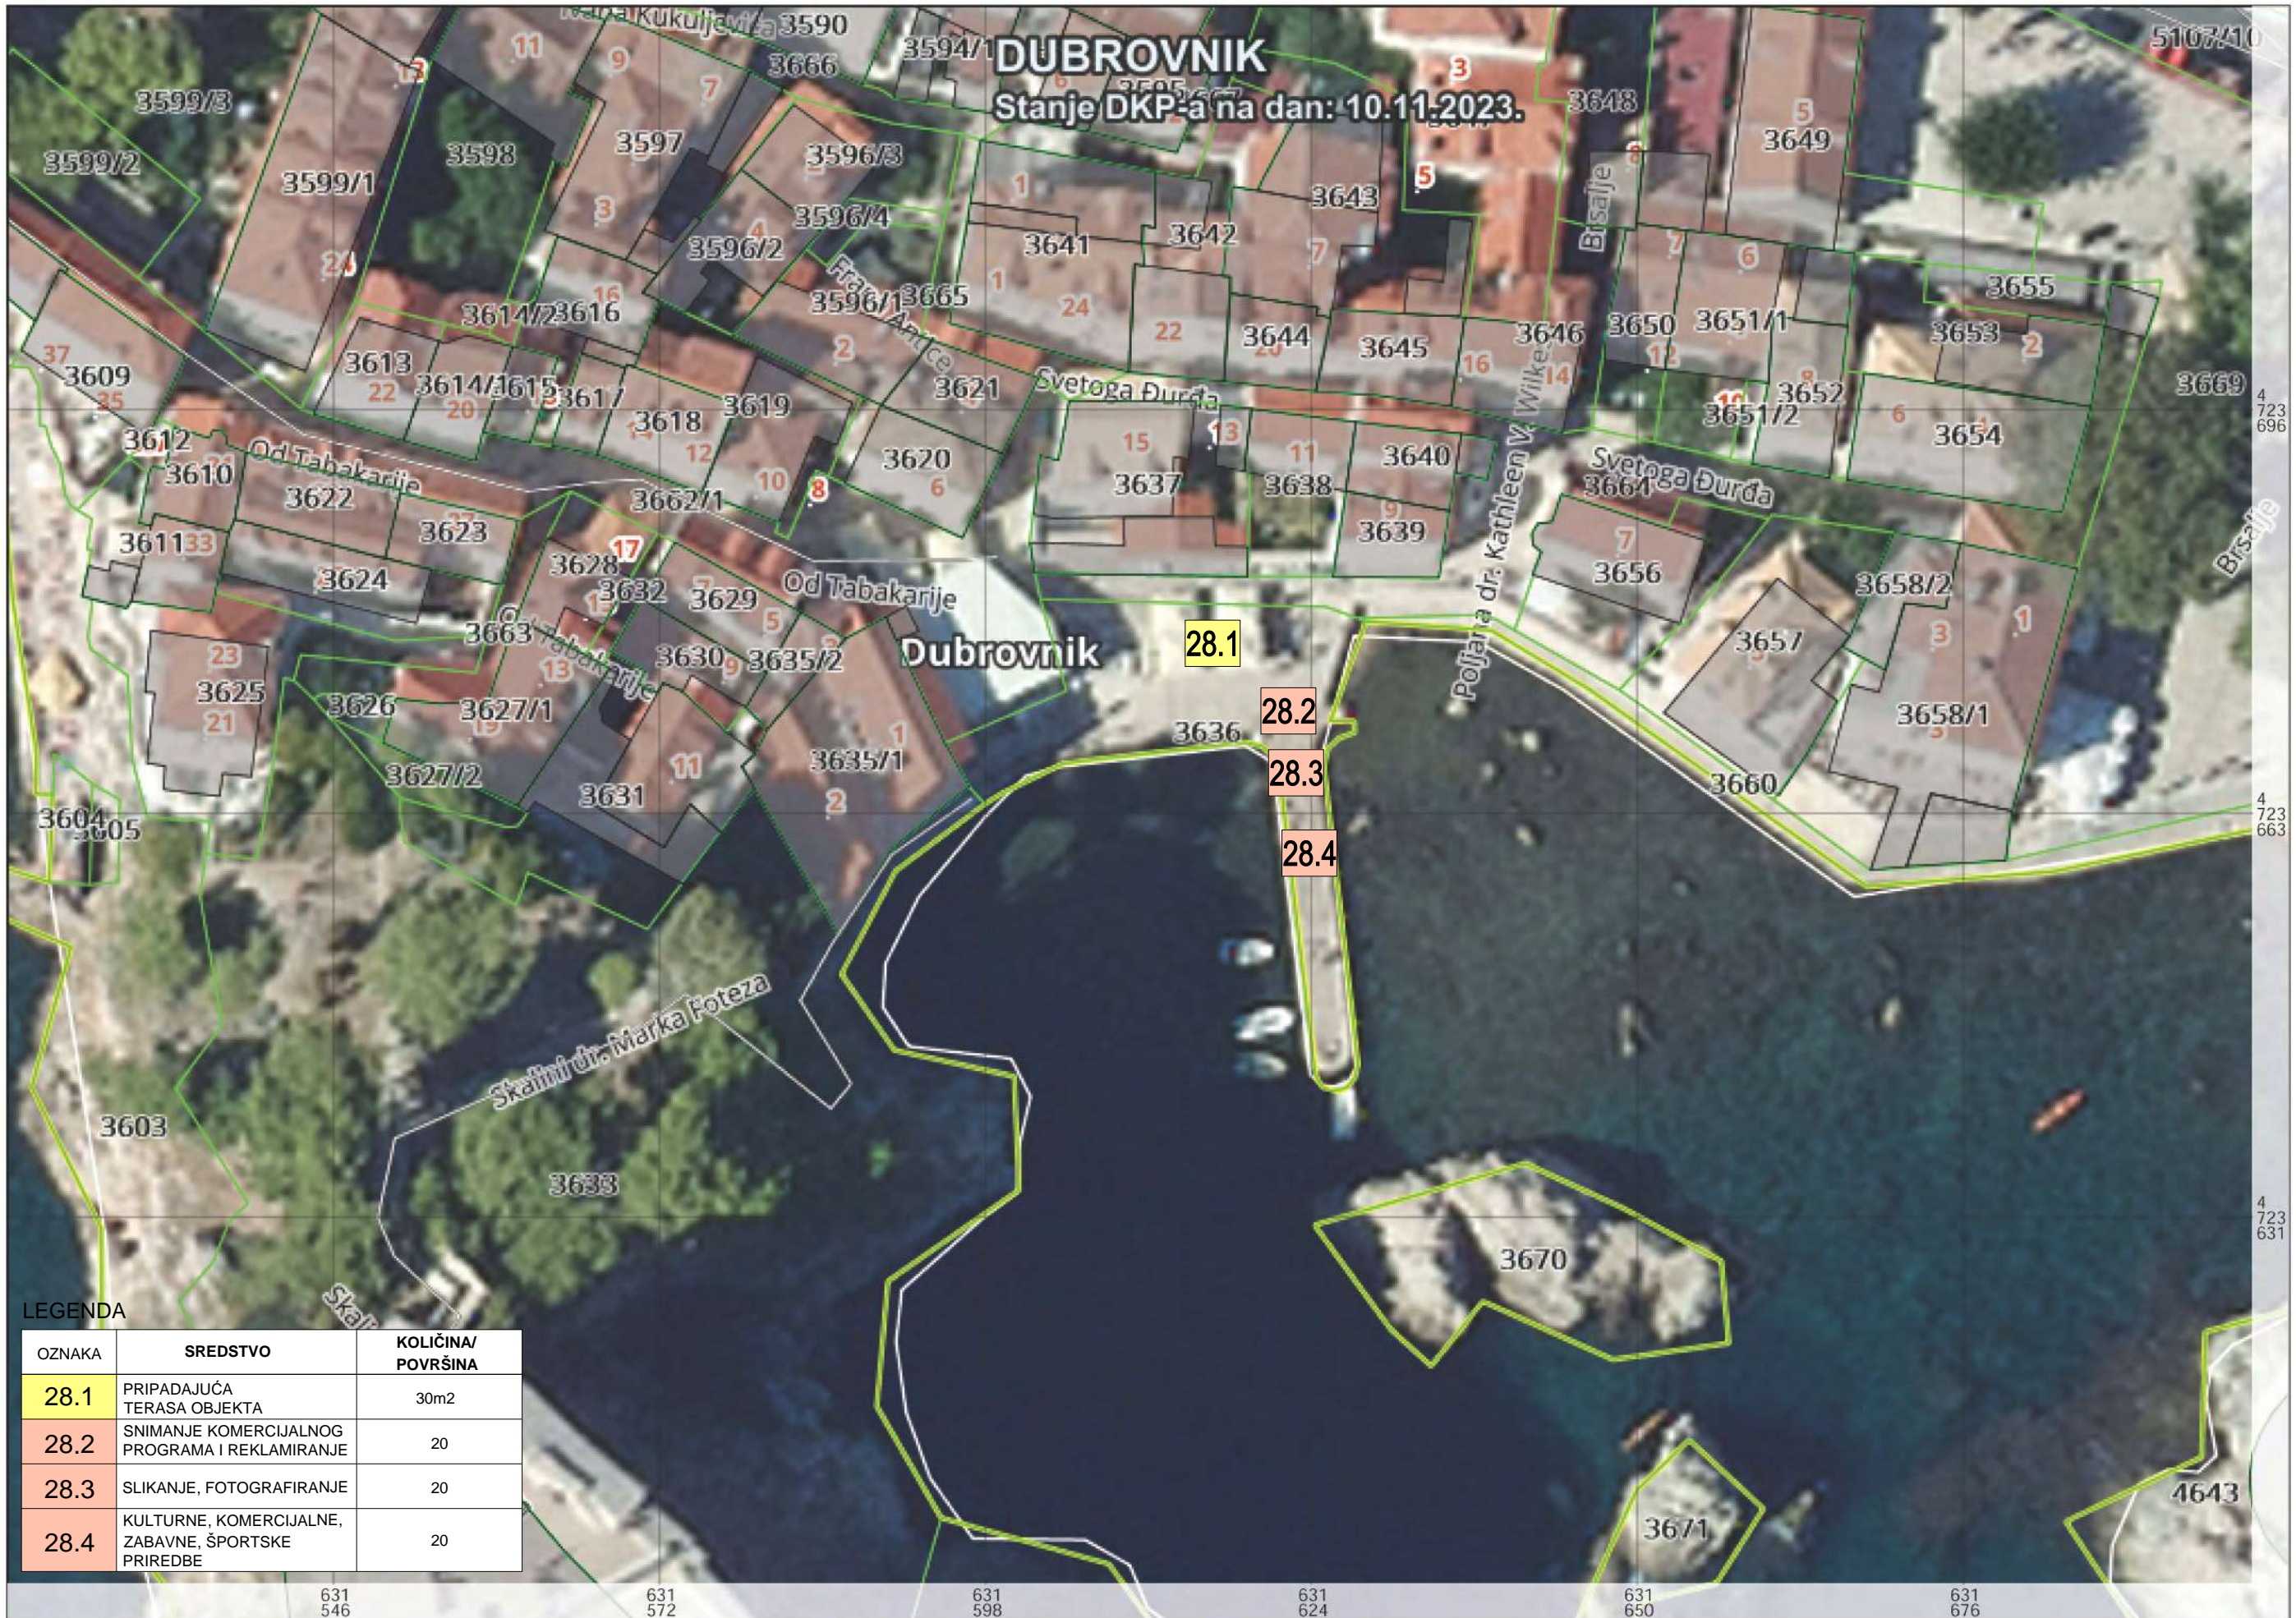

LEGENDA

OZNAKA	SREDSTVO	KOLIČINA/ POVRŠINA
28.1	PRIPADAJUĆA TERASA OBJEKTA	30m²
28.2	SNIMANJE KOMERCIJALNOG PROGRAMA I REKLAMIRANJE	20
28.3	SLIKANJE, FOTOGRAFIRANJE	20
28.4	KULTURNE, KOMERCIJALNE, ZABAVNE, ŠPORTSKE PRIREDBE	20