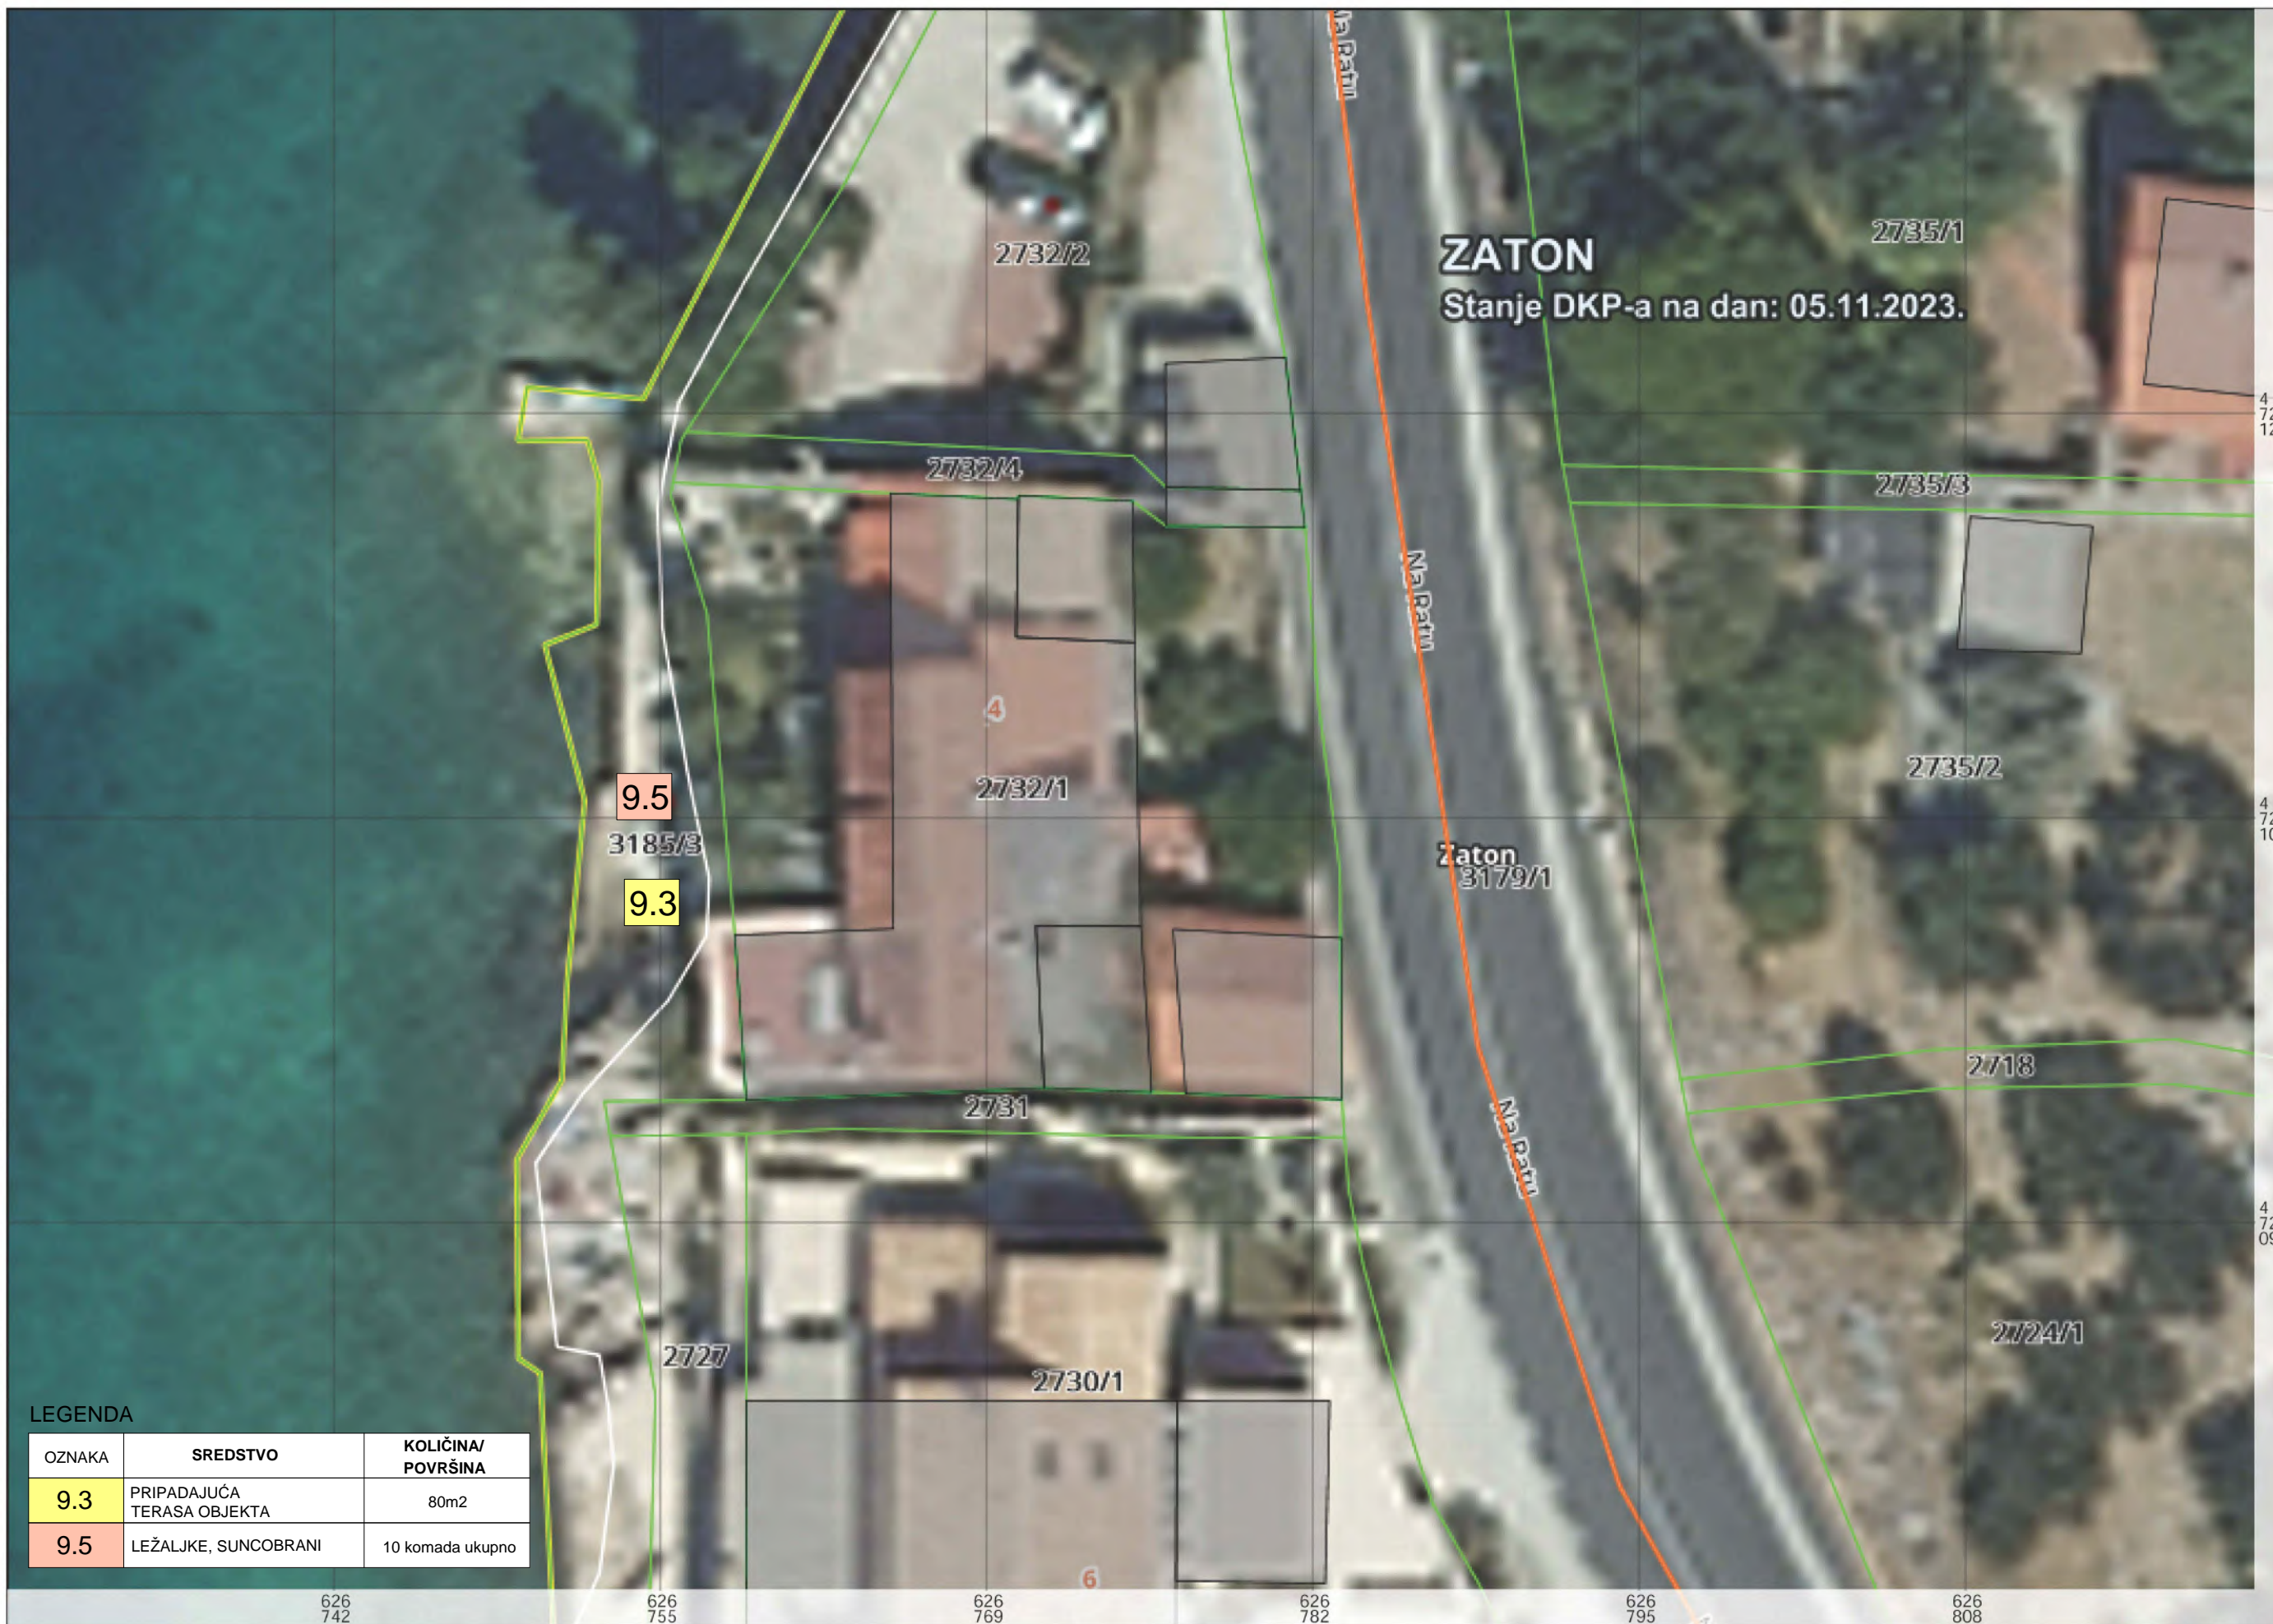

LEGENDA

OZNAKA	SREDSTVO	KOLIČINA/ POVRŠINA
9.3	PRIPADAJUĆA TERASA OBJEKTA	80m²
9.5	LEŽALJKE, SUNCOBRANI	10 komada ukupno