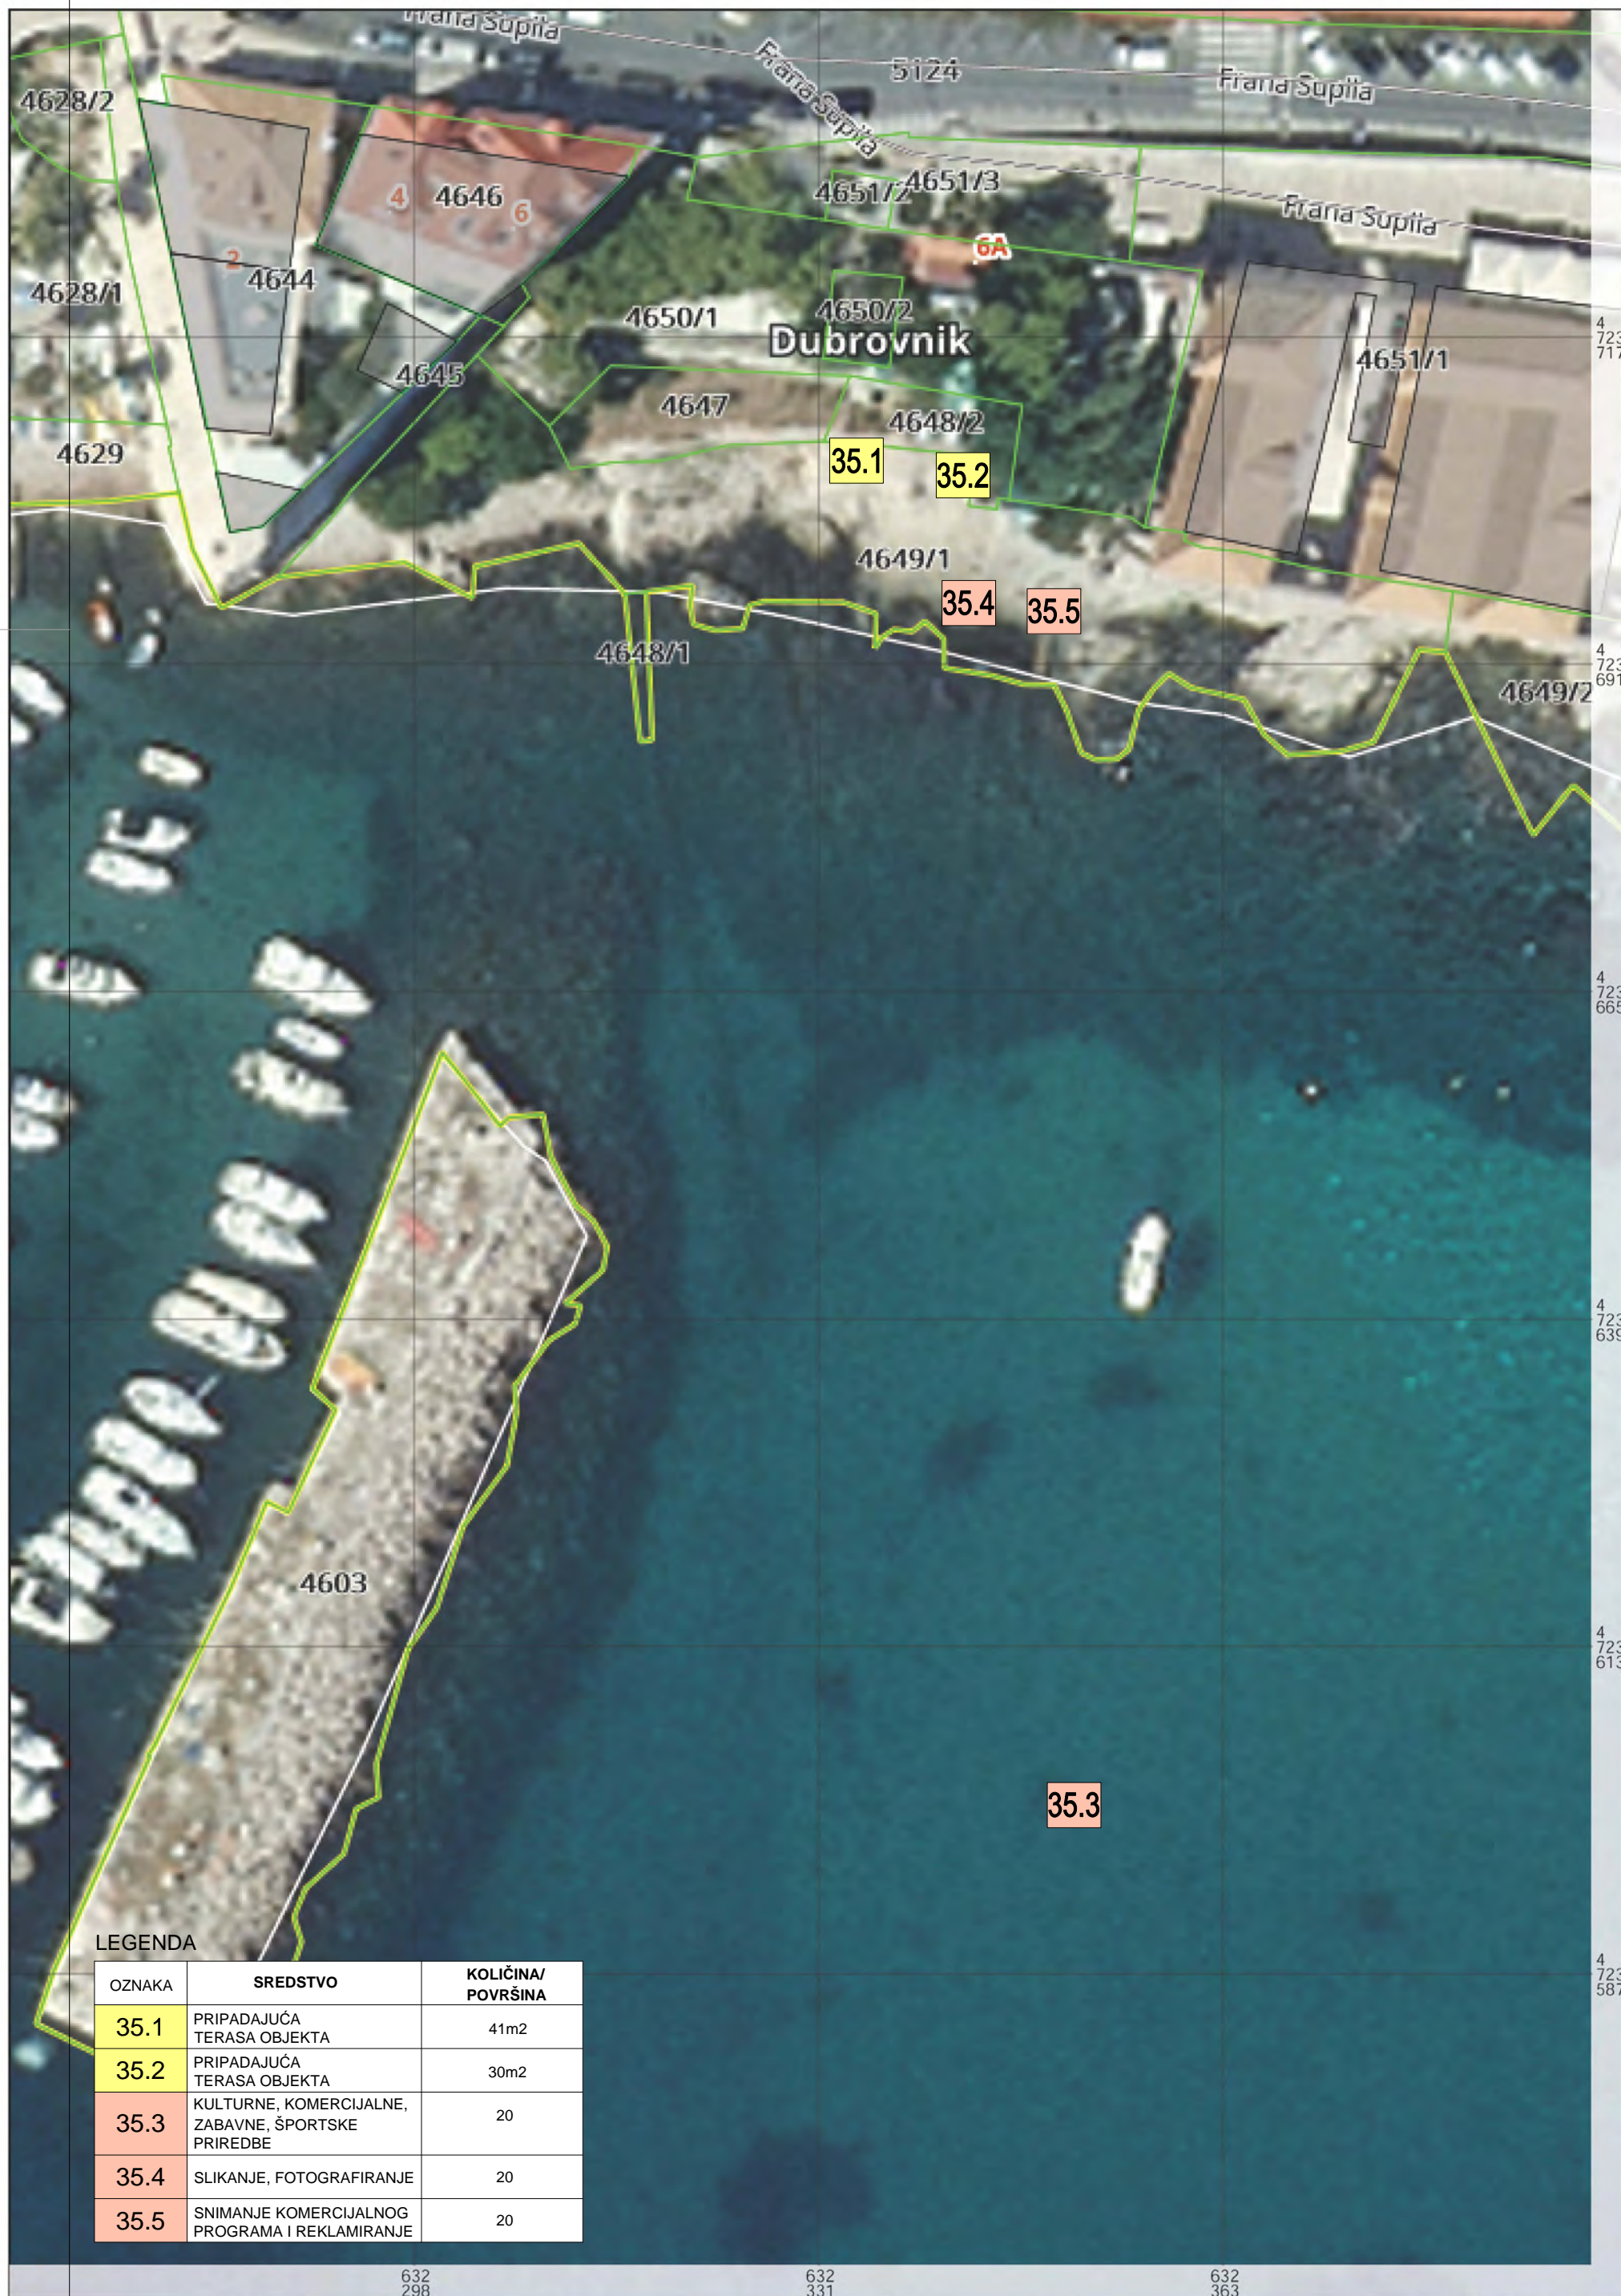

34. MIKROLOKACIJA - GRADSKA LUKA (izvan lučkog područja, Na ponti)

DUBROVNIK
Stanje DKP-a na dan: 10.11.2023.

34.1

LEGENDA

OZNAKA	SREDSTVO	KOLIČINA/ POVRŠINA
34.1	PRIPADAJUĆA TERASA OBJEKTA	25m ²

LEGENDA

OZNAKA	SREDSTVO	KOLIČINA/ POVRŠINA
35.1	PRIPADAJUĆA TERASA OBJEKTA	41m ²
35.2	PRIPADAJUĆA TERASA OBJEKTA	30m ²
35.3	KULTURNE, KOMERCIJALNE, ZABAVNE, ŠPORTSKE PRIREDBE	20
35.4	SLIKANJE, FOTOGRAFIRANJE	20
35.5	SNIMANJE KOMERCIJALNOG PROGRAMA I REKLAMIRANJE	20