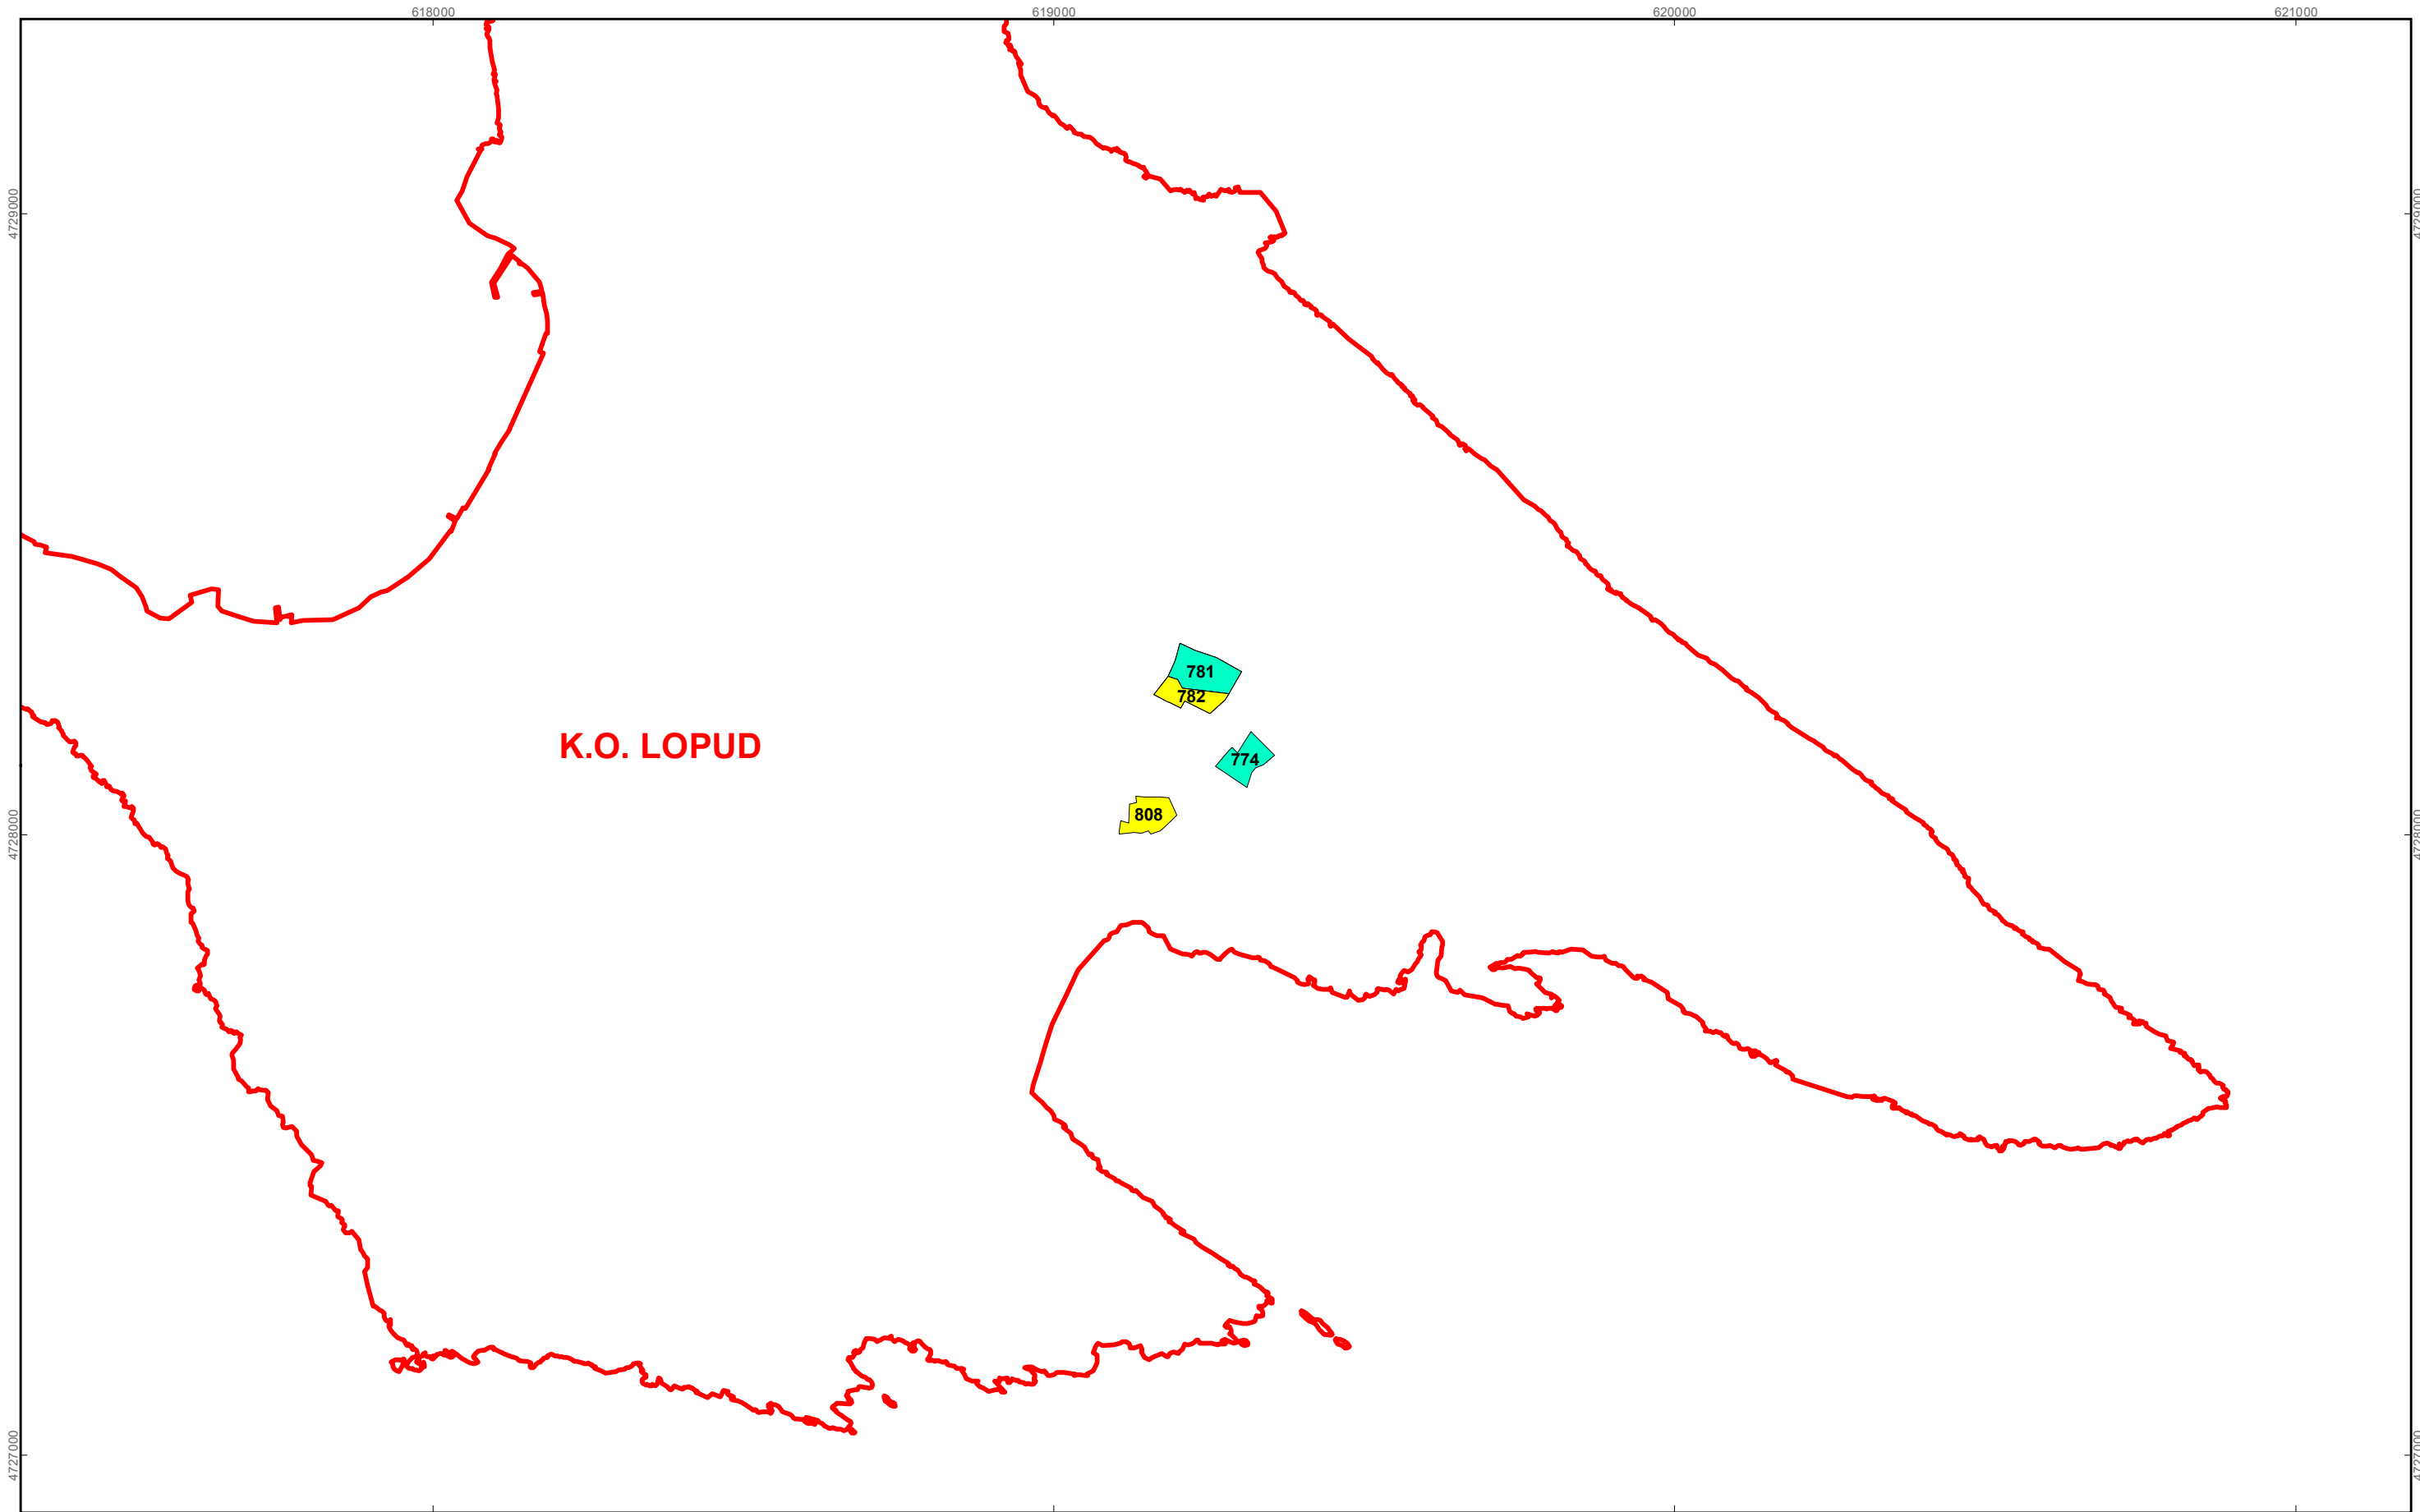

Program raspolaganja

- katastarske čestice predviđene za povrat
- katastarske čestice predviđene za zakup

M 1:10.000

GRAD DUBROVNIK
PK-1

kopija katastarskog plana

Program raspolaganja

-  katastarske čestice predviđene za povrat
-  katastarske čestice predviđene za zakup

M 1:10.000

GRAD DUBROVNIK
PK-2

kopija katastarskog plana

- Program raspolaganja**
-  katastarske čestice predviđene za povrat
 -  katastarske čestice predviđene za zakup

M 1:10.000

GRAD DUBROVNIK PK-3

kopija katastarskog plana

M 1:10.000

GRAD DUBROVNIK
PK-6

kopija katastarskog plana

Program raspolaganja

-  katastarske čestice predviđene za povrat
-  katastarske čestice predviđene za zakup

M 1:10.000

GRAD DUBROVNIK PK-7

kopija katastarskog plana

Program raspolaganja

-  katastarske čestice predviđene za povrat
-  katastarske čestice predviđene za zakup

M 1:10.000

GRAD DUBROVNIK
PK-8

kopija katastarskog plana