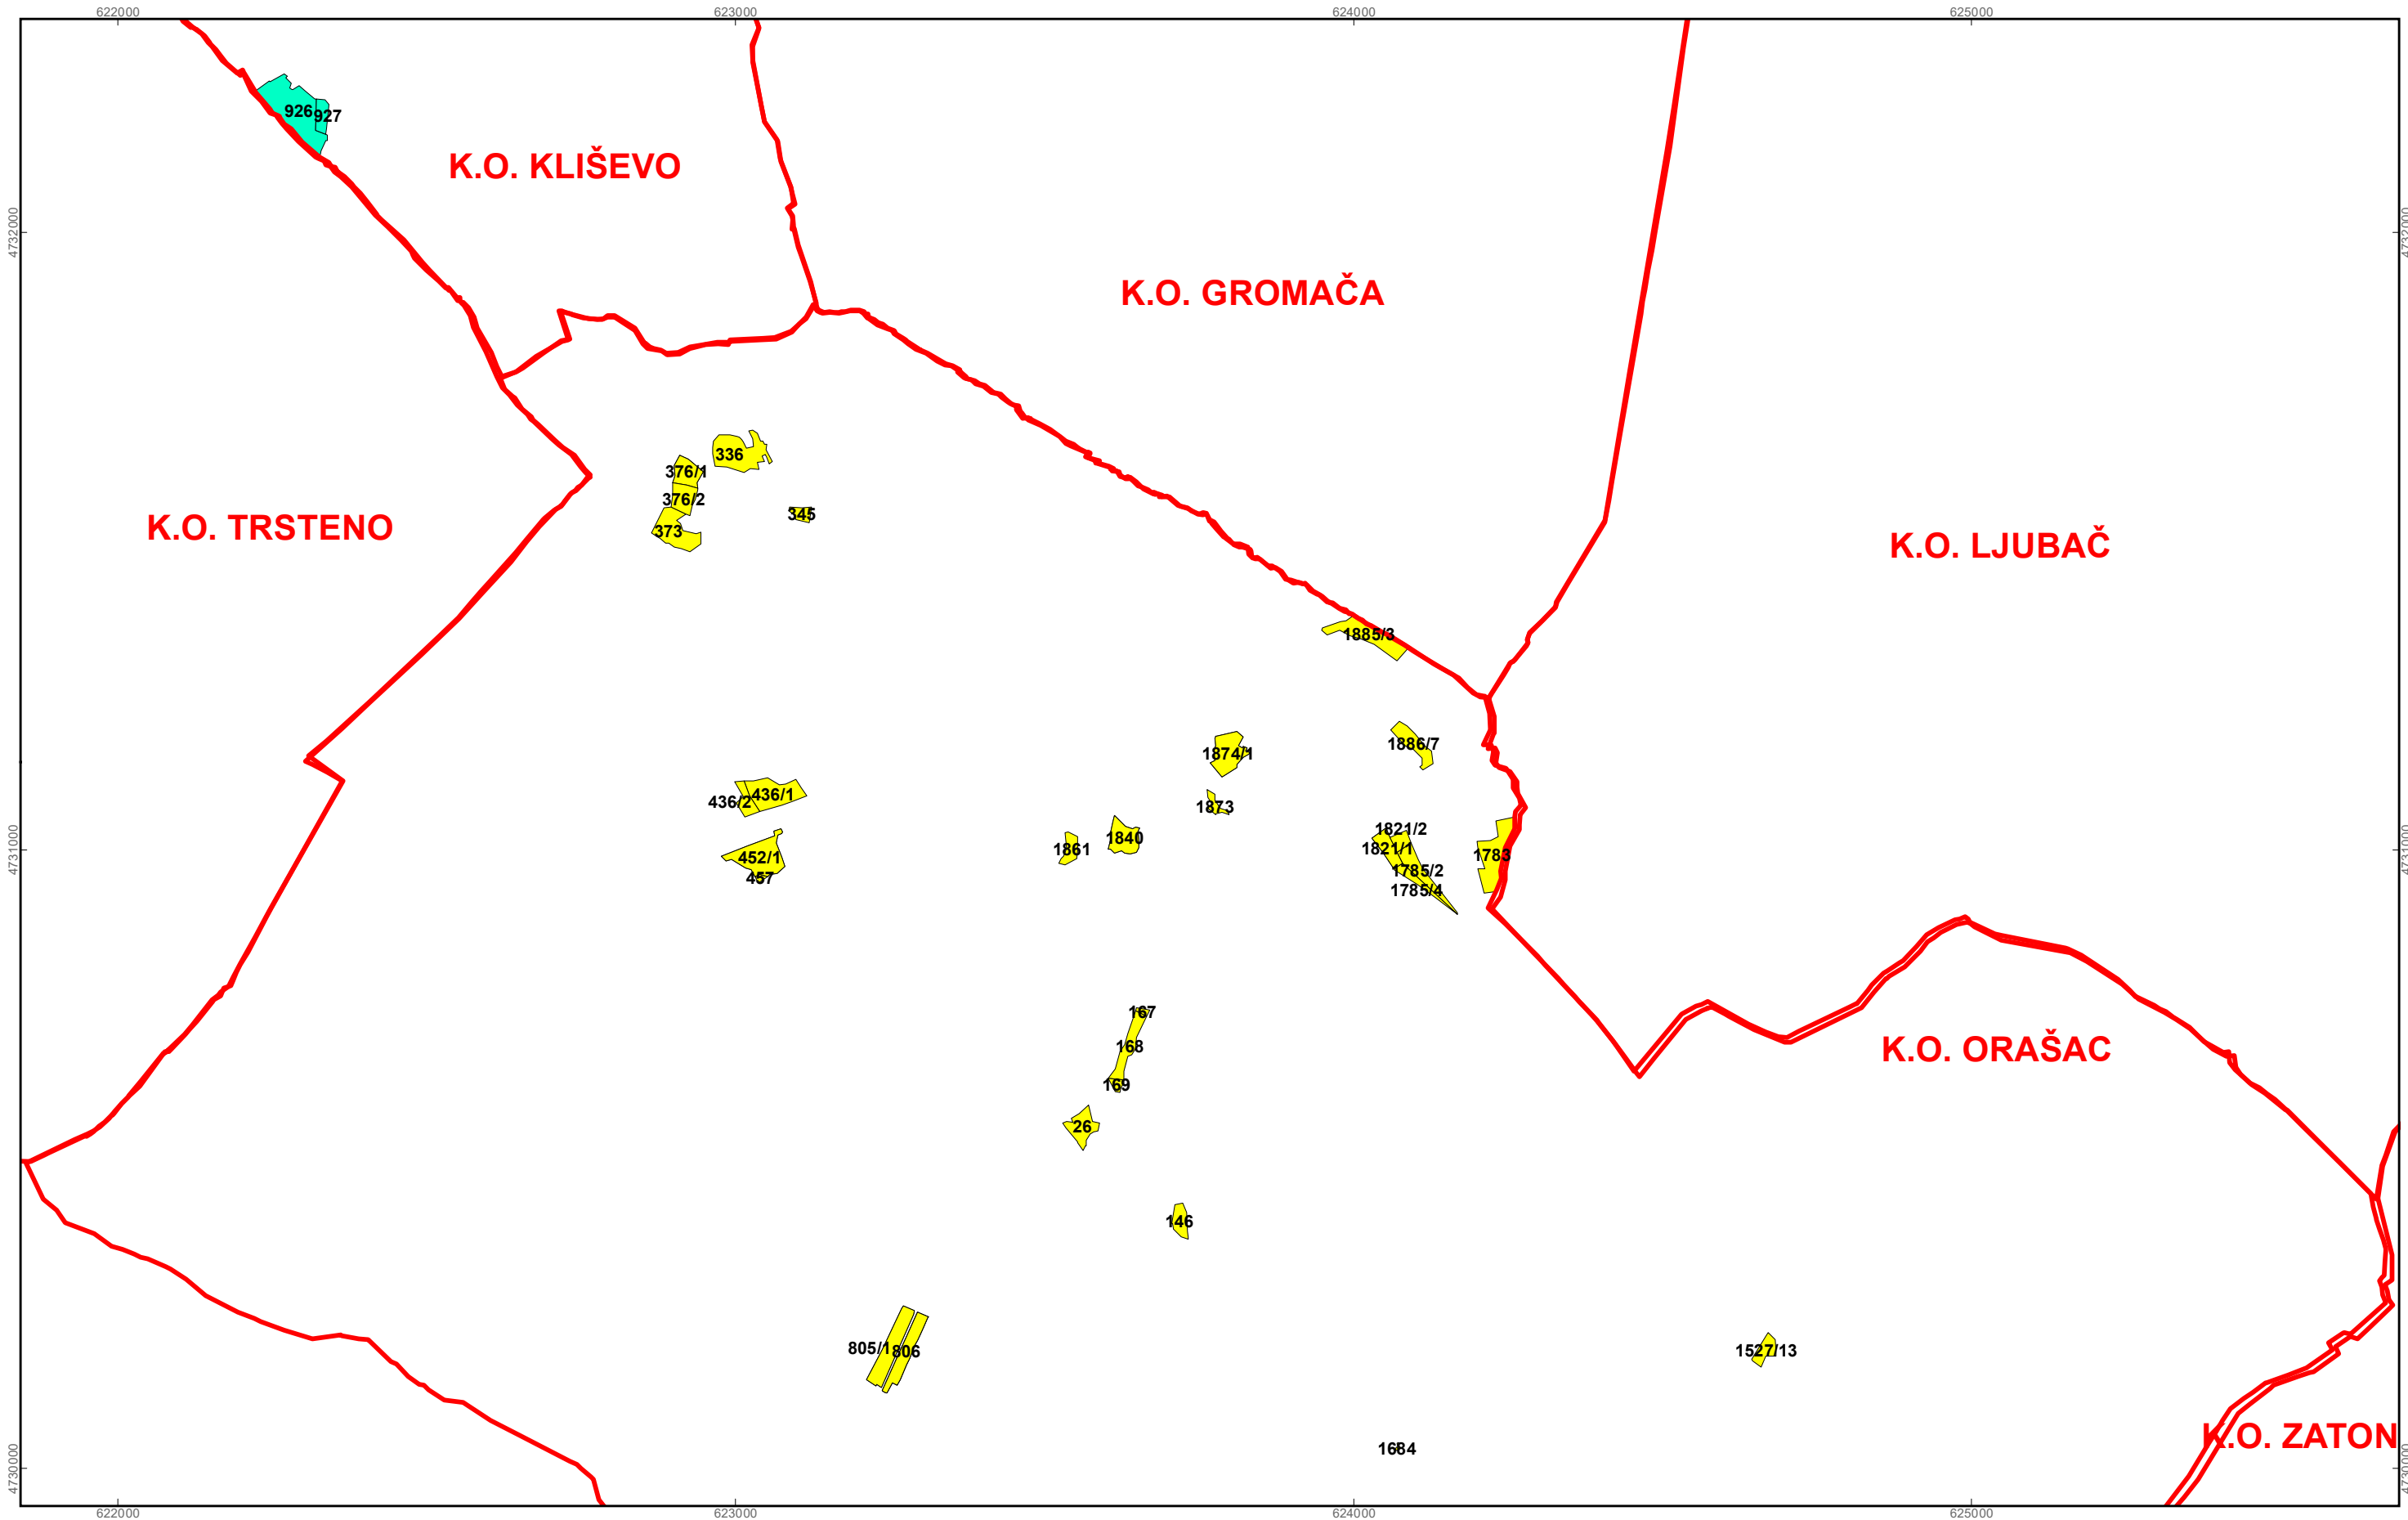

M 1:10.000

GRAD DUBROVNIK
PK-2

kopija katastarskog plana

- Program raspolaganja**
-  katastarske čestice predviđene za povrat
 -  katastarske čestice predviđene za zakup

M 1:10.000

GRAD DUBROVNIK PK-3

kopija katastarskog plana

Program raspolaganja

- katastarske čestice predviđene za povrat
- katastarske čestice predviđene za zakup

M 1:10.000

**GRAD DUBROVNIK
PK-5**

kopija katastarskog plana

Program raspolaganja

-  katastarske čestice predviđene za povrat
-  katastarske čestice predviđene za zakup

M 1:10.000

GRAD DUBROVNIK
PK-6

kopija katastarskog plana

Program raspolaganja

-  katastarske čestice predviđene za povrat
-  katastarske čestice predviđene za zakup

M 1:10.000

GRAD DUBROVNIK PK-7

kopija katastarskog plana

Program raspolaganja

-  katastarske čestice predviđene za povrat
-  katastarske čestice predviđene za zakup

M 1:10.000

GRAD DUBROVNIK
PK-8

kopija katastarskog plana