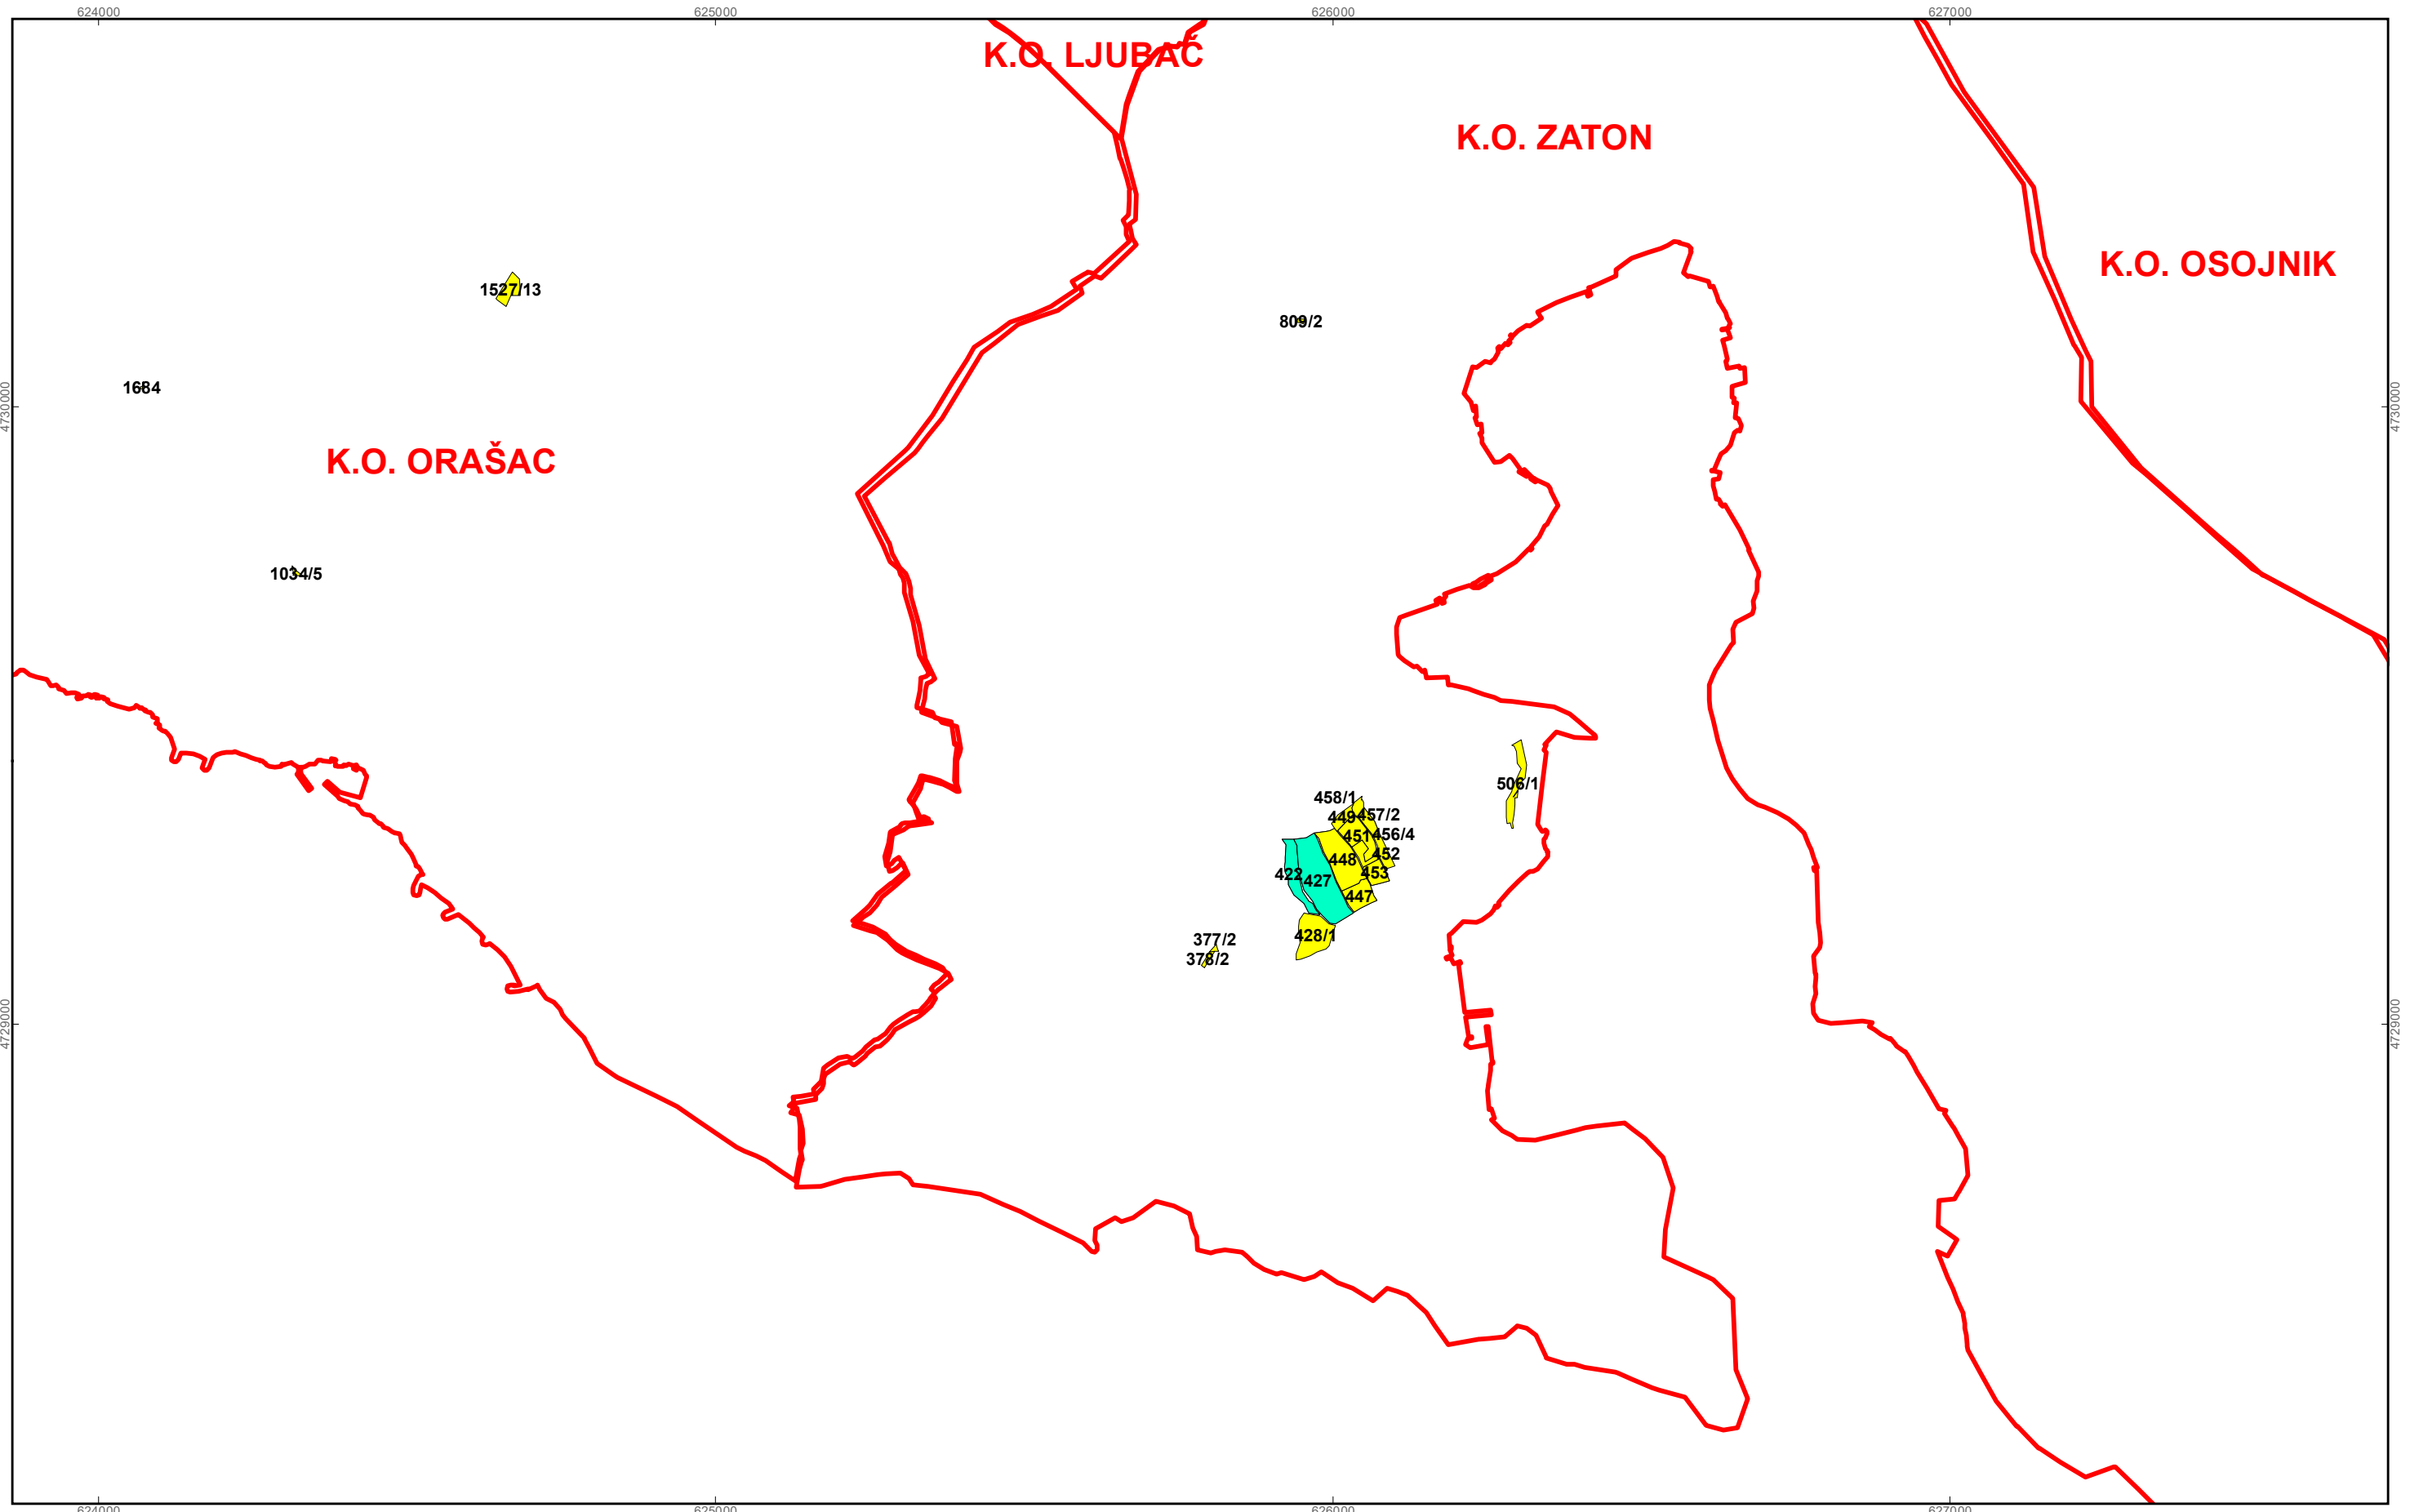

M 1:10.000

GRAD DUBROVNIK
PK-2

kopija katastarskog plana

- Program raspolaganja**
-  katastarske čestice predviđene za povrat
 -  katastarske čestice predviđene za zakup

M 1:10.000

GRAD DUBROVNIK PK-3

kopija katastarskog plana

Program raspolaganja

- katastarske čestice predviđene za povrat
- katastarske čestice predviđene za zakup

M 1:10.000

**GRAD DUBROVNIK
PK-5**

kopija katastarskog plana

Program raspolaganja

-  katastarske čestice predviđene za povrat
-  katastarske čestice predviđene za zakup

M 1:10.000

GRAD DUBROVNIK
PK-6

kopija katastarskog plana

Program raspolaganja

-  katastarske čestice predviđene za povrat
-  katastarske čestice predviđene za zakup

M 1:10.000

GRAD DUBROVNIK PK-7

kopija katastarskog plana

Program raspolaganja

-  katastarske čestice predviđene za povrat
-  katastarske čestice predviđene za zakup

M 1:10.000

GRAD DUBROVNIK
PK-8

kopija katastarskog plana