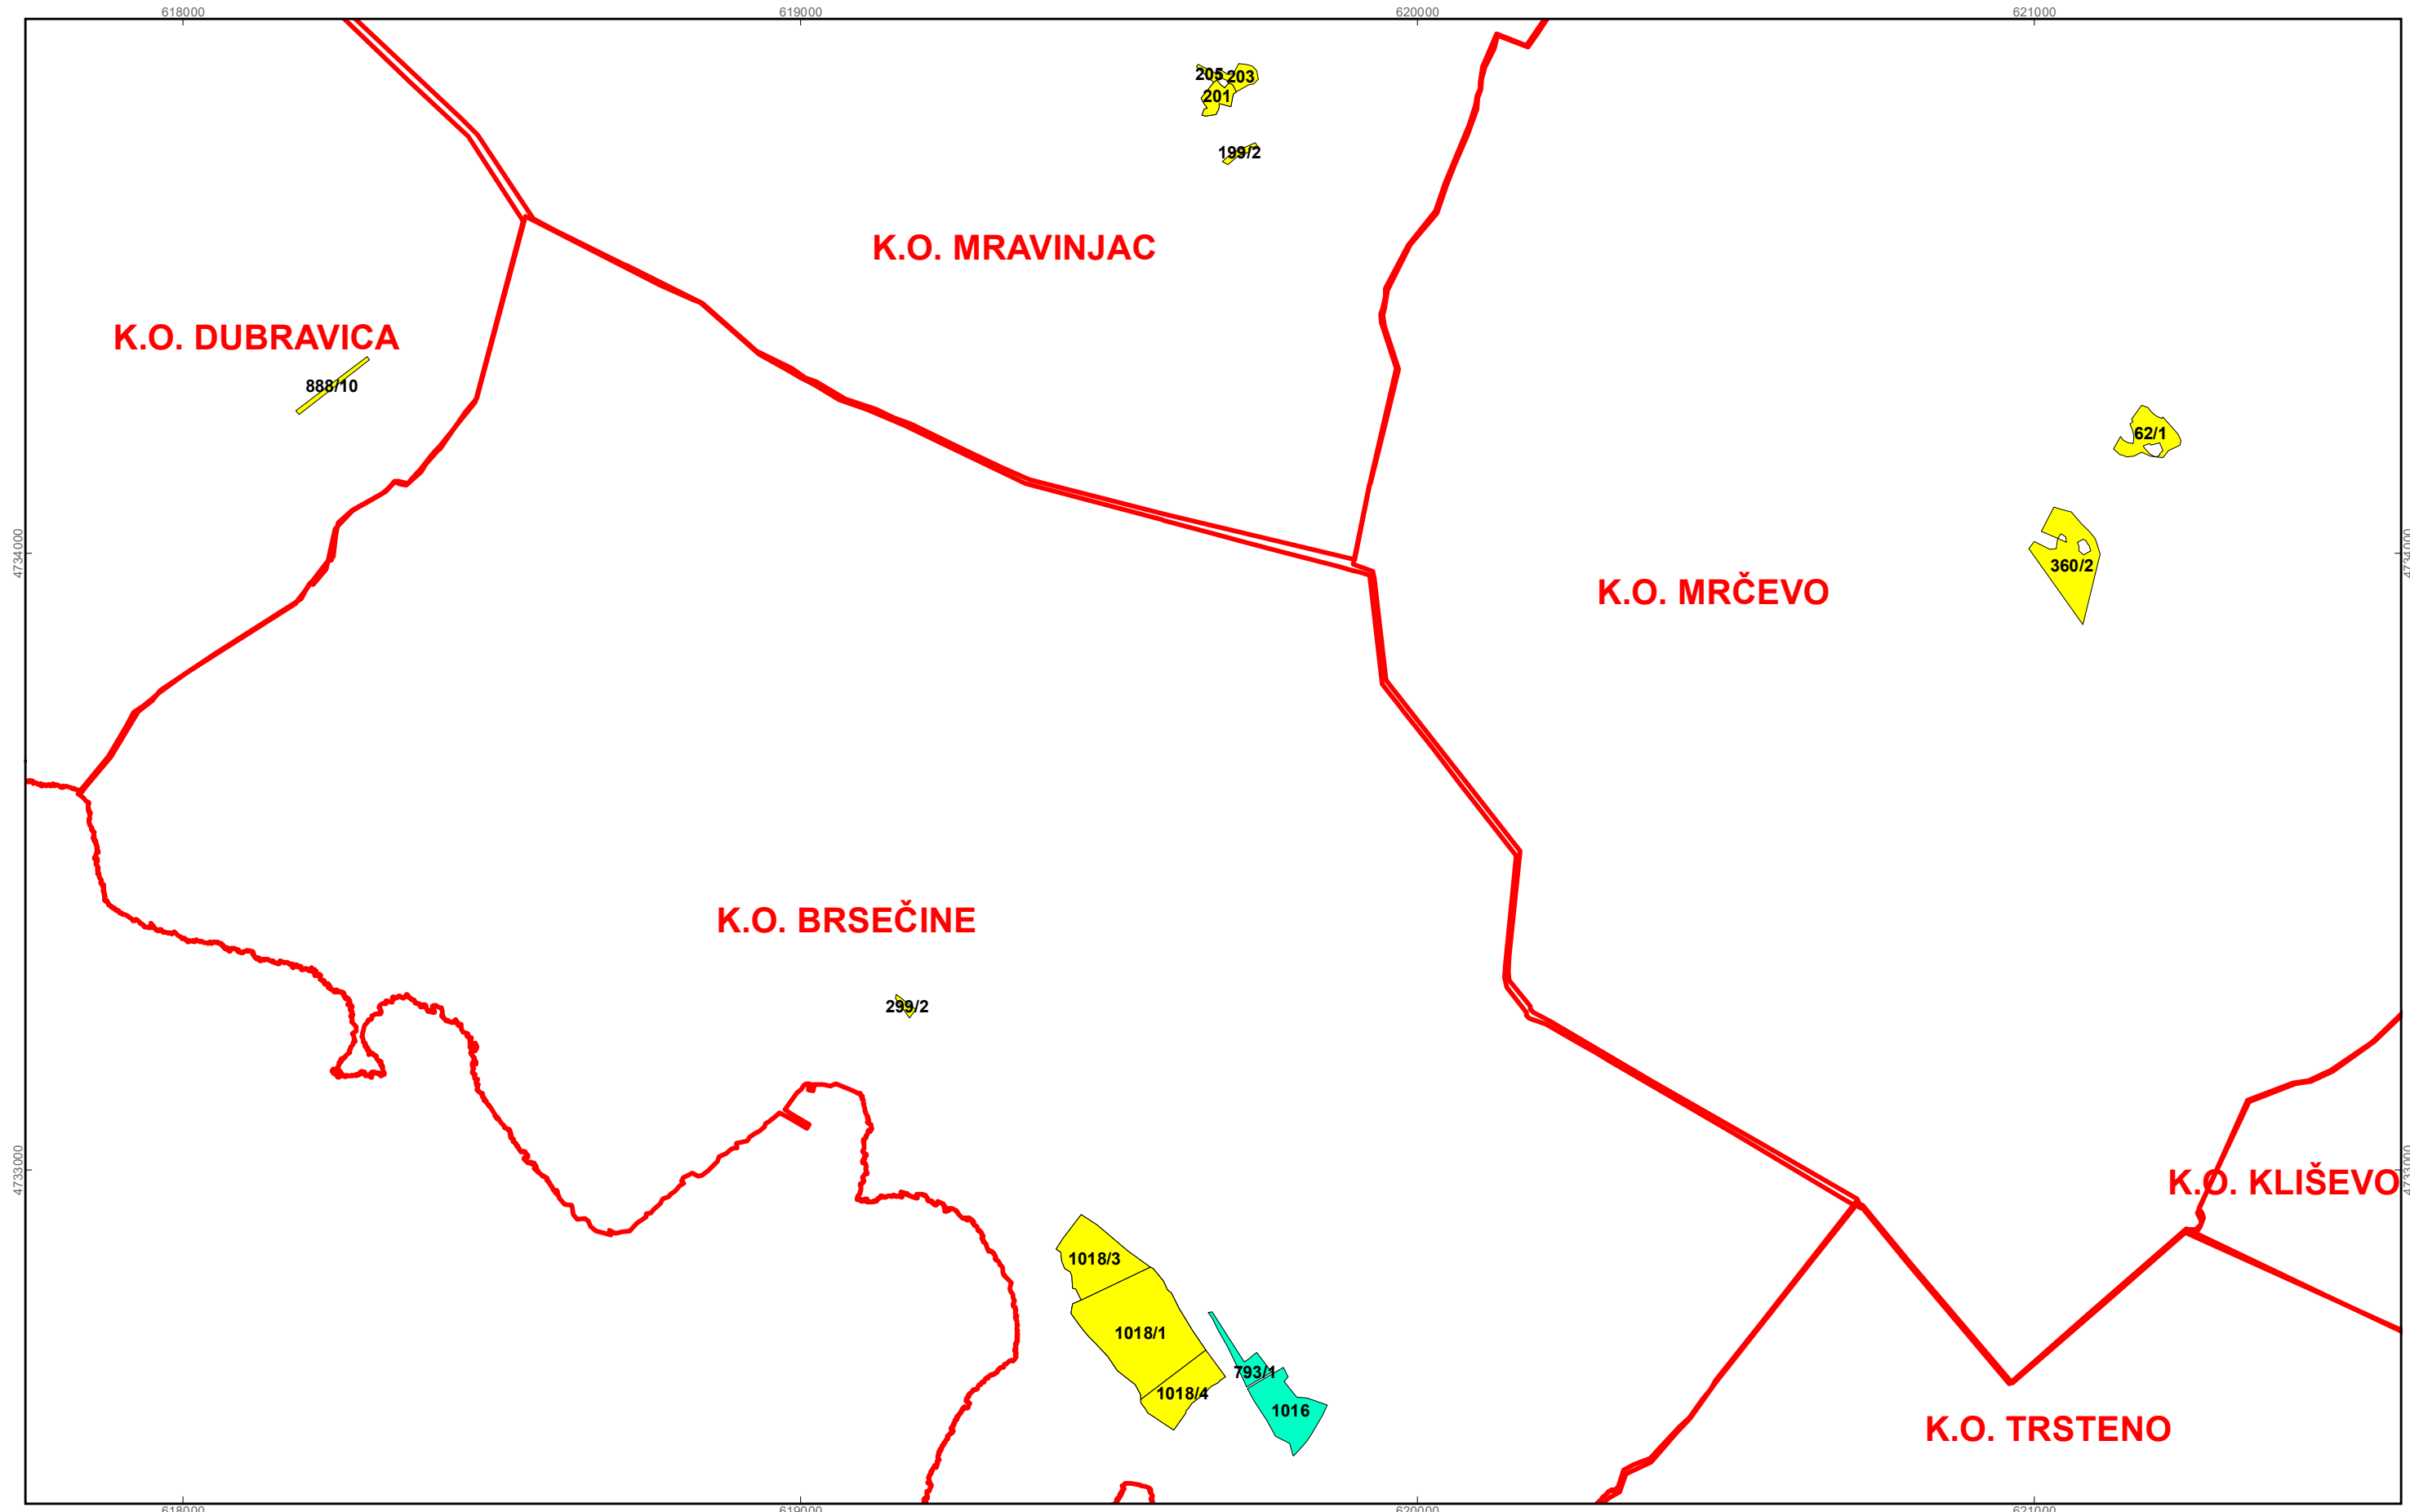

Program raspolaganja

- katastarske čestice predviđene za povrat
- katastarske čestice predviđene za zakup

M 1:10.000

GRAD DUBROVNIK
PK-1

kopija katastarskog plana

Program raspolaganja

-  katastarske čestice predviđene za povrat
-  katastarske čestice predviđene za zakup

M 1:10.000

GRAD DUBROVNIK
PK-2

kopija katastarskog plana

- Program raspolaganja**
-  katastarske čestice predviđene za povrat
 -  katastarske čestice predviđene za zakup

M 1:10.000

GRAD DUBROVNIK PK-3

kopija katastarskog plana

Program raspolaganja

- katastarske čestice predviđene za povrat
- katastarske čestice predviđene za zakup

M 1:10.000

**GRAD DUBROVNIK
PK-5**

kopija katastarskog plana

Program raspolaganja

-  katastarske čestice predviđene za povrat
-  katastarske čestice predviđene za zakup

Program raspolaganja

-  katastarske čestice predviđene za povrat
-  katastarske čestice predviđene za zakup

M 1:10.000

GRAD DUBROVNIK
PK-8

kopija katastarskog plana