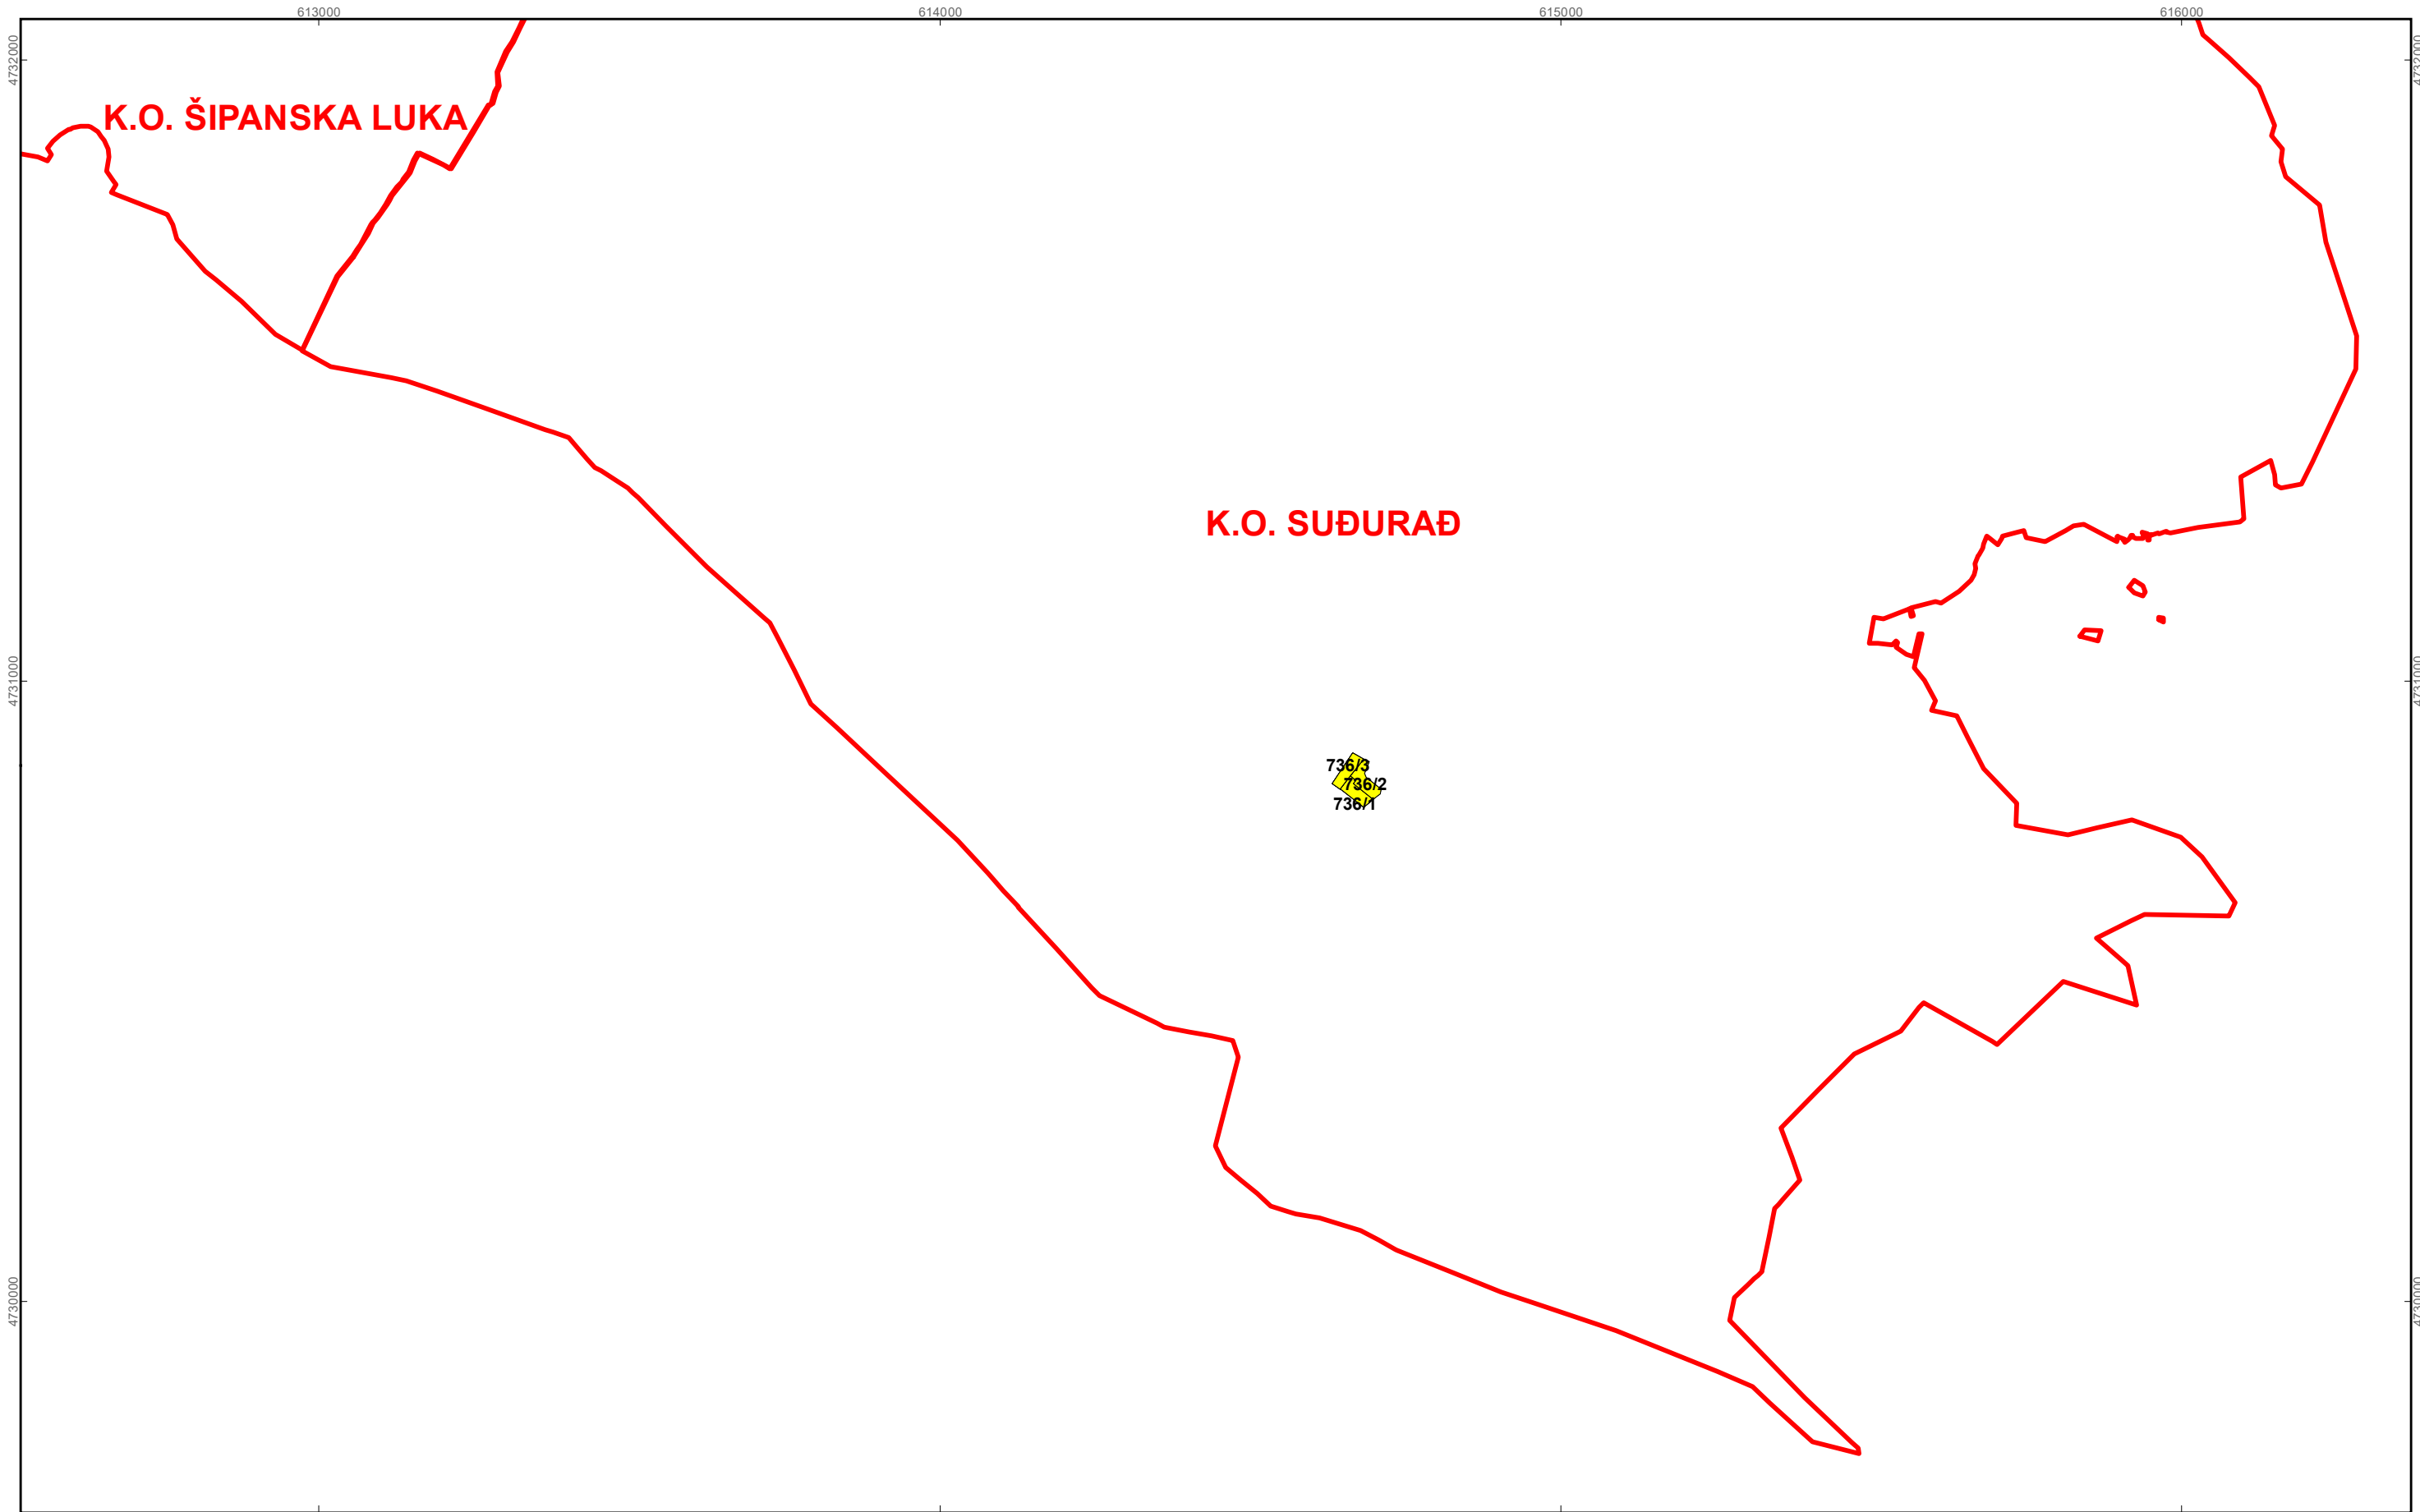

Program raspolaganja

- katastarske čestice predviđene za povrat
- katastarske čestice predviđene za zakup

M 1:10.000

GRAD DUBROVNIK
PK-1

kopija katastarskog plana

Program raspolaganja

-  katastarske čestice predviđene za povrat
-  katastarske čestice predviđene za zakup

M 1:10.000

GRAD DUBROVNIK
PK-2

kopija katastarskog plana

- Program raspolaganja**
-  katastarske čestice predviđene za povrat
 -  katastarske čestice predviđene za zakup

M 1:10.000

GRAD DUBROVNIK PK-3

kopija katastarskog plana

K.O. LOPUD

781
782

774

808

- Program raspolaganja**
-  katastarske čestice predviđene za povrat
 -  katastarske čestice predviđene za zakup

M 1:10.000

GRAD DUBROVNIK
PK-4

kopija katastarskog plana

Program raspolaganja

-  katastarske čestice predviđene za povrat
-  katastarske čestice predviđene za zakup

M 1:10.000

GRAD DUBROVNIK
PK-8

kopija katastarskog plana