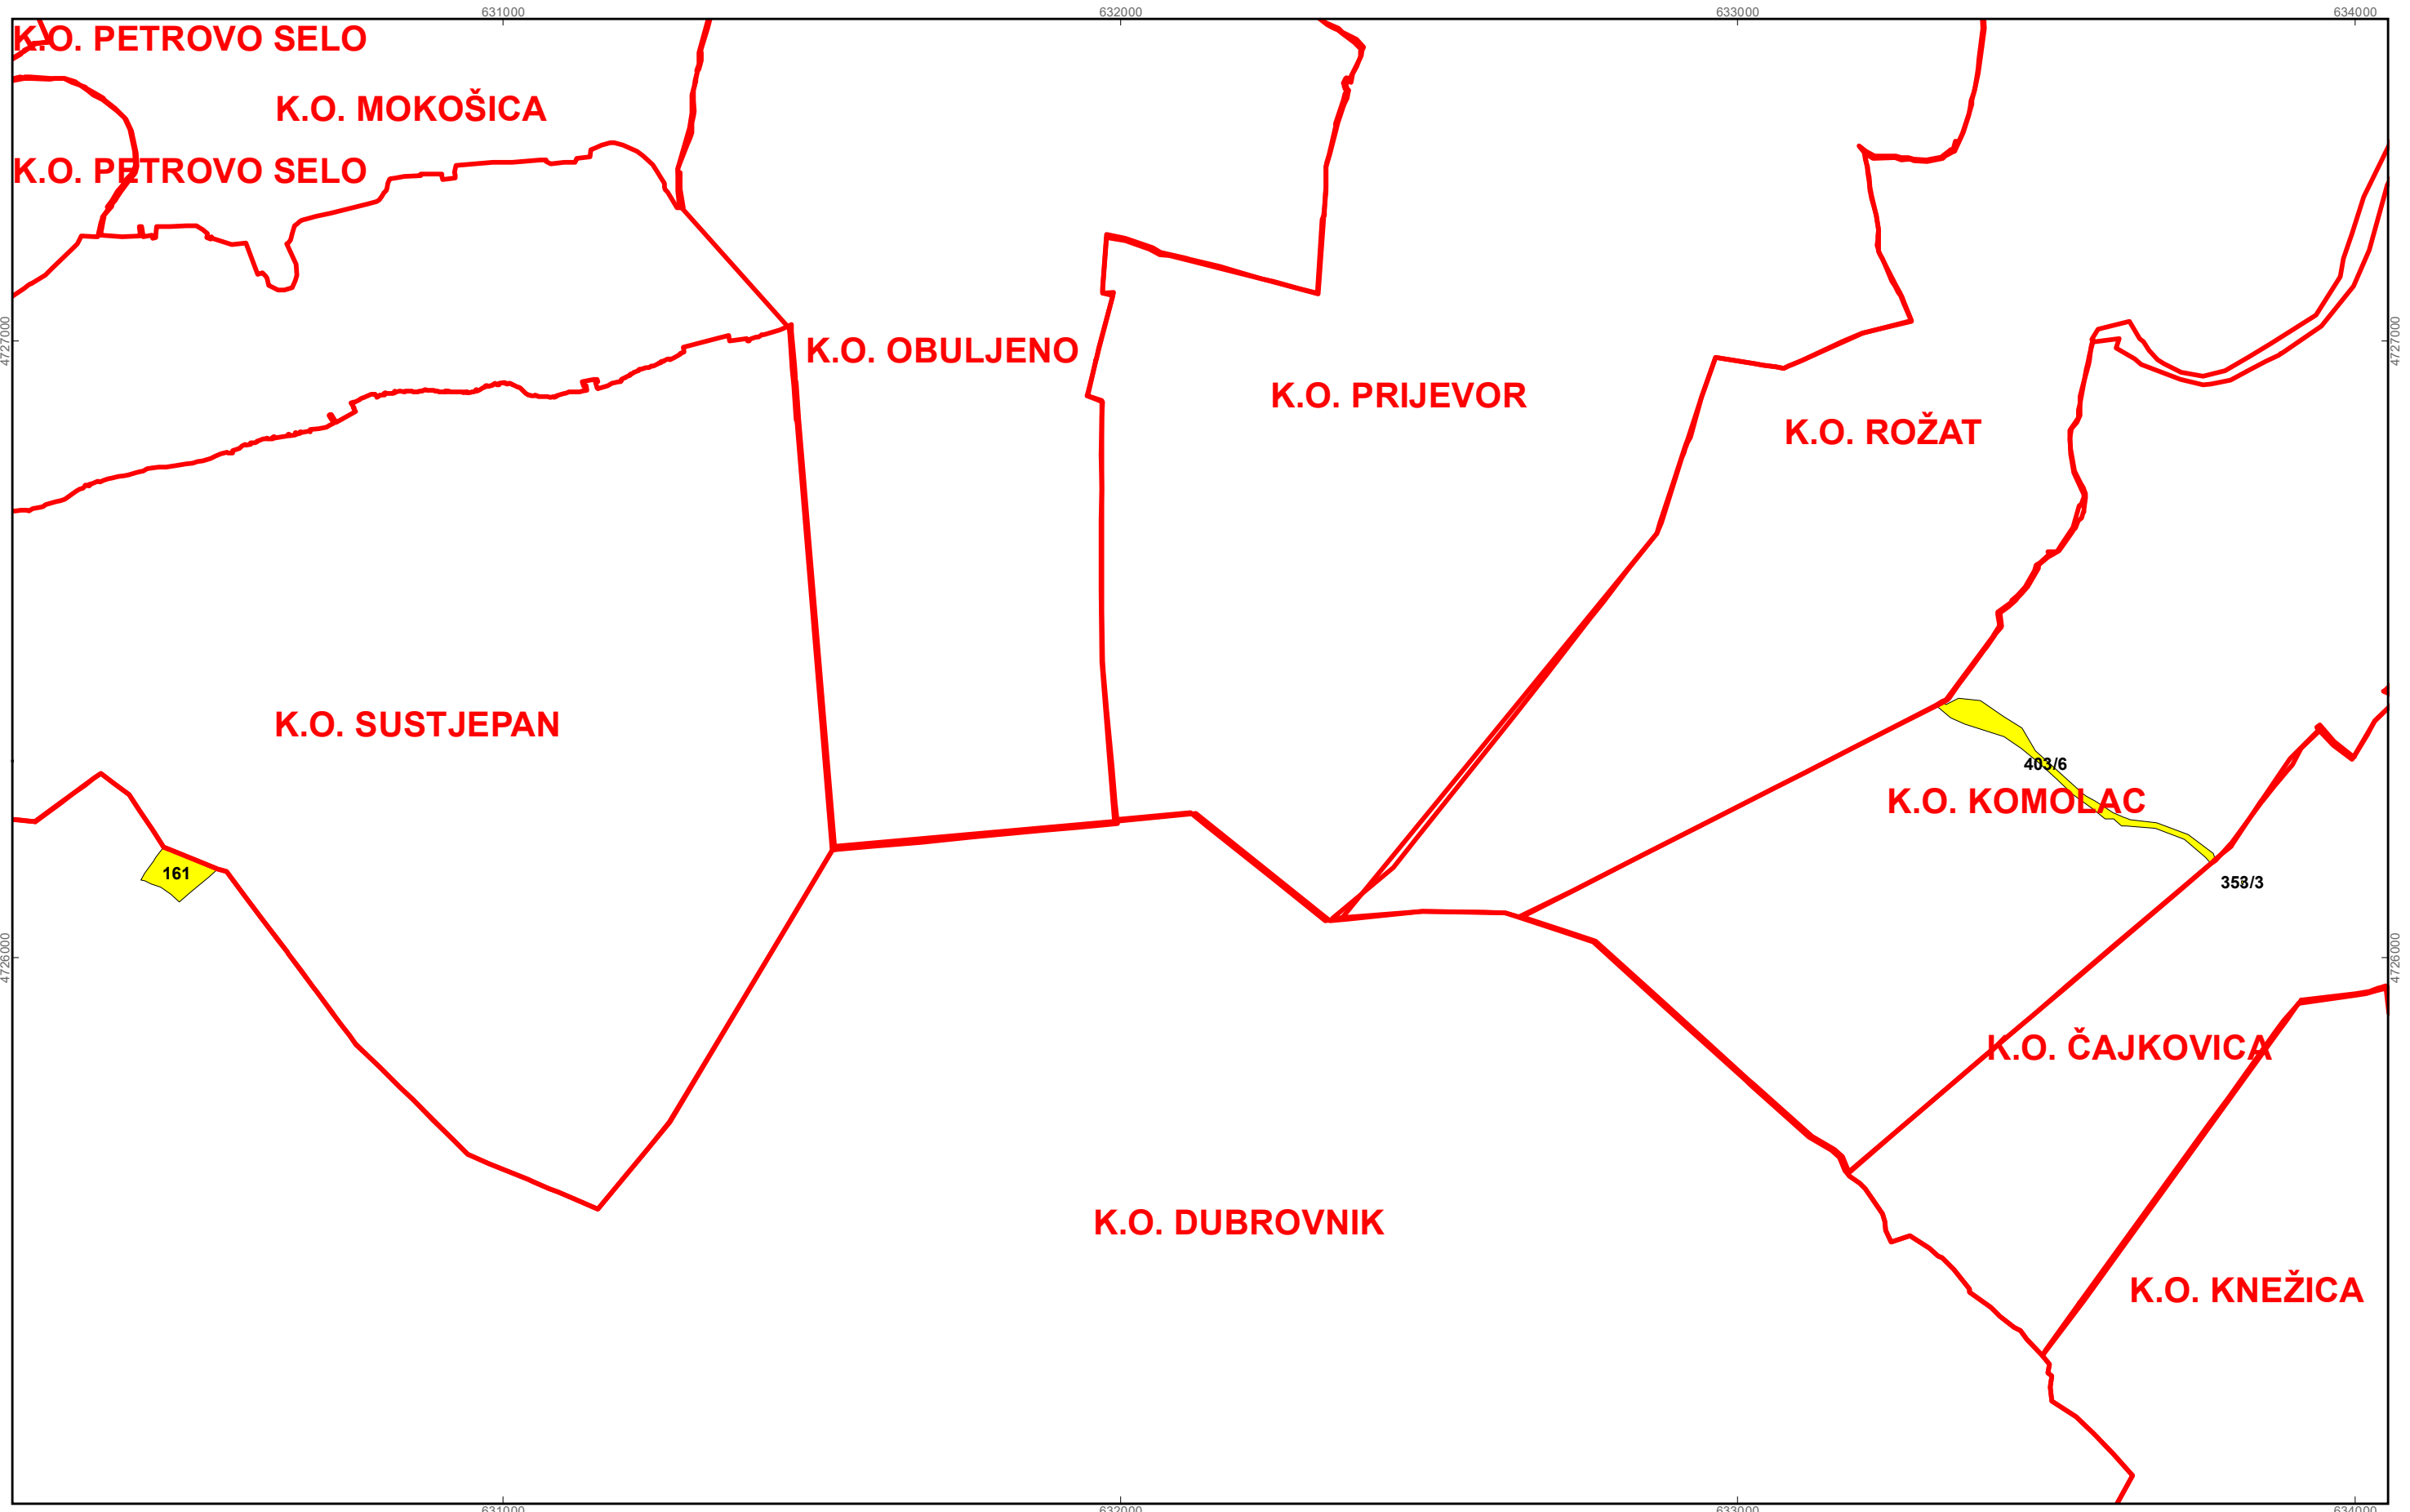

Program raspolaganja

- katastarske čestice predviđene za povrat
- katastarske čestice predviđene za zakup

M 1:10.000

GRAD DUBROVNIK PK-7

kopija katastarskog plana