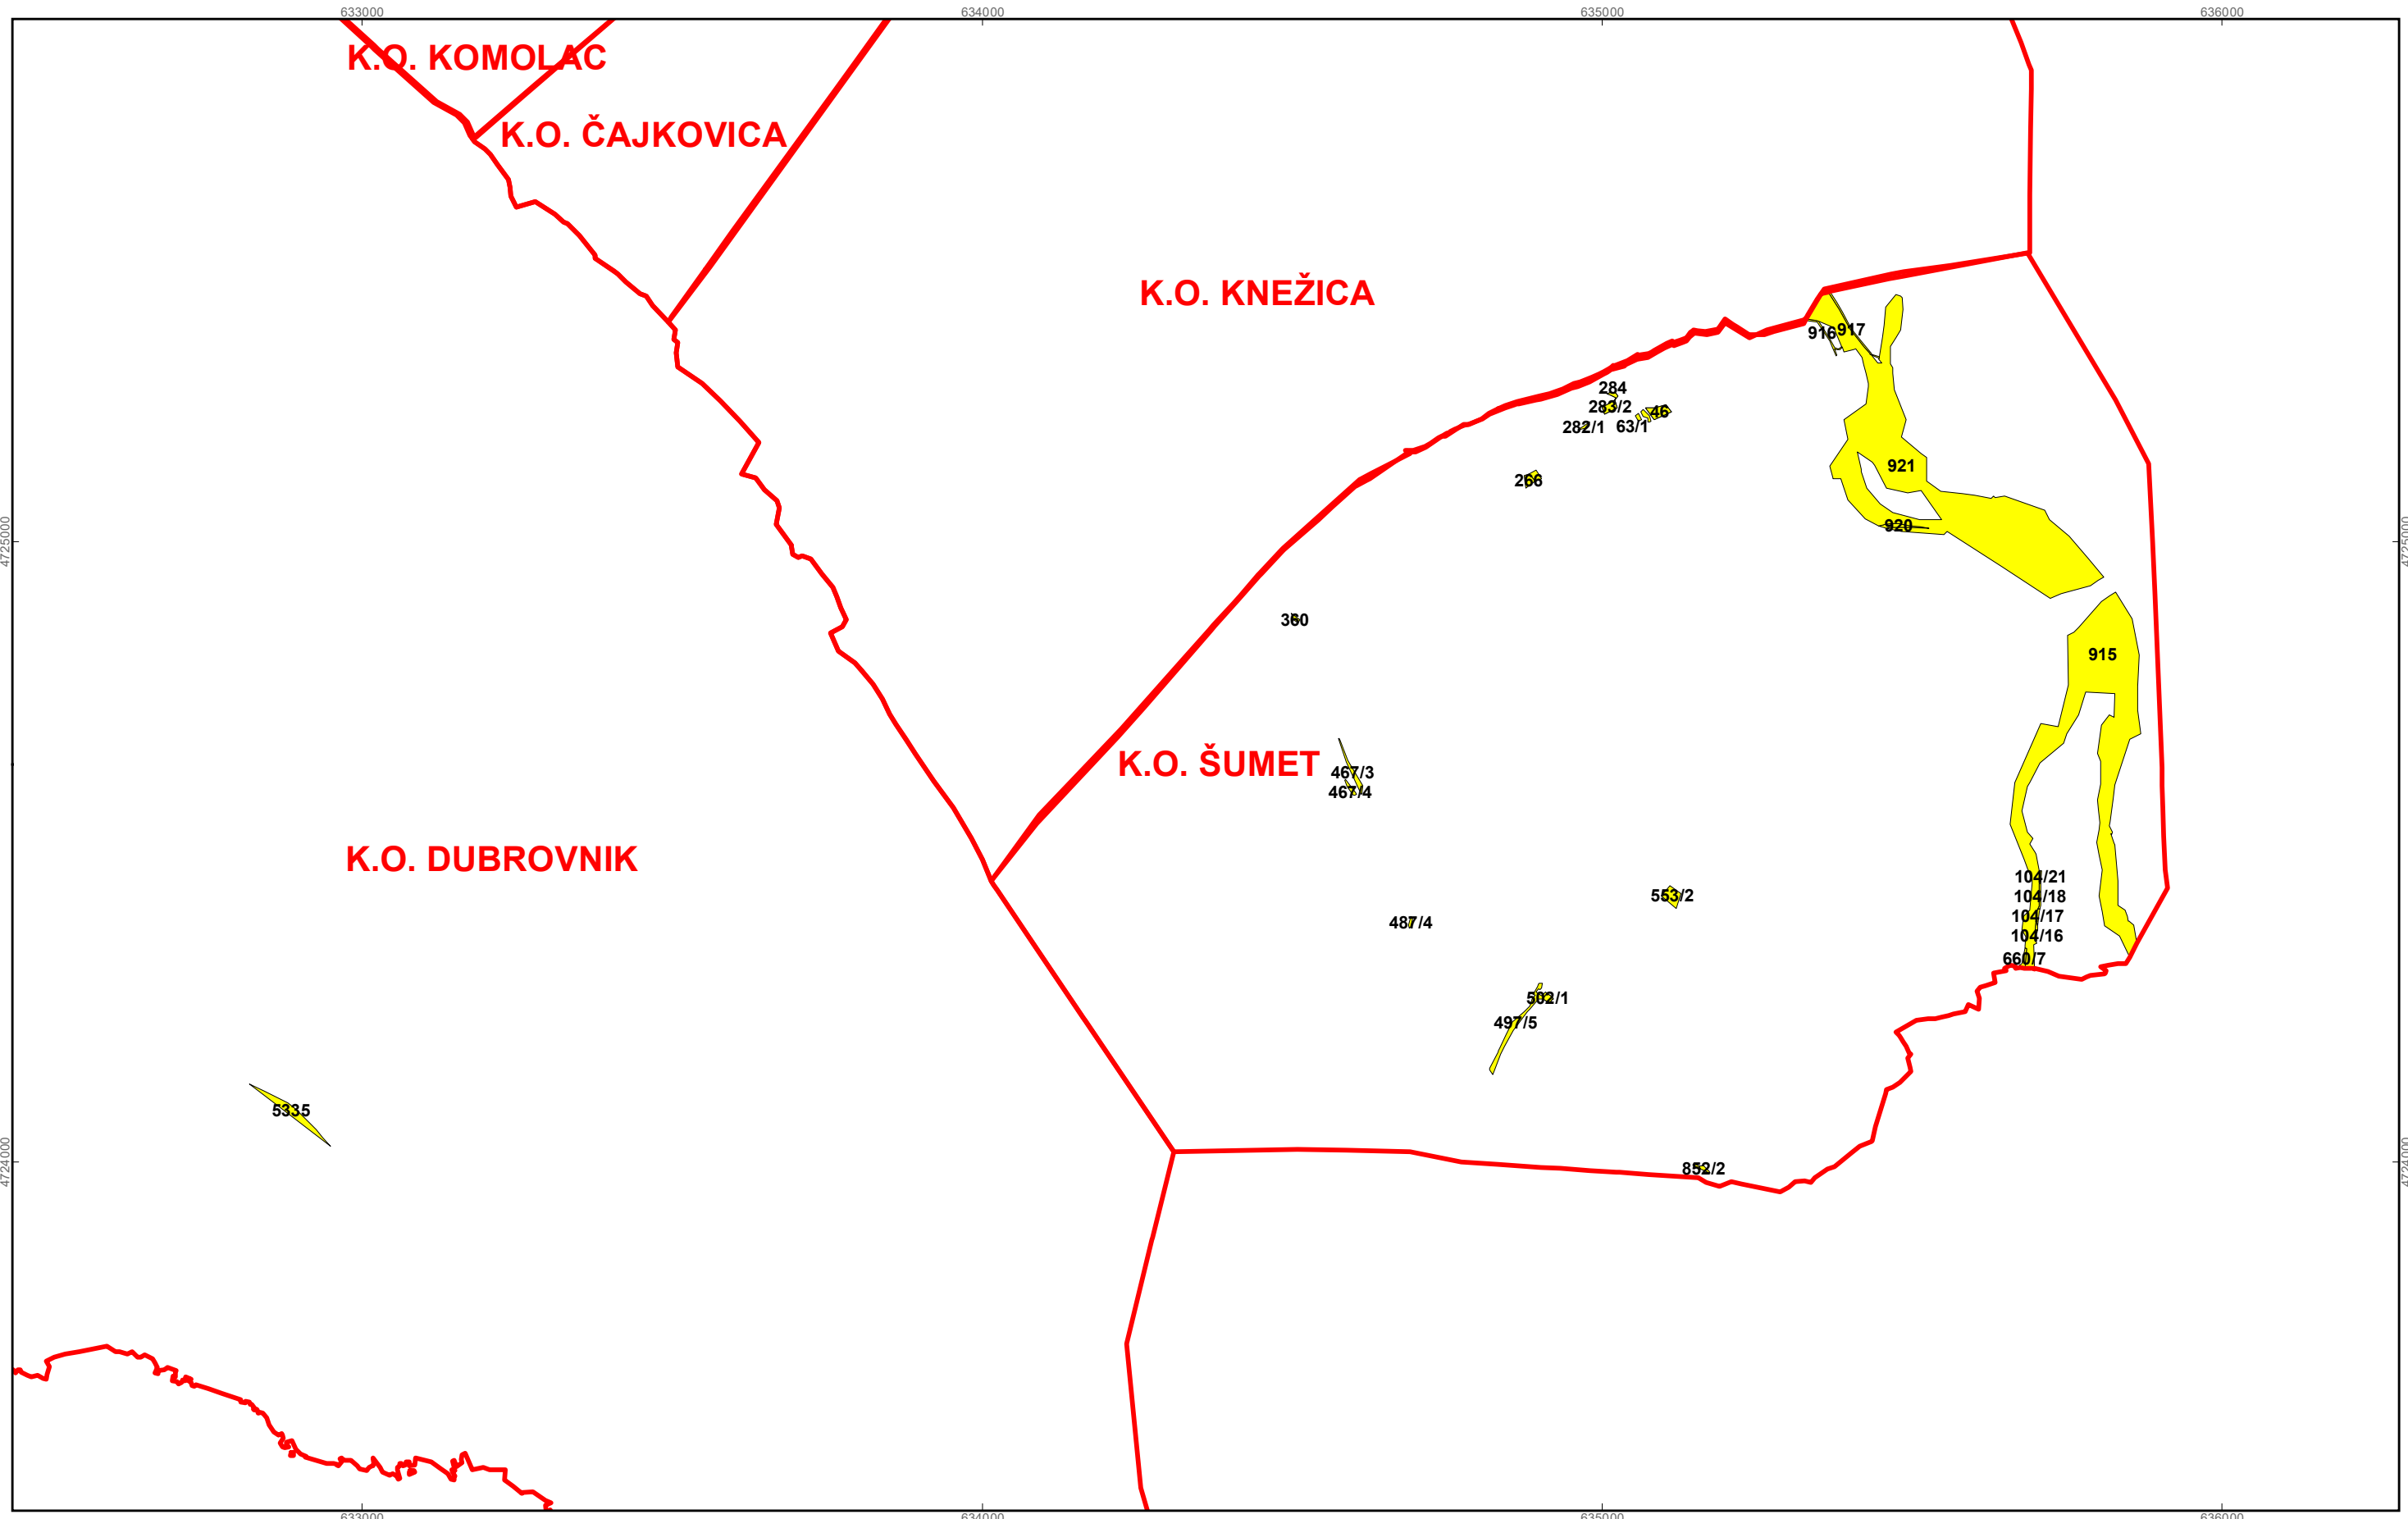

Program raspolaganja

- katastarske čestice predviđene za povrat
- katastarske čestice predviđene za zakup

M 1:10.000

GRAD DUBROVNIK
PK-1

kopija katastarskog plana

Program raspolaganja

-  katastarske čestice predviđene za povrat
-  katastarske čestice predviđene za zakup

M 1:10.000

GRAD DUBROVNIK
PK-2

kopija katastarskog plana

- Program raspolaganja**
-  katastarske čestice predviđene za povrat
 -  katastarske čestice predviđene za zakup

M 1:10.000

GRAD DUBROVNIK PK-3

kopija katastarskog plana

M 1:10.000

GRAD DUBROVNIK
PK-6

kopija katastarskog plana

Program raspolaganja

-  katastarske čestice predviđene za povrat
-  katastarske čestice predviđene za zakup

M 1:10.000

GRAD DUBROVNIK PK-7

kopija katastarskog plana

Program raspolaganja

-  katastarske čestice predviđene za povrat
-  katastarske čestice predviđene za zakup

M 1:10.000

GRAD DUBROVNIK
PK-8

kopija katastarskog plana