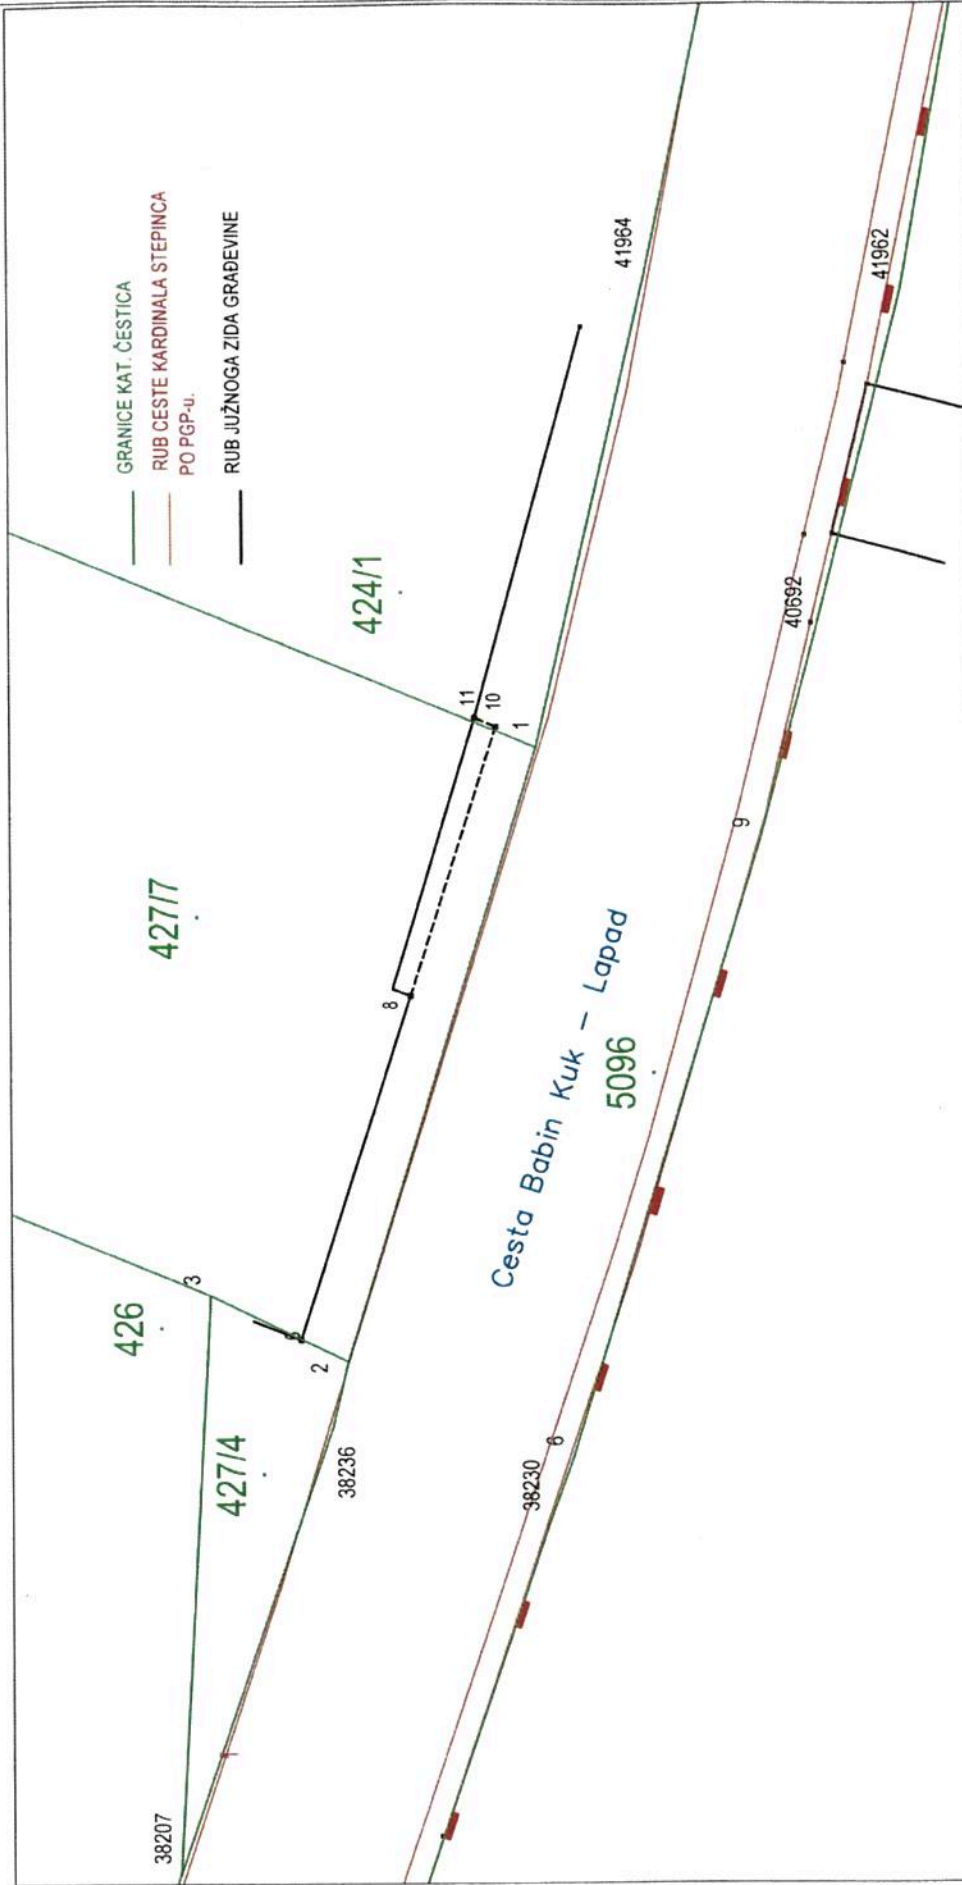

Mjerilo 1:200

Izradio/la:

Marin Knežević d.i. geod.

Dubrovnik, 27.02.2020. god.

Marin Knežević
d.i. inženjer geod.

Ovlašten inženjer geod.

GEODET d.o.o.
Dubrovnik