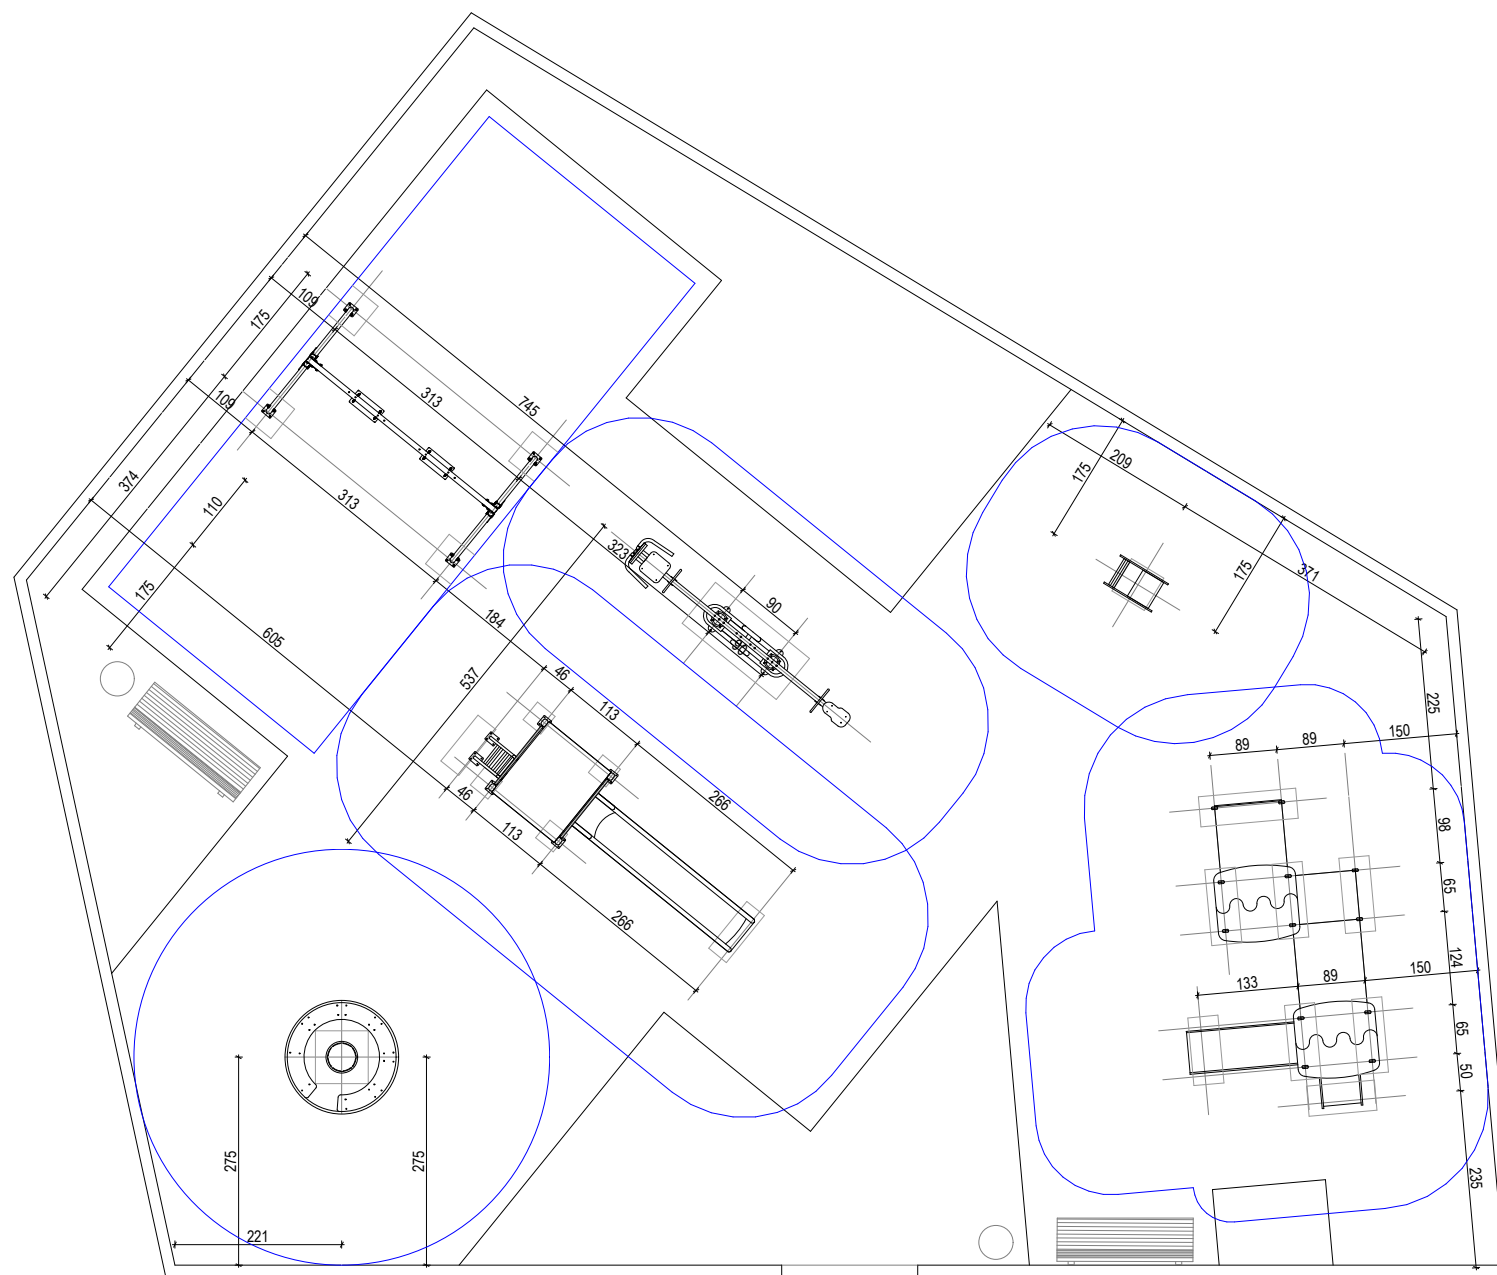

IGRALIŠTE ZATON

IGRALIŠTE ZATON
PLANIRANO STANJE M1:100

**IGRALIŠTE ZATON
PODNE OBLOGE M1:100**