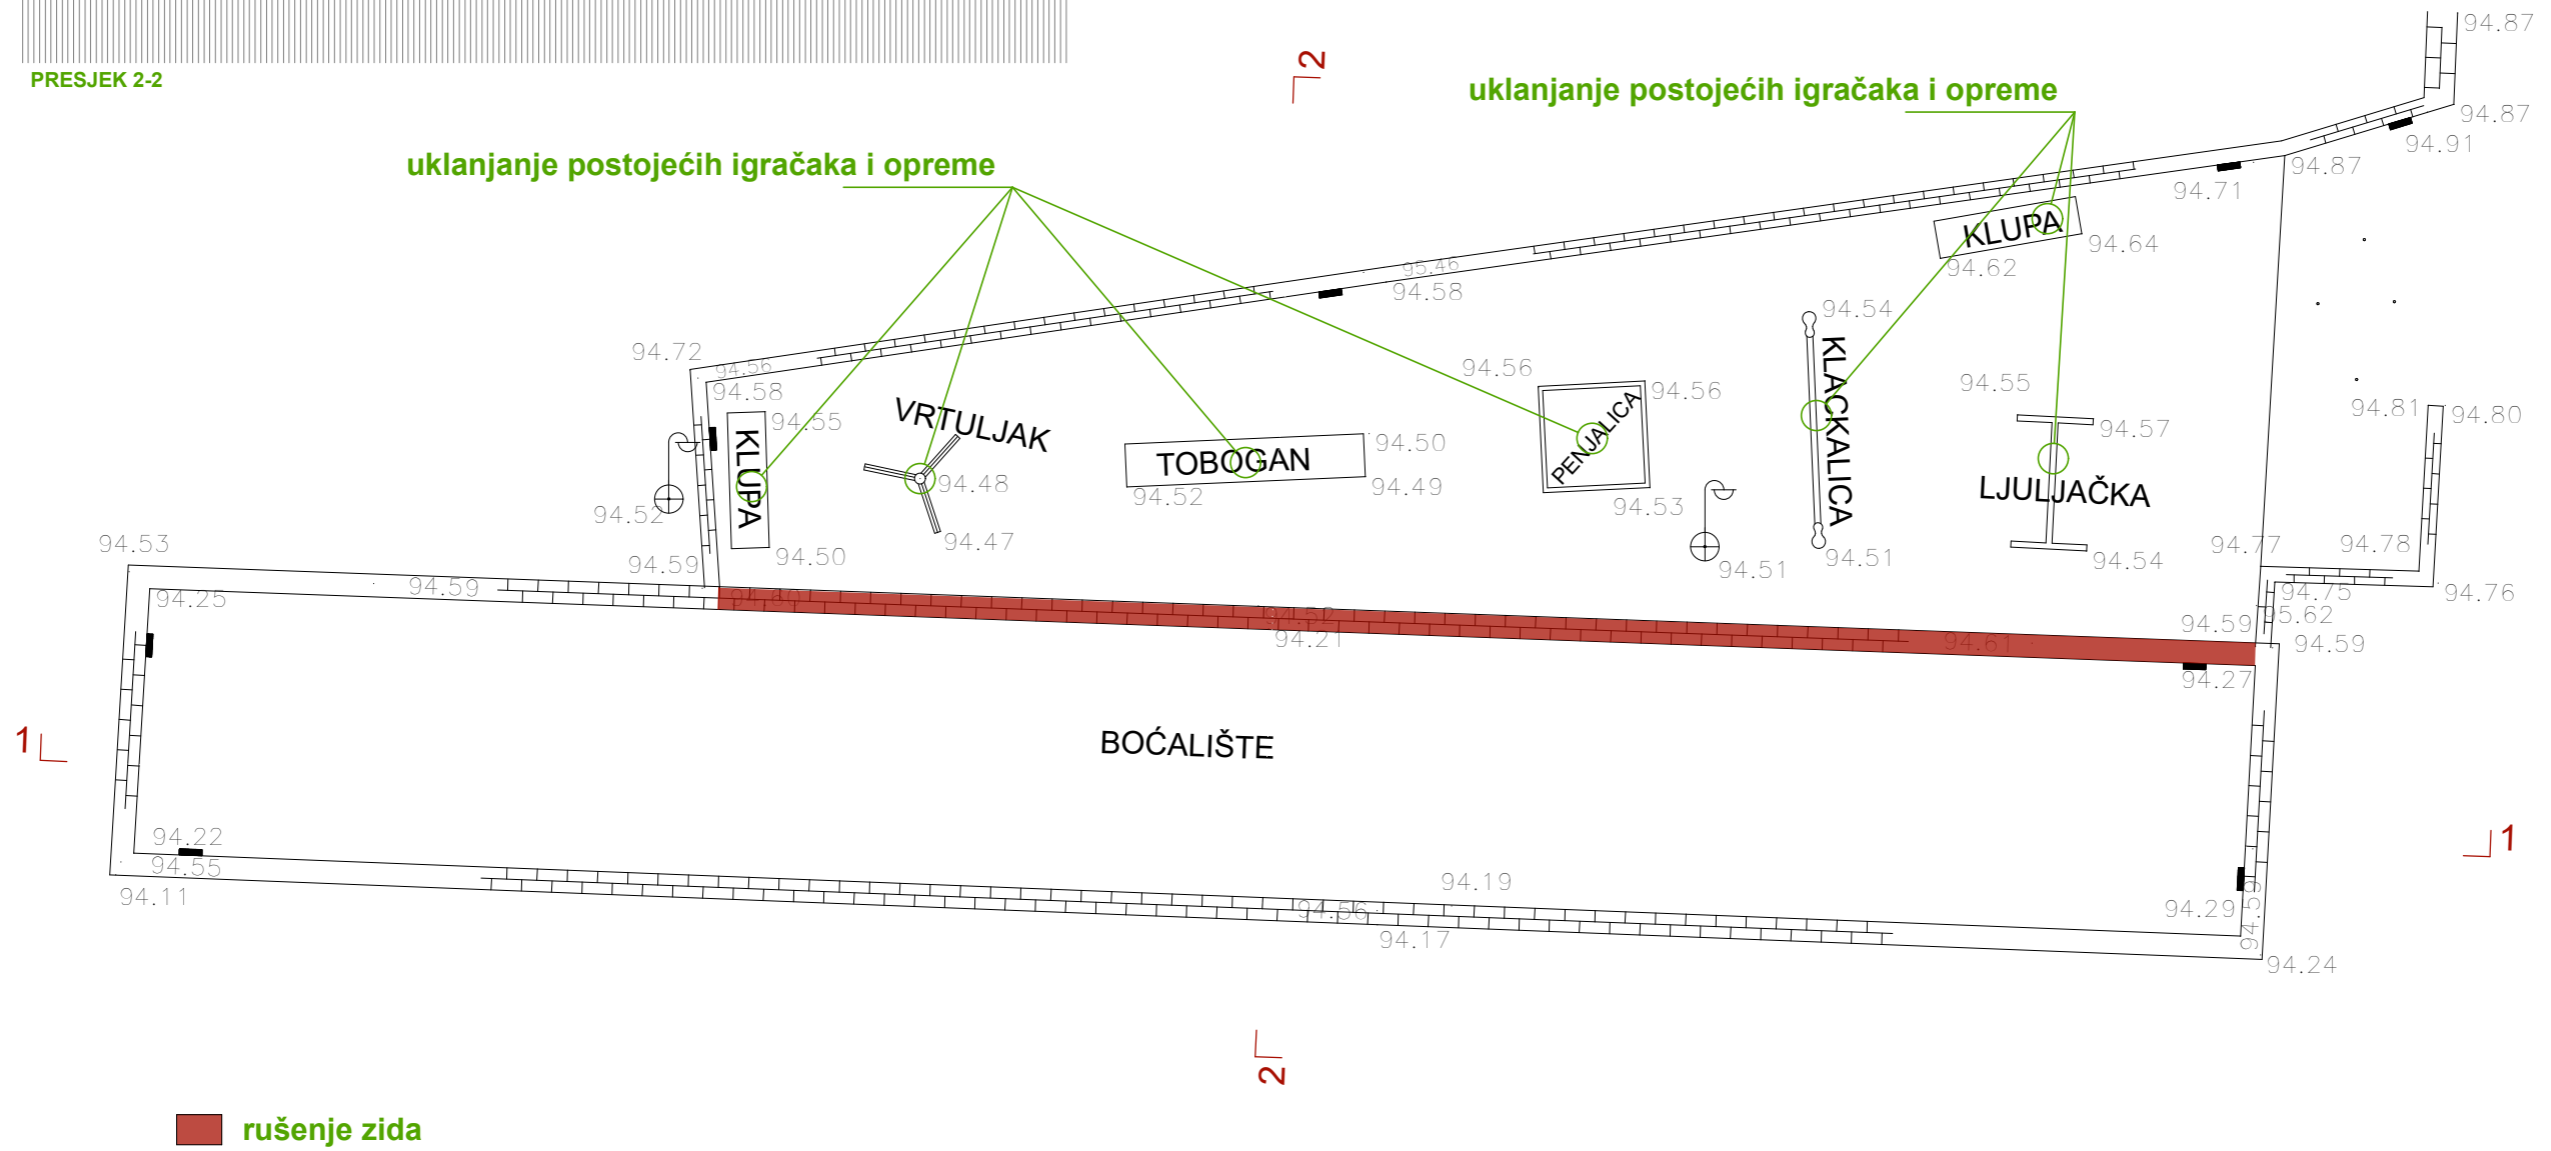

IGRALIŠTE NUNCIJATA

**IGRALIŠTE NUNCIJATA
POSTOJEĆE STANJE - TLOCRT M1:100**

PRESJEK 1-1

PRESJEK 2-2

**IGRALIŠTE NUNCIJATA
PLANIRANO STANJE**

PRESJEK 2-2

2

uklanjanje postojećih igračaka i opreme

uklanjanje postojećih igračaka i opreme

rušenje zida

**IGRALIŠTE NUNCIJATA
PLANIRANO STANJE M1:100**

**IGRALIŠTE NUNCIJATA
PODNE OBLOGE M1:100**

PRESJEK 1-1

PRESJEK 2-2